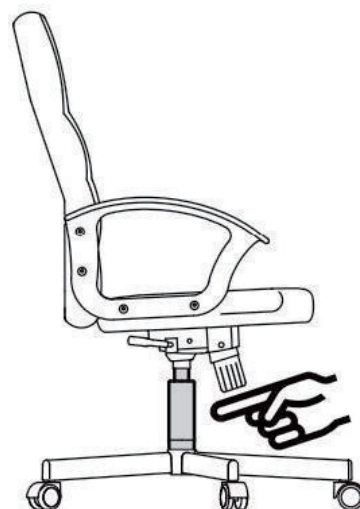

Attention! Le remplacement et la réparation des pièces pour le réglage de la hauteur du fauteuil avec accumulateurs d'énergie ne doivent être effectués que par du personnel qualifié.

CONSIGNES D'ENTRETIEN

- Nettoyer avec un aspirateur.
- Essuyez avec un tissu humidifié avec de l'eau.

IMPORTATEUR

MH FRANCE

2 Rue Maurice Hartmann

92130 Issy Les Moulineaux

France

BÜROSTUHL

WICHTIG – BITTE HEBEN SIE DIESE ANLEITUNG FÜR EINE SPÄTERE BEZUGNAHME AUF: SORGFÄLTIG DURCHLESEN

SICHERHEITSINFORMATIONEN

- Die vorgesehene Verwendung: Dieses Produkt ist nur für die Verwendung in Innenräumen bestimmt. Zur Verwendung für Arbeit und Studium
- Maximalgewicht: 120 kg
- Achten Sie auf eine gleichmäßige Gewichtsverteilung, um Schäden am Stuhl zu verhindern.
- Nehmen Sie vor Beginn der Montage zunächst alle Teile aus dem Karton und vergewissern Sie sich, dass alle Zubehörteile enthalten sind.
- Bitte lassen Sie Ihre Füße immer auf dem Boden und drücken Sie Ihren Kopf nicht gegen die Kopfstütze, wenn Sie den Stuhl zurücklehnen.
- Achten Sie beim Verstellen der Rückenlehne darauf, dass Ihre Finger sicher und nicht in Gefahr sind.
- Um Schäden zu vermeiden, ziehen Sie niemals schnell und fest an dem Stuhl.
- Dieser Stuhl ist nur zum Sitzen und für nichts anderes vorgesehen.
- Verwenden Sie den Stuhl nicht als Untergestell oder Leiter.
- Setzen Sie sich nicht auf die Armlehnen des Stuhls.
- Dieser Stuhl ist so konzipiert, dass jeweils nur eine Person darauf sitzen kann.
- Falls Teile fehlen, beschädigt oder abgenutzt sind melden Sie sich bei unserem Kundenservice.
- Bitte vermeiden Sie direktes Sonnenlicht auf dem Stuhl, um ein Verspröden der Kunststoffteile zu vermeiden.
- Ihr Stuhl ist mit Rollen für textile Bodenbeläge ausgestattet. Falls der Stuhl auf harten Böden, z. B. Hartholzböden, Laminat, PVC oder Fliesen, verwendet wird, sollten die Rollen aus Sicherheitsgründen ersetzt werden, da diese Böden die Verwendung anderer Rollentypen erfordern.