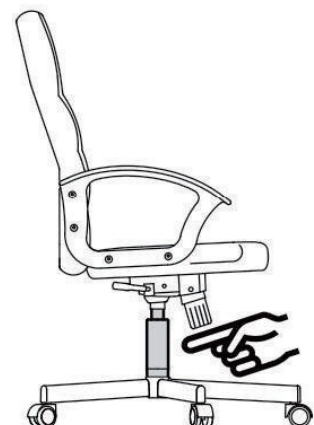

Warnung! Der Austausch und die Reparatur von Zubehörteilen zur Einstellung der Stuhlhöhe darf nur von qualifiziertem Fachpersonal durchgeführt werden.

WARTUNGSANLEITUNG

- Reinigen Sie diesen Stuhl mit einem Staubsauger.
- Wischen Sie diesen Stuhl mit einem feuchten Tuch ab.

IMPORTEUR

MH Handel GmbH
Wendenstraße 309
D-20537 Hamburg
Germany