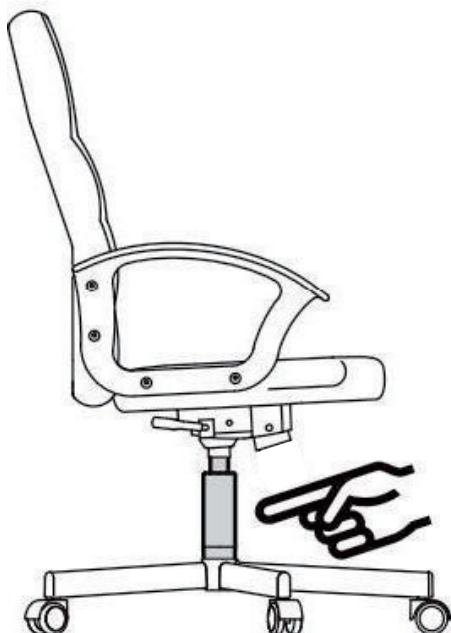

Attention! Le remplacement et la réparation des pièces pour le réglage de la hauteur du fauteuil avec accumulateurs d'énergie ne doivent être effectués que par du personnel qualifié.

CONSIGNES D'ENTRETIEN

- Nettoyer avec un aspirateur.
- Essuyez avec un tissu humidifié avec de l'eau.