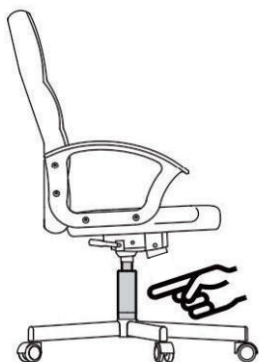

Avvertenza! La sostituzione e la riparazione di componenti per la regolazione dell'altezza della sedia con un sistema di propulsione va eseguita solo da personale qualificato.

ISTRUZIONI PER LA MANUTENZIONE

- •Pulire con l'aspirapolvere
- •Passare un panno inumidito con acqua.

IMPORTATO DA:

AOSOM Italy srl
Centro
Direzionale Milanofiori
Strada 1 Palazzo F1
20090 Assago (MI)
P.I.: 08567220960
<https://www.aosom.it>
Prodotto in Cina