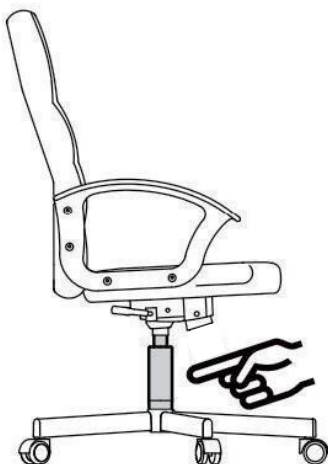

Warnung! Der Austausch und die Reparatur von Zubehörteilen zur Einstellung der Stuhlhöhe darf nur von qualifiziertem Fachpersonal durchgeführt werden.

WARTUNGSANLEITUNG

- Reinigen Sie diesen Stuhl mit einem Staubsauger.
- Wischen Sie diesen Stuhl mit einem feuchten Tuch ab.

Importeur :

MH Handel GmbH
Wendenstraße 309
D-20537 Hamburg
Germany
<https://www.aosom.de>
Hergestellt in China