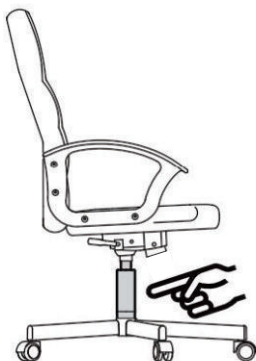

Avvertenza! La sostituzione e la riparazione di componenti per la regolazione dell'altezza della sedia con un sistema di propulsione va eseguita solo da personale qualificato.

ISTRUZIONI PER LA MANUTENZIONE

- •Pulire con l'aspirapolvere
- •Passare un panno inumidito con acqua.

IMPORTATO DA:

AOSOM Italy srl
Centro
Direzionale Milanofiori
Strada 1 Palazzo F1
20090 Assago (MI)
P.I.: 08567220960
<https://www.aosom.it>
Prodotto in Cina