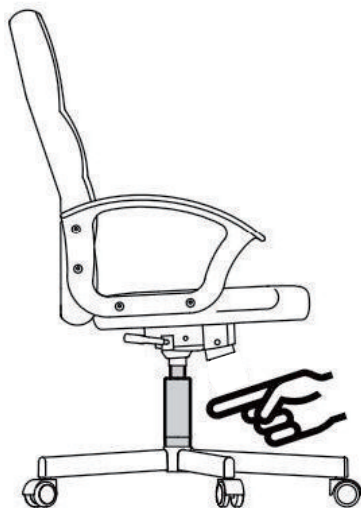

Attention! Le remplacement et la réparation des pièces pour le réglage de la hauteur du fauteuil avec accumulateurs d'énergie ne doivent être effectués que par du personnel qualifié.

CONSIGNES D'ENTRETIEN

- Nettoyer avec un aspirateur.
- Essuyez avec un tissu humidifié avec de l'eau.