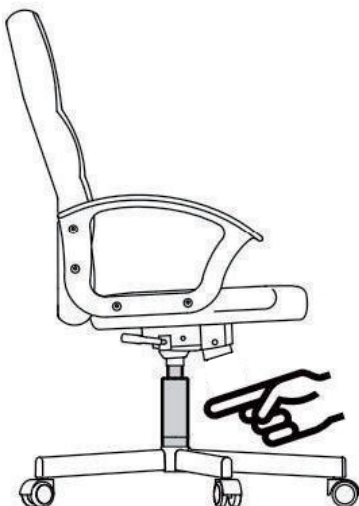

Attention! Le remplacement et la réparation des pièces pour le réglage de la hauteur du fauteuil avec accumulateurs d'énergie ne doivent être effectués que par du personnel qualifié.

CONSIGNES D'ENTRETIEN

- Nettoyer avec un aspirateur.
- Essuyez avec un tissu humidifié avec de l'eau.

Importateur:

MH FRANCE

2 Rue Maurice Hartmann
92130 Issy Les Moulineaux

France

<https://www.aosom.fr>

Fabriqué en Chine