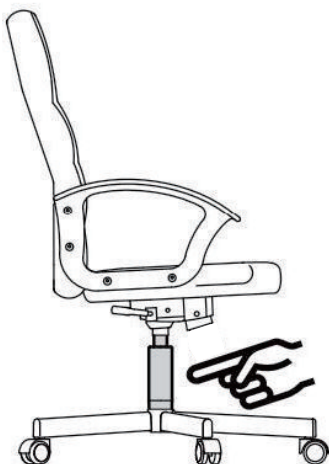

Warnung! Der Austausch und die Reparatur von Zubehörteilen zur Einstellung der Stuhlhöhe darf nur von qualifiziertem Fachpersonal durchgeführt werden.

WARTUNGSANLEITUNG

- Reinigen Sie diesen Stuhl mit einem Staubsauger.
- Wischen Sie diesen Stuhl mit einem feuchten Tuch ab.

Importeur :

MH Handel GmbH
Wendenstraße 309
D-20537 Hamburg
Germany
<https://www.aosom.de>
Hergestellt in China