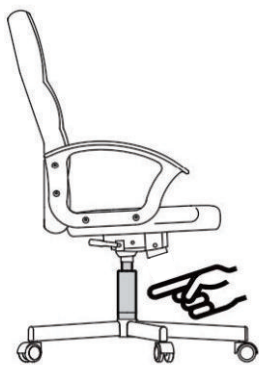

Avvertenza! La sostituzione e la riparazione di componenti per la regolazione dell'altezza della sedia con un sistema di propulsione va eseguita solo da personale qualificato.

ISTRUZIONI PER LA MANUTENZIONE

- •Pulire con l'aspirapolvere
- •Passare un panno inumidito con acqua.

IMPORTATO DA:

AOSOM Italy srl
Centro
Direzionale Milanofiori
Strada 1 Palazzo F1
20090 Assago (MI)
P.I.: 08567220960
<https://www.aosom.it>
Prodotto in Cina