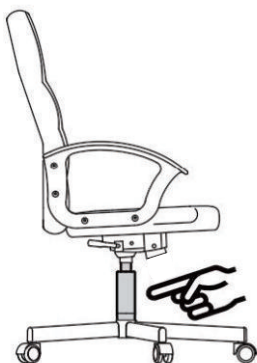

Avvertenza! La sostituzione e la riparazione di componenti per la regolazione dell'altezza della sedia con un sistema di propulsione va eseguita solo da personale qualificato.

ISTRUZIONI PER LA MANUTENZIONE

- •Pulire con l'aspirapolvere
- •Passare un panno inumidito con acqua.

IMPORTATO DA:

AOSOM Italy srl
Centro
Direzionale Milanofiori
Strada 1 Palazzo F1
20090 Assago (MI)
P.I.: 08567220960
<https://www.aosom.it>
Prodotto in Cina