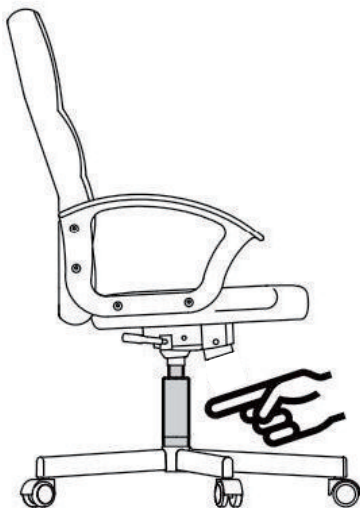

Attention! Le remplacement et la réparation des pièces pour le réglage de la hauteur du fauteuil avec accumulateurs d'énergie ne doivent être effectués que par du personnel qualifié.

CONSIGNES D'ENTRETIEN

- Nettoyer avec un aspirateur.
- Essuyez avec un tissu humidifié avec de l'eau.

Importateur:

MH FRANCE

2 Rue Maurice Hartmann
92130 Issy Les Moulineaux

France

<https://www.aosom.fr>

Fabriqué en Chine