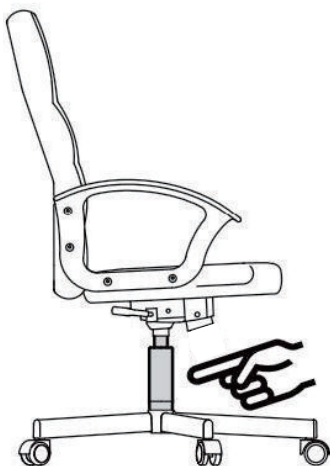

Warnung! Der Austausch und die Reparatur von Zubehörteilen zur Einstellung der Stuhlhöhe darf nur von qualifiziertem Fachpersonal durchgeführt werden.

WARTUNGSANLEITUNG

- Reinigen Sie diesen Stuhl mit einem Staubsauger.
- Wischen Sie diesen Stuhl mit einem feuchten Tuch ab.

Importeur :

MH Handel GmbH
Wendenstraße 309
D-20537 Hamburg
Germany
<https://www.aosom.de>
Hergestellt in China