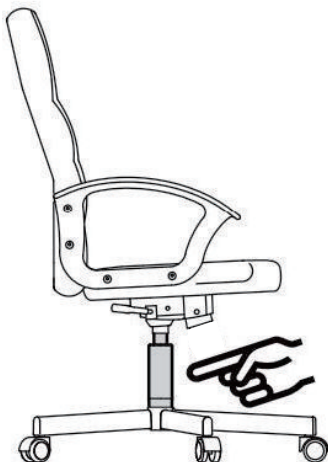

Warnung! Der Austausch und die Reparatur von Zubehörteilen zur Einstellung der Stuhlhöhe darf nur von qualifiziertem Fachpersonal durchgeführt werden.

WARTUNGSANLEITUNG

- Reinigen Sie diesen Stuhl mit einem Staubsauger.
- Wischen Sie diesen Stuhl mit einem feuchten Tuch ab.

Importeur :

MH Handel GmbH
Wendenstraße 309
D-20537 Hamburg
Germany
<https://www.aosom.de>
Hergestellt in China