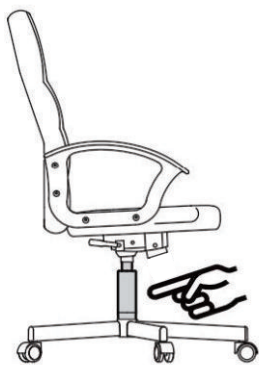

Avvertenza! La sostituzione e la riparazione di componenti per la regolazione dell'altezza della sedia con un sistema di propulsione va eseguita solo da personale qualificato.

ISTRUZIONI PER LA MANUTENZIONE

- •Pulire con l'aspirapolvere
- •Passare un panno inumidito con acqua.

IMPORTATO DA:

AOSOM Italy srl
Centro
Direzionale Milanofiori
Strada 1 Palazzo F1
20090 Assago (MI)
P.I.: 08567220960
<https://www.aosom.it>
Prodotto in Cina