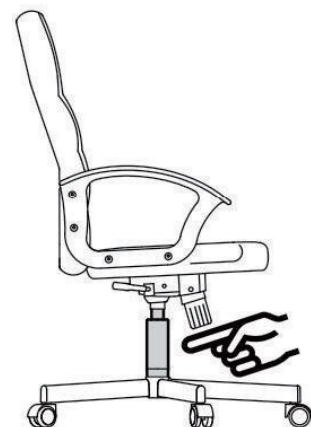

Warnung! Der Austausch und die Reparatur von Zubehörteilen zur Einstellung der Stuhlhöhe darf nur von qualifiziertem Fachpersonal durchgeführt werden.

WARTUNGSANLEITUNG

- Reinigen Sie diesen Stuhl mit einem Staubsauger.
- Wischen Sie diesen Stuhl mit einem feuchten Tuch ab.

IMPORTEUR

MH Handel GmbH
Wendenstraße 309
D-20537 Hamburg
Germany