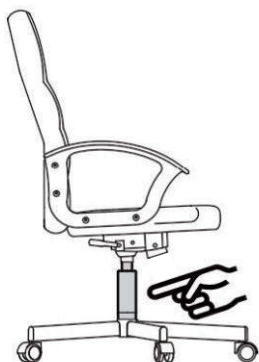

Avvertenza! La sostituzione e la riparazione di componenti per la regolazione dell'altezza della sedia con un sistema di propulsione va eseguita solo da personale qualificato.

ISTRUZIONI PER LA MANUTENZIONE

- •Pulire con l'aspirapolvere
- •Passare un panno inumidito con acqua.

IMPORTATO DA:

AOSOM Italy srl
Centro
Direzionale Milanofiori
Strada 1 Palazzo F1
20090 Assago (MI)
P.I.: 08567220960
<https://www.aosom.it>
Prodotto in Cina