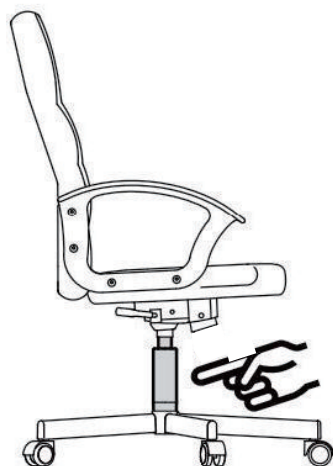

iAdvertencia! La sustitucion y la reparacion delos componentes para la regulacion de la altura de la silla con acumuladores de energia deben ser efectuados solo por personal cualificado.

INSTRUCCIONES DE MANTENIMIENTO.

- Limpiar con aspiradora.
- Limpiar con un pano humedecido en agua.

IMPORTADOR POR:

SPANISH AOSOM, S.L.
C. roc gros no. 15
08550 Els hostalets de Balenya
Spain B66295775
TEL: 931294512
www.aosom.es
atencioncliente@aosom.es
Fabricado en China