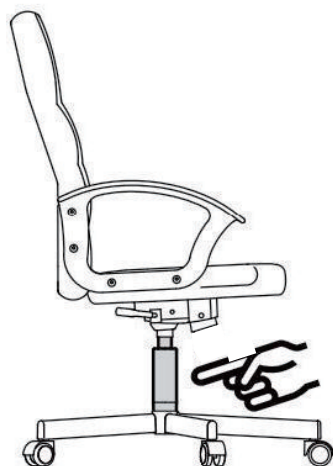

¡Advertencia! La sustitución y la reparación de los componentes para la regulación de la altura de la silla con acumuladores de energía deben ser efectuados solo por personal cualificado.

INSTRUCCIONES DE MANTENIMIENTO.

- Limpiar con aspiradora.
- Limpiar con un paño humedecido en agua.

IMPORTADOR POR:

SPANISH AOSOM, S.L.
C. roc gros no. 15
08550 Els hostalets de Balanya
Spain B66295775
TEL: 931294512
www.aosom.es
atencioncliente@aosom.es
Fabricado en China