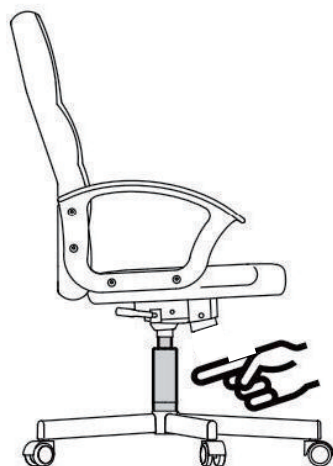

¡Advertencia! La sustitución y la reparación de los componentes para la regulación de la altura de la silla con acumuladores de energía deben ser efectuados solo por personal cualificado.

INSTRUCCIONES DE MANTENIMIENTO.

- Limpiar con aspiradora.
- Limpiar con un paño humedecido en agua.

IMPORTADOR POR:

SPANISH AOSOM, S.L.
C. roc gros no. 15
08550 Els hostalets de Balenya
Spain B66295775
TEL: 931294512
www.aosom.es
atencioncliente@aosom.es
Fabricado en China