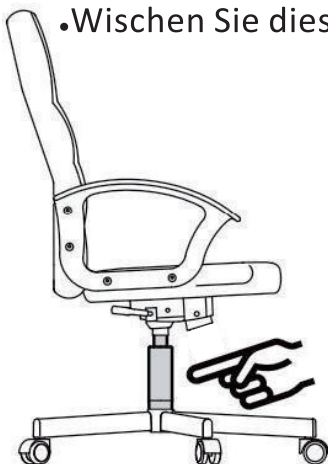

Warnung! Der Austausch und die Reparatur von Zubehörteilen zur Einstellung der Stuhlhöhe darf nur von qualifiziertem Fachpersonal durchgeführt werden.

WARTUNGSANLEITUNG

- Reinigen Sie diesen Stuhl mit einem Staubsauger.
- Wischen Sie diesen Stuhl mit einem feuchten Tuch ab.

Importeur :

MH Handel GmbH
Wendenstraße 309
D-20537 Hamburg
Germany
<https://www.aosom.de>
Hergestellt in China