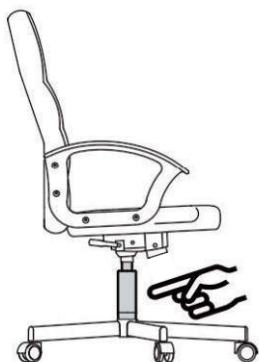

Avvertenza! La sostituzione e la riparazione di componenti per la regolazione dell'altezza della sedia con un sistema di propulsione va eseguita solo da personale qualificato.

ISTRUZIONI PER LA MANUTENZIONE

- •Pulire con l'aspirapolvere
- •Passare un panno inumidito con acqua.

IMPORTATO DA:

AOSOM Italy srl
Centro
Direzionale Milanofiori
Strada 1 Palazzo F1
20057 Assago (MI)
P.I.: 08567220960
<https://www.aosom.it>
Prodotto in Cina