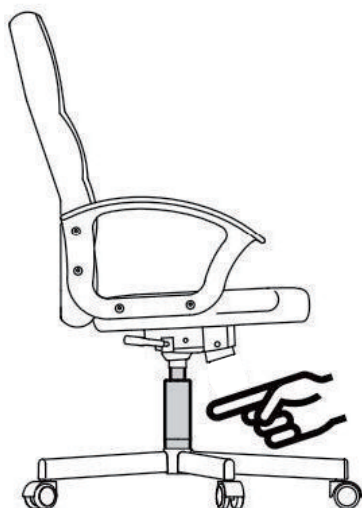

Attention! Le remplacement et la réparation des pièces pour le réglage de la hauteur du fauteuil avec accumulateurs d'énergie ne doivent être effectués que par du personnel qualifié.

CONSIGNES D'ENTRETIEN

- Nettoyer avec un aspirateur.
- Essuyez avec un tissu humidifié avec de l'eau.

Importateur:

MH FRANCE

2 Rue Maurice Hartmann
92130 Issy Les Moulineaux

France

<https://www.aosom.fr>

Fabriqué en Chine