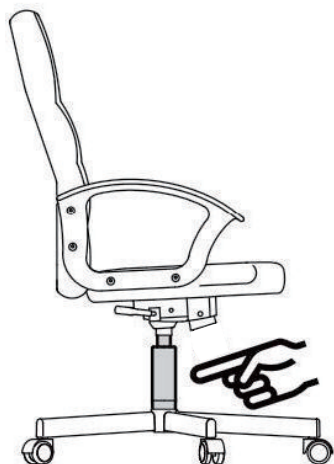

Warnung! Der Austausch und die Reparatur von Zubehörteilen zur Einstellung der Stuhlhöhe darf nur von qualifiziertem Fachpersonal durchgeführt werden.

WARTUNGSANLEITUNG

- Reinigen Sie diesen Stuhl mit einem Staubsauger.
- Wischen Sie diesen Stuhl mit einem feuchten Tuch ab.

Importeur :

MH Handel GmbH
Wendenstraße 309
D-20537 Hamburg
Germany
<https://www.aosom.de>
Hergestellt in China