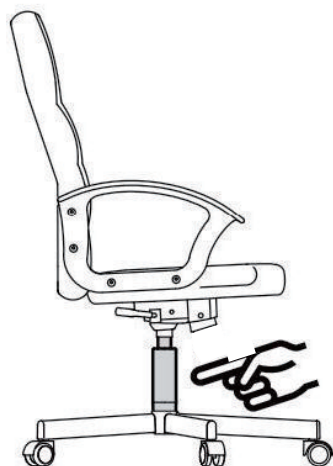

¡Advertencia! La sustitución y la reparación de los componentes para la regulación de la altura de la silla con acumuladores de energía deben ser efectuados solo por personal cualificado.

INSTRUCCIONES DE MANTENIMIENTO.

- Limpiar con aspiradora.
- Limpiar con un paño humedecido en agua.

IMPORTADOR POR:

SPANISH AOSOM, S.L.
C. roc gros no. 15
08550 Els hostalets de Balenya
Spain B66295775
TEL: 931294512
www.aosom.es
atencioncliente@aosom.es
Fabricado en China