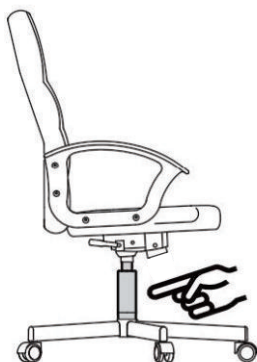

Avvertenza! La sostituzione e la riparazione di componenti per la regolazione dell'altezza della sedia con un sistema di propulsione va eseguita solo da personale qualificato.

ISTRUZIONI PER LA MANUTENZIONE

- •Pulire con l'aspirapolvere
- •Passare un panno inumidito con acqua.

IMPORTATO DA:

AOSOM Italy srl
Centro
Direzionale Milanofiori
Strada 1 Palazzo F1
20090 Assago (MI)
P.I.: 08567220960
<https://www.aosom.it>
Prodotto in Cina