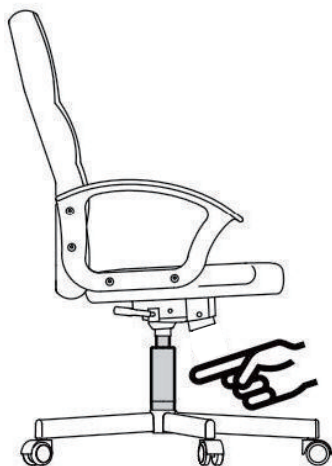

Warnung! Der Austausch und die Reparatur von Zubehörteilen zur Einstellung der Stuhlhöhe darf nur von qualifiziertem Fachpersonal durchgeführt werden.

WARTUNGSANLEITUNG

- Reinigen Sie diesen Stuhl mit einem Staubsauger.
- Wischen Sie diesen Stuhl mit einem feuchten Tuch ab.

Importeur :

MH Handel GmbH
Wendenstraße 309
D-20537 Hamburg
Germany
<https://www.aosom.de>
Hergestellt in China