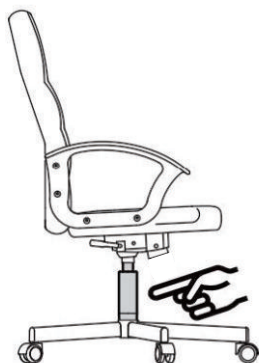

Avvertenza! La sostituzione e la riparazione di componenti per la regolazione dell'altezza della sedia con un sistema di propulsione va eseguita solo da personale qualificato.

ISTRUZIONI PER LA MANUTENZIONE

- •Pulire con l'aspirapolvere
- •Passare un panno inumidito con acqua.

IMPORTATO DA:

AOSOM Italy srl
Centro
Direzionale Milanofiori
Strada 1 Palazzo F1
20090 Assago (MI)
P.I.: 08567220960
<https://www.aosom.it>
Prodotto in Cina