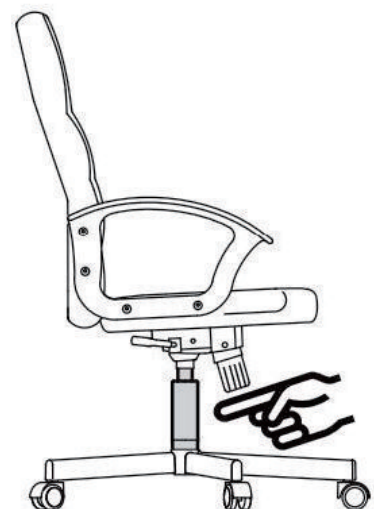

Attention! Le remplacement et la réparation des pièces pour le réglage de la hauteur du fauteuil avec accumulateurs d'énergie ne doivent être effectués que par du personnel qualifié.

CONSIGNES D'ENTRETIEN

- Nettoyer avec un aspirateur.
- Essuyez avec un tissu humidifié avec de l'eau.

IMPORTATEUR

MH FRANCE
2 Rue Maurice Hartmann
92130 Issy Les Moulineaux
France