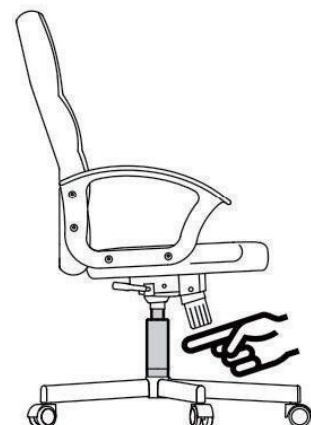

Warnung! Der Austausch und die Reparatur von Zubehörteilen zur Einstellung der Stuhlhöhe darf nur von qualifiziertem Fachpersonal durchgeführt werden.

WARTUNGSANLEITUNG

- Reinigen Sie diesen Stuhl mit einem Staubsauger.
- Wischen Sie diesen Stuhl mit einem feuchten Tuch ab.

IMPORTEUR

MH Handel GmbH
Wendenstraße 309
D-20537 Hamburg
Germany