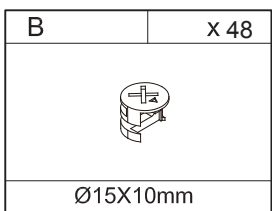

833-376

	
2 Persons	1 hours

ASSEMBLY INSTRUCTIONS

1

A	x16
	
Ø6X35mm	

2

C	x8
	

B	x8
	
Ø15X10mm	

3

4

5

6

7

B	x 16
Ø15X10mm	

8

US