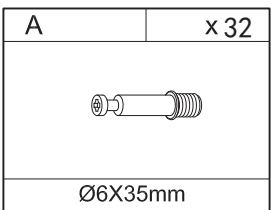

833-376

	
2 Persons	1 hours

ASSEMBLY INSTRUCTIONS

1

A	x16
	
Ø6X35mm	

2

C	x8
	

B	x8
	
Ø15X10mm	

3

4

5

6

7

B	x 16
Ø15X10mm	

8

US