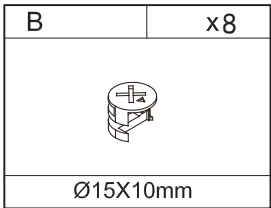

833-376

	
2 Persons	1 hours

ASSEMBLY INSTRUCTIONS

1

A	x16
	
Ø6X35mm	

2

C	x8
	

B	x8
	
Ø15X10mm	

3

4

5

6

7

B	x 16
Ø15X10mm	

8

US