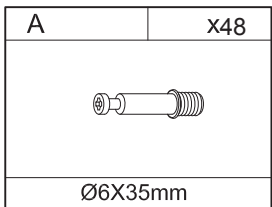

833-376

	
2 Persons	1 hours

ASSEMBLY INSTRUCTIONS

1

A	x16
	
Ø6X35mm	

2

C	x8
	

B	x8
	
Ø15X10mm	

3

4

5

6

7

B	x 16
Ø15X10mm	

8

US