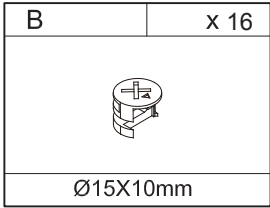

833-376

	
2 Persons	1 hours

ASSEMBLY INSTRUCTIONS

1

A	x16
	
Ø6X35mm	

2

C	x8
	

B	x8
	
Ø15X10mm	

3

4

5

6

7

B	x 16
Ø15X10mm	

8

US