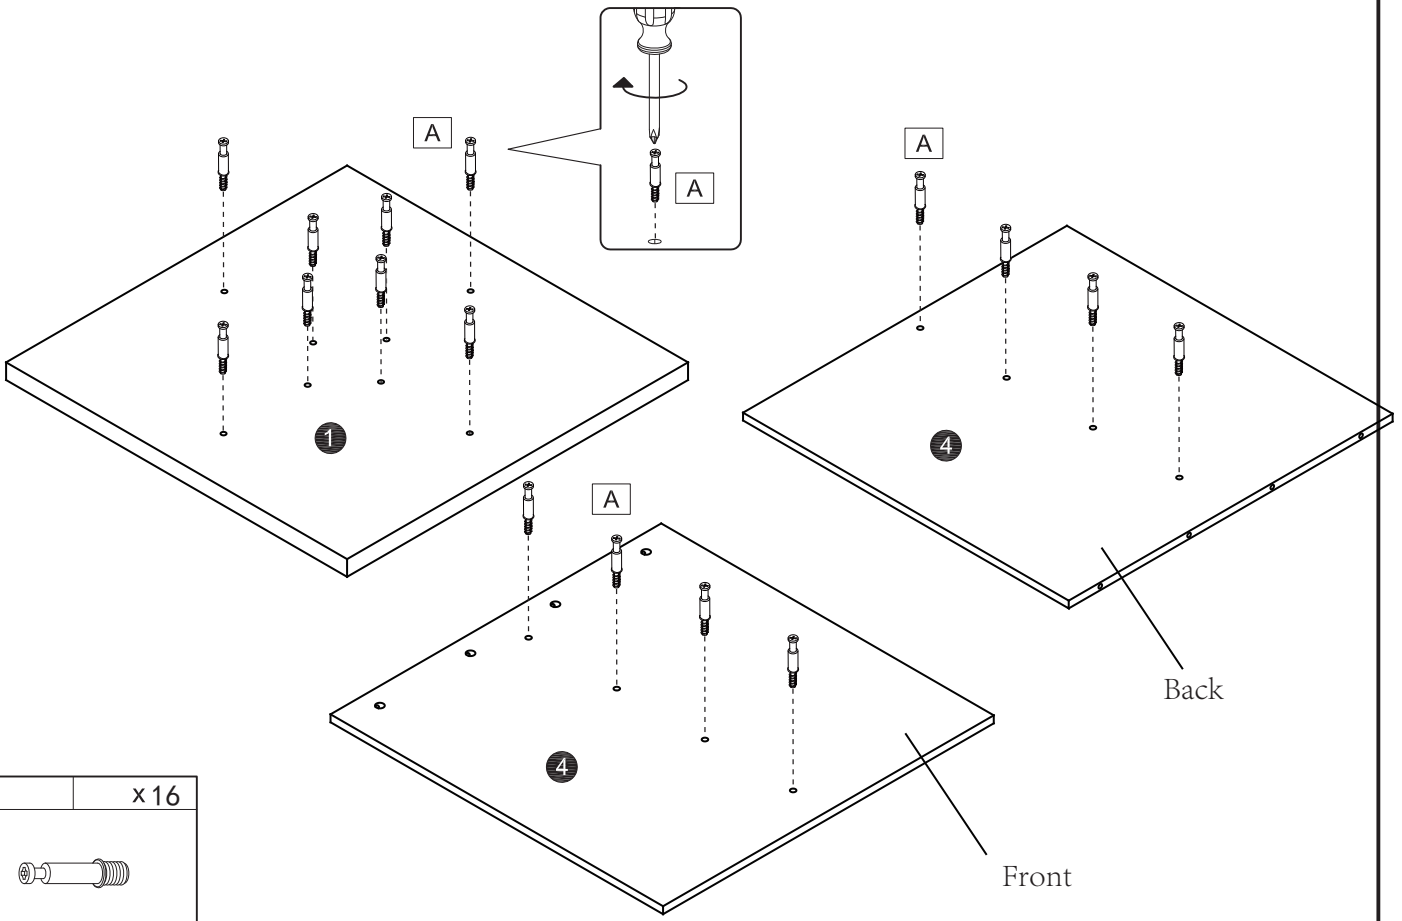

833-376

	
2 Persons	1 hours

ASSEMBLY INSTRUCTIONS

1

A	x16
	
Ø6X35mm	

2

C	x8
	

B	x8
	
Ø15X10mm	

3

4

5

6

7

B	x 16
Ø15X10mm	

8

US