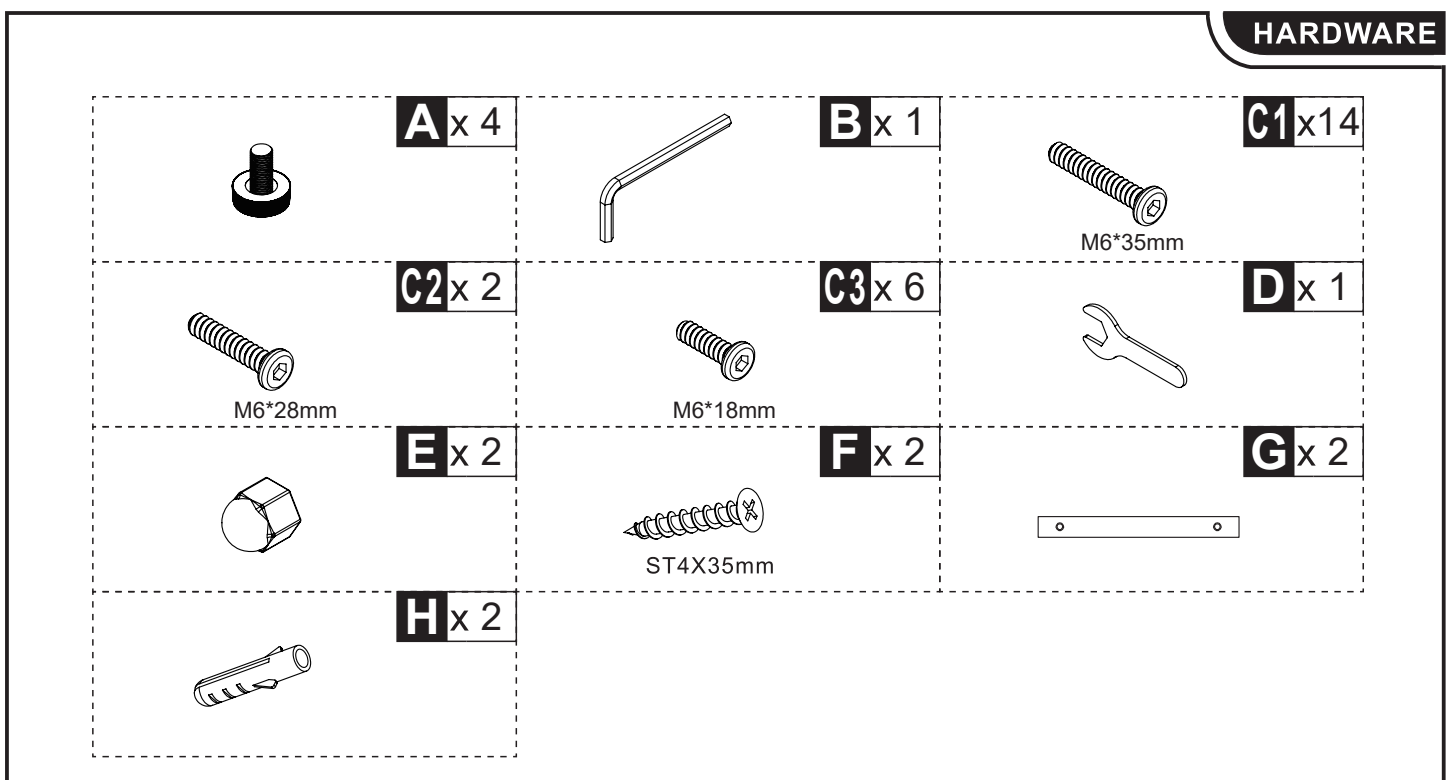

DE_„WICHTIG! SORGFÄLTIG LESEN UND FÜR SPÄTER NACHSCHLAGEN AUFBEWAHREN.“

**IT_IMPORTANTE! CONSERVARE IL PRESENTE MANUALE PER FUTURO RIFERIMENTO E
LEggerlo ATTENTAMENTE.**

PARTS

HARDWARE

A x 4

C1 x 4

M6X35mm

C1 x 4

M6X35mm

C2 x 2

M6X28mm

E x 2

C3 x 4

M6X18mm

F x 2

ST4X35mm