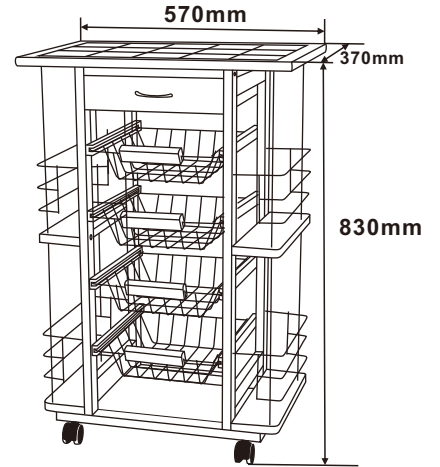

Spanish aosom, S.L.
 B66295775
 www.aosom.es

PARTS LIST

1 1pc	2 1pc	3 1pc	4 2pcs
5 2pcs	6 2pcs	7 4pcs	8-11 1set
12 4pcs			

HARDWARE LIST

A Ø 5x40mm 12pcs	B Ø 4x25mm 8pcs	C Ø 3x25mm 8pcs	D Ø 4x14mm 1set	E 4pcs	F 4pcs
----------------------------	---------------------------	---------------------------	---------------------------	---------------	---------------