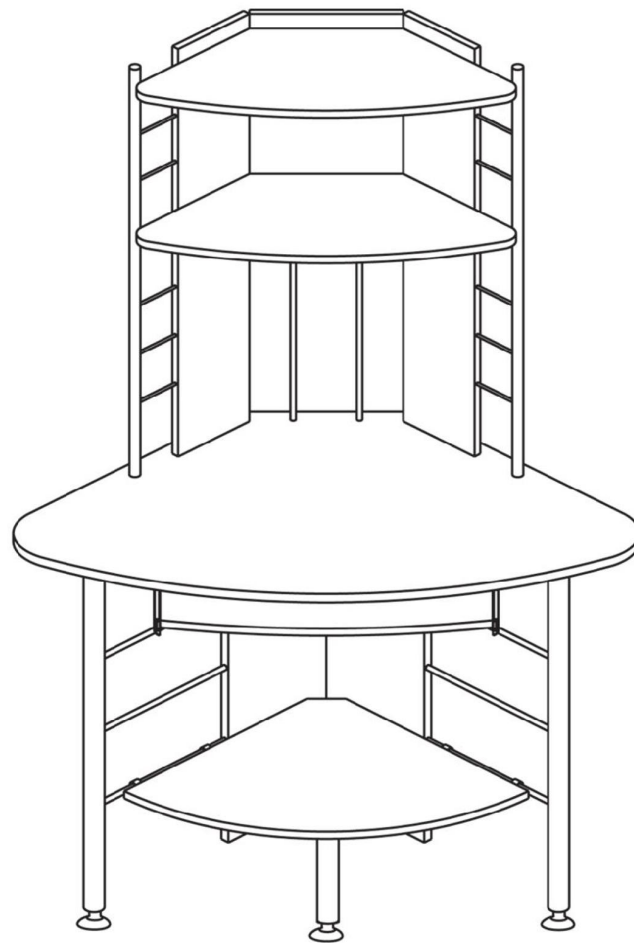

# HomCom 45" Arch Tower Corner Computer Desk with Hutch

**NEED TWO PEOPLE INSTALL**

**MODEL: 920-020/020BK/020BN**

# Parts List

 <p>1</p>	 <p>2</p>	 <p>3</p>	 <p>4</p>
 <p>5</p>	 <p>6</p>	 <p>7</p>	 <p>8</p>
 <p>9</p>	 <p>10</p>	 <p>11</p>	 <p>12</p>
 <p>13</p>	 <p>14</p>	 <p>15</p>	 <p>16</p>
 <p>17</p>	 <p>18</p>		