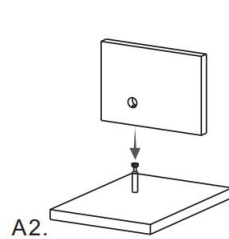

OPERTING INSTRUCTIONS

Part List

PART	ITEM		QTY
A	4X16 MM		36
B	6X40 MM		32
C	Ø15 MM		32
D	Ø20MM Grey		16
E	Ø20MM White		16
F	Ø22*4 MM		4

Assembly Instructions

1

X 2

B 6X40 MM	
X4 X2	
C Φ 15 MM	
X4 X2	

2

B 6X40 MM	
X24	
C Φ 15 MM	
X24	

Assembly Instructions

3

**X 4****A** 4X16 MM
 X20

4

**A** 4X16 MM
 X16
F $\varnothing 22 \times 4$ MM
 X4

5

**D** \varnothing 20MM Grey **X16**