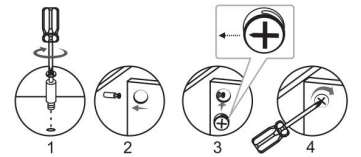

OPERTING INSTRUCTIONS

Part List

PART	ITEM		QTY
A	4X16 MM		36
B	6X40 MM		32
C	Ø15 MM		32
D	Ø20MM Grey		16
E	Ø20MM White		16
F	Ø22*4 MM		4

Assembly Instructions

1

X 2

B 6X40 MM	
X4 X2	
C Φ 15 MM	
X4 X2	

2

B 6X40 MM	
X24	
C Φ 15 MM	
X24	

Assembly Instructions

3

**X 4****A** 4X16 MM
 X20

4

**A** 4X16 MM
 X16
F $\varnothing 22 \times 4$ MM
 X4

5

**D** \varnothing 20MM Grey **X16**