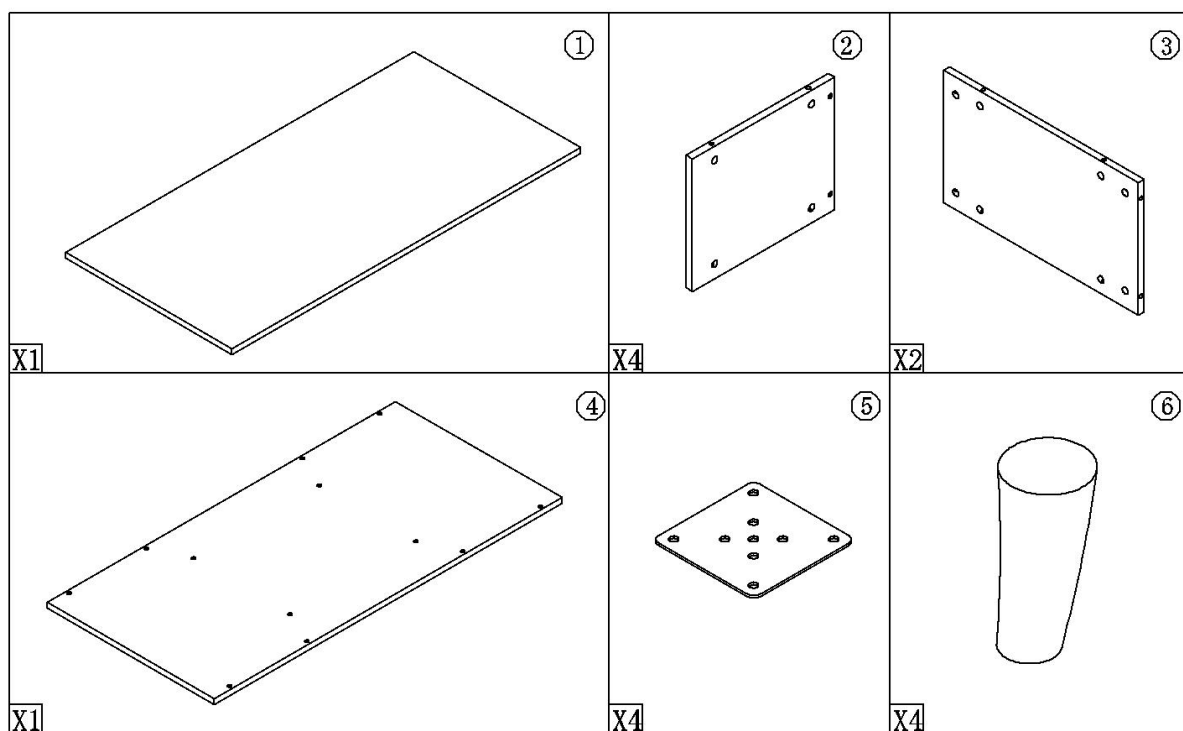

OPERTING INSTRUCTIONS

Part List

PART	ITEM		QTY
A	4X16 MM		36
B	6X40 MM		32
C	Ø15 MM		32
D	Ø20MM Grey		16
E	Ø20MM White		16
F	Ø22*4 MM		4

Assembly Instructions

1

X 2

B 6X40 MM	
X4 X2	
C Φ 15 MM	
X4 X2	

2

B 6X40 MM	
X24	
C Φ 15 MM	
X24	

Assembly Instructions

3

**X 4****A** 4X16 MM
 X20

4

**A** 4X16 MM
 X16
F $\varnothing 22 \times 4$ MM
 X4

5

**D** \varnothing 20MM Grey **X16**