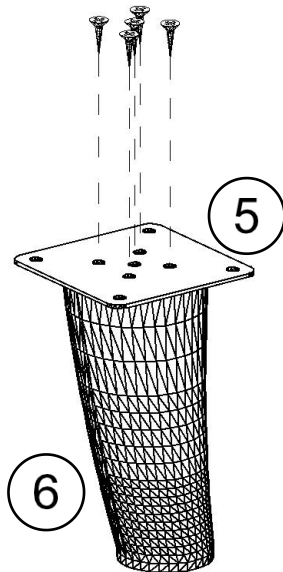

OPERTING INSTRUCTIONS

Part List

PART	ITEM		QTY
A	4X16 MM		36
B	6X40 MM		32
C	Ø15 MM		32
D	Ø20MM Grey		16
E	Ø20MM White		16
F	Ø22*4 MM		4

Assembly Instructions

1

X 2

B 6X40 MM	
X4 X2	
C Φ 15 MM	
X4 X2	

2

B 6X40 MM	
X24	
C Φ 15 MM	
X24	

Assembly Instructions

3

**X 4****A** 4X16 MM
 X20

4

**A** 4X16 MM
 X16
F $\varnothing 22 \times 4$ MM
 X4

5

**D** \varnothing 20MM Grey **X16**