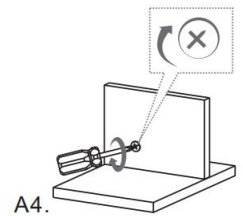

OPERTING INSTRUCTIONS

Part List

PART	ITEM		QTY
A	4X16 MM		36
B	6X40 MM		32
C	Ø15 MM		32
D	Ø20MM Grey		16
E	Ø20MM White		16
F	Ø22*4 MM		4

Assembly Instructions

1

X 2

B 6X40 MM	
X4 X2	
C Φ 15 MM	
X4 X2	

2

B 6X40 MM	
X24	
C Φ 15 MM	
X24	

Assembly Instructions

3

**X 4****A** 4X16 MM
 X20

4

**A** 4X16 MM
 X16
F $\varnothing 22 \times 4$ MM
 X4

5

**D** \varnothing 20MM Grey **X16**