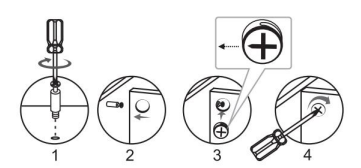

OPERTING INSTRUCTIONS

Part List

PART	ITEM		QTY
A	4X16 MM		36
B	6X40 MM		32
C	Ø15 MM		32
D	Ø20MM Grey		16
E	Ø20MM White		16
F	Ø22*4 MM		4

Assembly Instructions

1

X 2

B 6X40 MM	
X4 X2	
C Φ 15 MM	
X4 X2	

2

B 6X40 MM	
X24	
C Φ 15 MM	
X24	

Assembly Instructions

3

**X 4****A** 4X16 MM
 X20

4

**A** 4X16 MM
 X16
F $\varnothing 22 \times 4$ MM
 X4

5

**D** \varnothing 20MM Grey **X16**