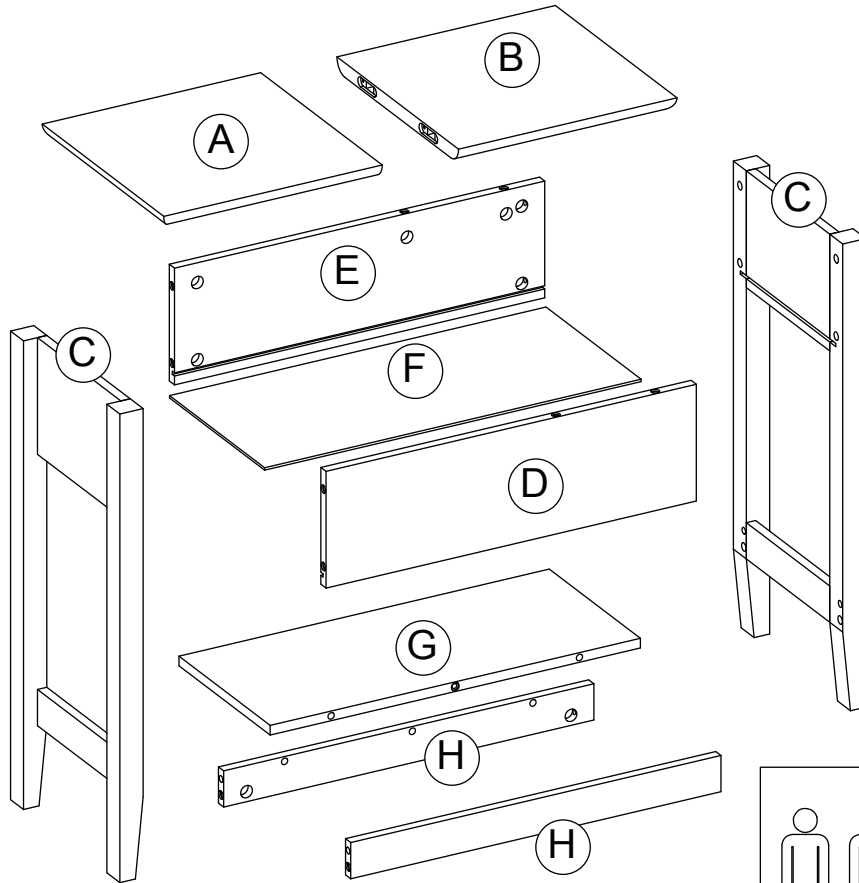

INcgb129_GL

838-037

Dimension

Width 28.2cm
Depth 56.5cm
Height 60cm

Assembly Instruction

①×18	②×18	③×8	④×8	⑤×2	⑥×2

Step 1

×2

①×2	②×2	③×4

Assembly Instruction

Step 2

① × 12

Step 3

② × 6

③ × 2

Step 4

② × 6

③ × 2

Assembly Instruction

Step 5

① × 4

② × 4

Step 6

④ × 8