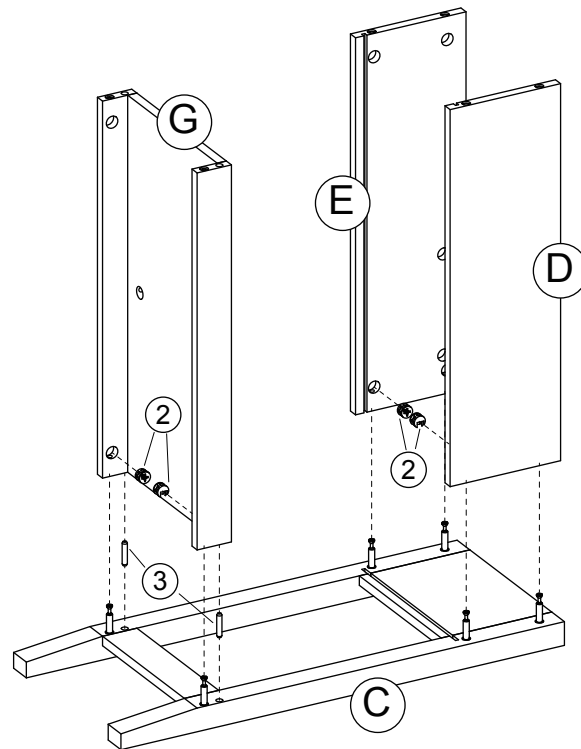

INcgb129_GL

838-037

Dimension

Width 28.2cm
Depth 56.5cm
Height 60cm

Assembly Instruction

①×18	②×18	③×8	④×8	⑤×2	⑥×2

Step 1

×2

①×2	②×2	③×4

Assembly Instruction

Step 2

① × 12

Step 3

② × 6

③ × 2

Step 4

② × 6

③ × 2

Assembly Instruction

Step 5

① × 4

② × 4

Step 6

④ × 8