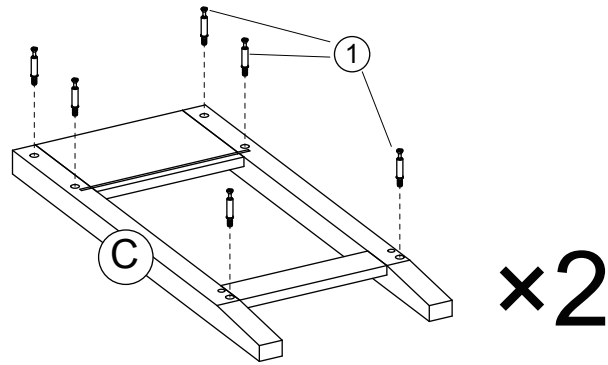

INcgb129_GL

838-037

Dimension

Width 28.2cm
Depth 56.5cm
Height 60cm

Assembly Instruction

①×18	②×18	③×8	④×8	⑤×2	⑥×2

Step 1

×2

①×2	②×2	③×4

Assembly Instruction

Step 2

① × 12

Step 3

② × 6

③ × 2

Step 4