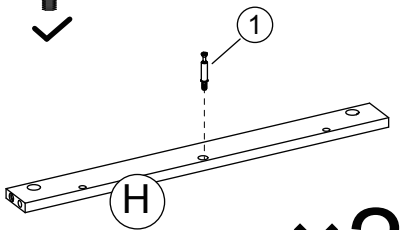

INcgb129_GL

838-037

Dimension

Width 28.2cm
Depth 56.5cm
Height 60cm

Assembly Instruction

①×18	②×18	③×8	④×8	⑤×2	⑥×2

Step 1

×2

①×2	②×2	③×4

Assembly Instruction

Step 2

① × 12

Step 3

② × 6

③ × 2

Step 4