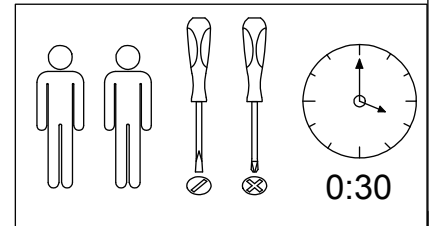

INcgb129_GL

838-037

Dimension

Width 28.2cm
Depth 56.5cm
Height 60cm

Assembly Instruction

①×18	②×18	③×8	④×8	⑤×2	⑥×2

Step 1

×2

①×2	②×2	③×4

Assembly Instruction

Step 2

① × 12

Step 3

② × 6

③ × 2

Step 4