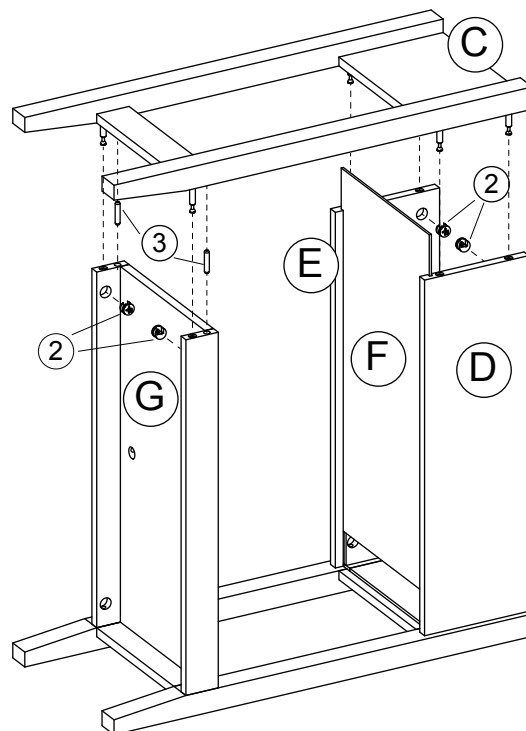

INcgb129_GL

838-037

Dimension

Width 28.2cm
Depth 56.5cm
Height 60cm

Assembly Instruction

①×18	②×18	③×8	④×8	⑤×2	⑥×2

Step 1

×2

①×2	②×2	③×4

Assembly Instruction

Step 2

① × 12

Step 3

② × 6

③ × 2

Step 4

② × 6

③ × 2

Assembly Instruction

Step 5

① × 4

② × 4

Step 6

④ × 8