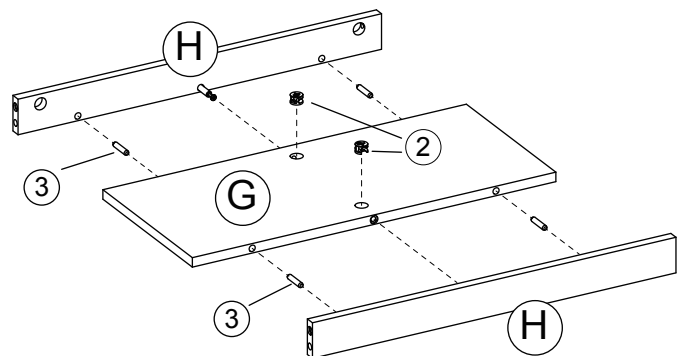

INcgb129_GL

838-037

Dimension

Width 28.2cm
Depth 56.5cm
Height 60cm

Assembly Instruction

①×18	②×18	③×8	④×8	⑤×2	⑥×2

Step 1

×2

①×2	②×2	③×4

Assembly Instruction

Step 2

① × 12

Step 3

② × 6

③ × 2

Step 4

② × 6

③ × 2

Assembly Instruction

Step 5

① × 4

② × 4

Step 6

④ × 8