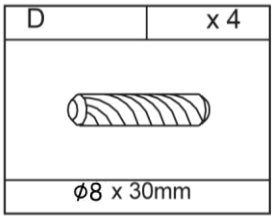

833-373

	
2 Persons	1 hours

ASSEMBLY INSTRUCTIONS

1

A	x 16
	
Ø6x 35mm	

C	x 12
	
M3.5x 12mm	

F	x 2
	

G	x 4
	

2

J	x 4
	

B	x 4
	
Ø15x 10mm	

D	x 4
	
Ø8 x 30mm	

3

4

5

D	x 4
$\phi 8 \times 30\text{mm}$	