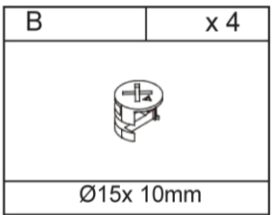

833-373

	
2 Persons	1 hours

ASSEMBLY INSTRUCTIONS

1

A	x 16
	
Ø6x 35mm	

C	x 12
	
M3.5x 12mm	

F	x 2
	

G	x 4
	

2

J	x 4
	

B	x 4
	
Ø15x 10mm	

D	x 4
	
Ø8 x 30mm	

3

4

5

D	x 4
$\phi 8 \times 30\text{mm}$	