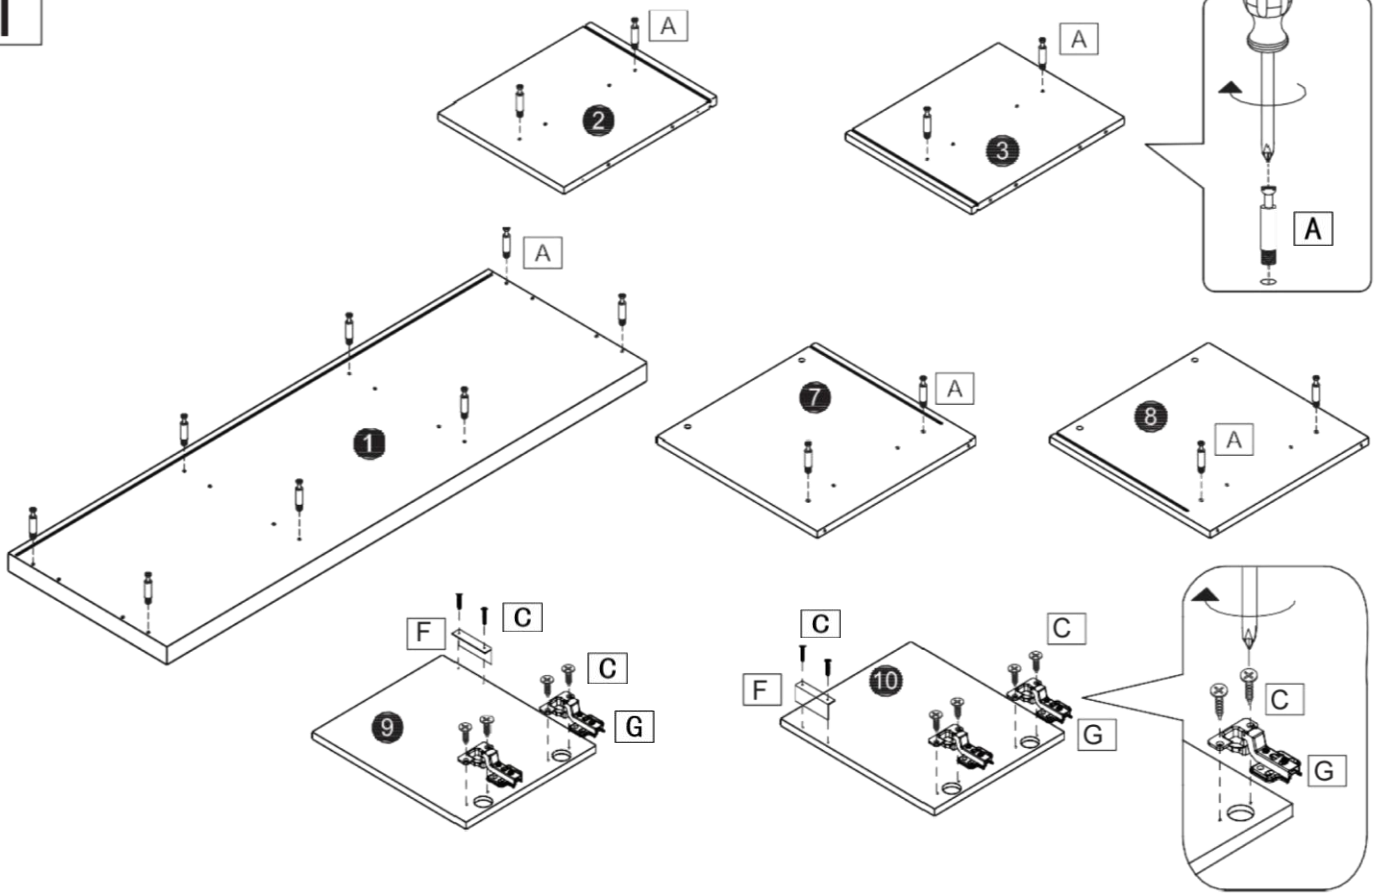

833-373

	
2 Persons	1 hours

ASSEMBLY INSTRUCTIONS

1

A	x 16
	
Ø6x 35mm	

C	x 12
	
M3.5x 12mm	

F	x 2
	

G	x 4
	

2

J	x 4
	

B	x 4
	
Ø15x 10mm	

D	x 4
	
Ø8 x 30mm	

3

4

5

D	x 4
$\phi 8 \times 30\text{mm}$	