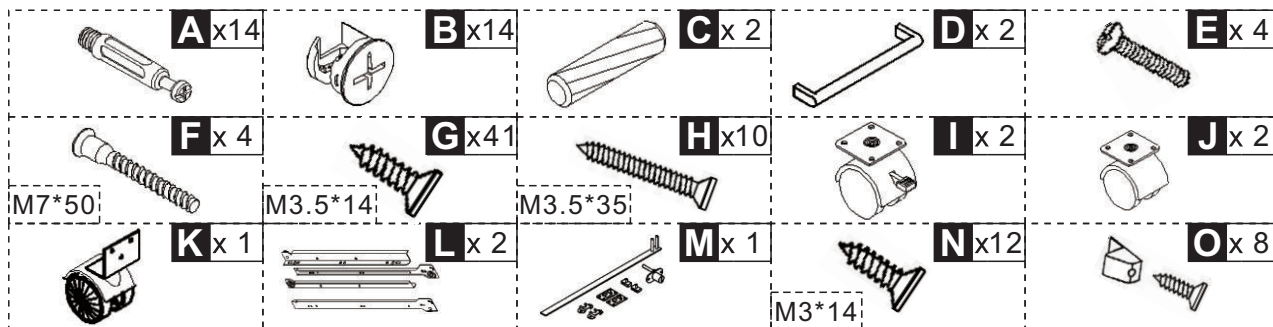

*Vinsetto*

INckb029\_GL\_

**924-017**

**ASSEMBLY INSTRUCTION**

**TOOLS RECOMMENDED**

**②** x 1

**M** x 1

**N** x 8