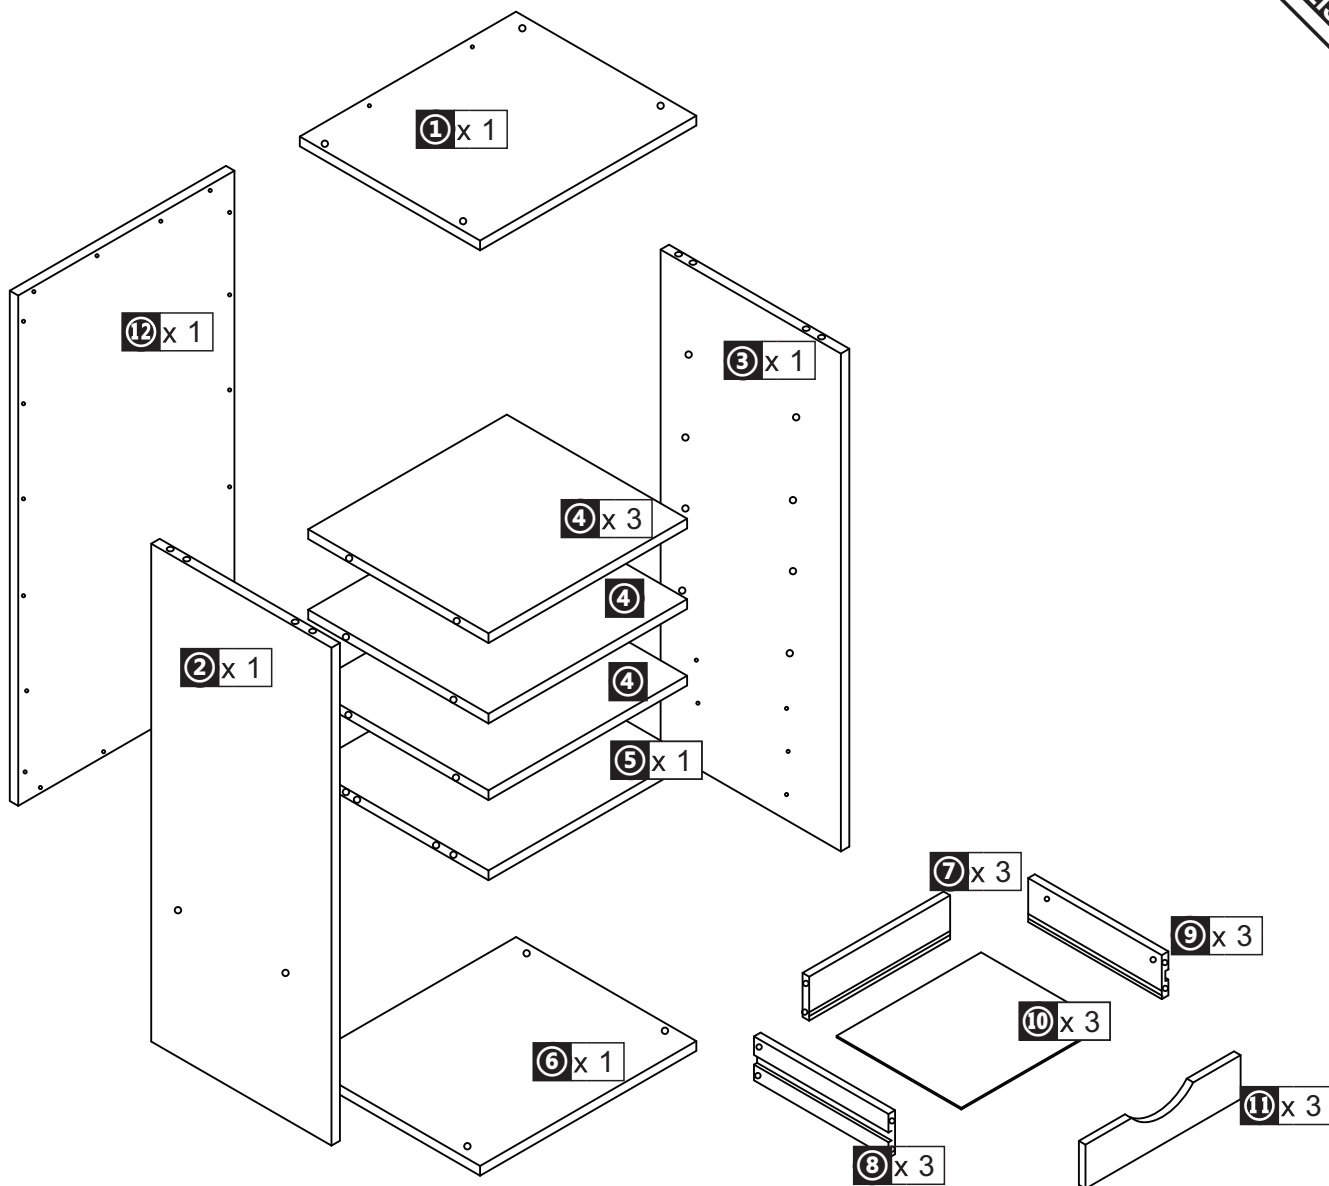

Vinsetto

GL C00000

924-010

Tools Recommended

ASSEMBLY INSTRUCTION

	A x 6		E x 12		J x 2
		M3*10			
	B x 6		F x 2		K x 20
	C x 30		G x 2		L x 16
				M4*12	
	D x 26		H x 2		M x 6
M4*30					
			I x 2		N x 6

01

② x 1

E x 6

M3*10

M x 3

02

③ x 1

E x 6

M3*10

⑤

C x 8

D x 2

M4*30

C

④

④

④