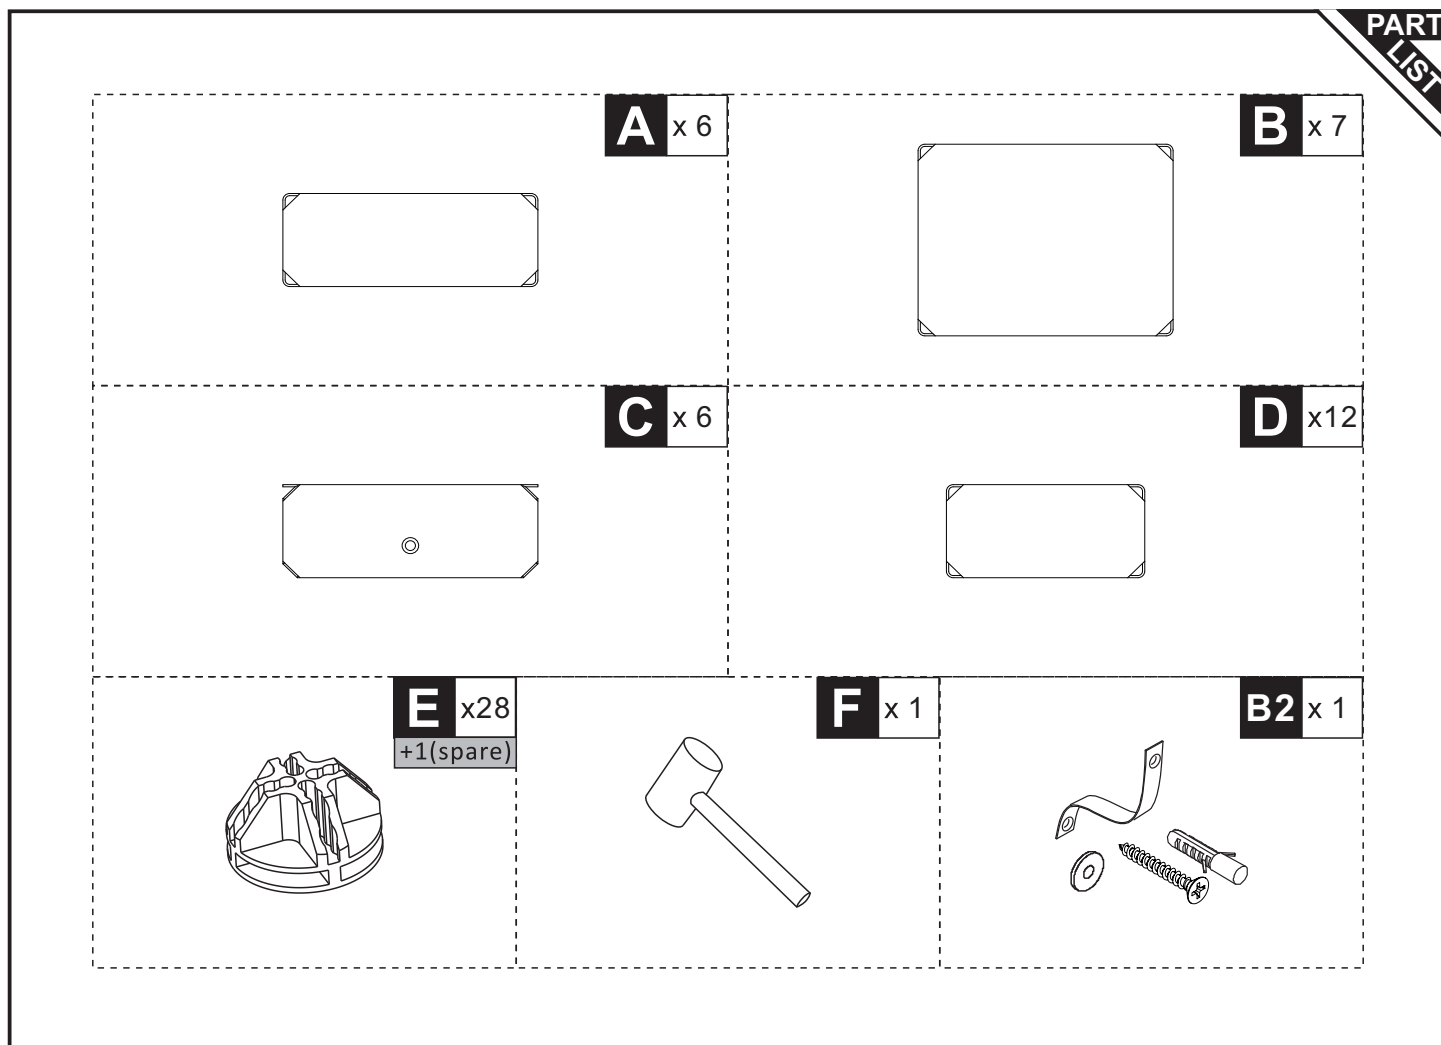

# ASSEMBLY & INSTRUCTION MANUAL

**DE** Bei der Montage achten Sie bitte darauf, die Vorderseite und Unterseite der Platte zu unterscheiden.

**EN** During assembly, please distinguish well the front and back of the plastic plate.

**FR** Durant le montage, veuillez faire la distinction entre les rectos et les versos des plaques.

**IT** Durante il montaggio, si prega di prestare attenzione a distinguere le parti anteriori dei pannelli dalle posteriori.

**ES** Durante el montaje, por favor, distinga bien la frente y el revés de la placa plástica.

**DE\_** Beim Anbringen der Tür setzen Sie den Eisendraht an der Ecke entlang der inneren Riffel des Sektors eines Verbindungsstücks ein und der Eisendraht sollte "ganz unten" im Steckschlitz sitzen.