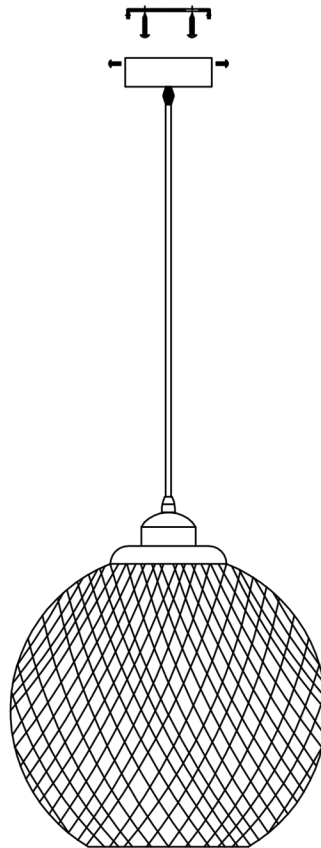

Zusammenbauzeichnung

Modell: B31-047

Zubehörliste		
Zubehörbezeichnung	Anzahl	Anmerkungen
Glühbirne(n)	/	Nicht enthalten
Lampenschirm	1	
U-Basis	1	
	4	
	4	
	4	
	1	

Aufbauanleitung	
Schritt 1	Schalten Sie den Strom ab und markieren die Löcher zum Hängen an der Decke.
Schritt 2	Fixieren Sie die Lamphänge-Platte an der Decke mit den Bohrschrauben.
Schritt 3	Fixieren Sie die Deckenhänge-Platte an der Lampenhänge-Platte und ziehen Sie die Schrauben am Drehknopf fest.
Schritt 4	Installieren Sie die Glühbirne.
Schritt 5	Schalten Sie nun den Strom an und regulieren Sie die Helligkeit.