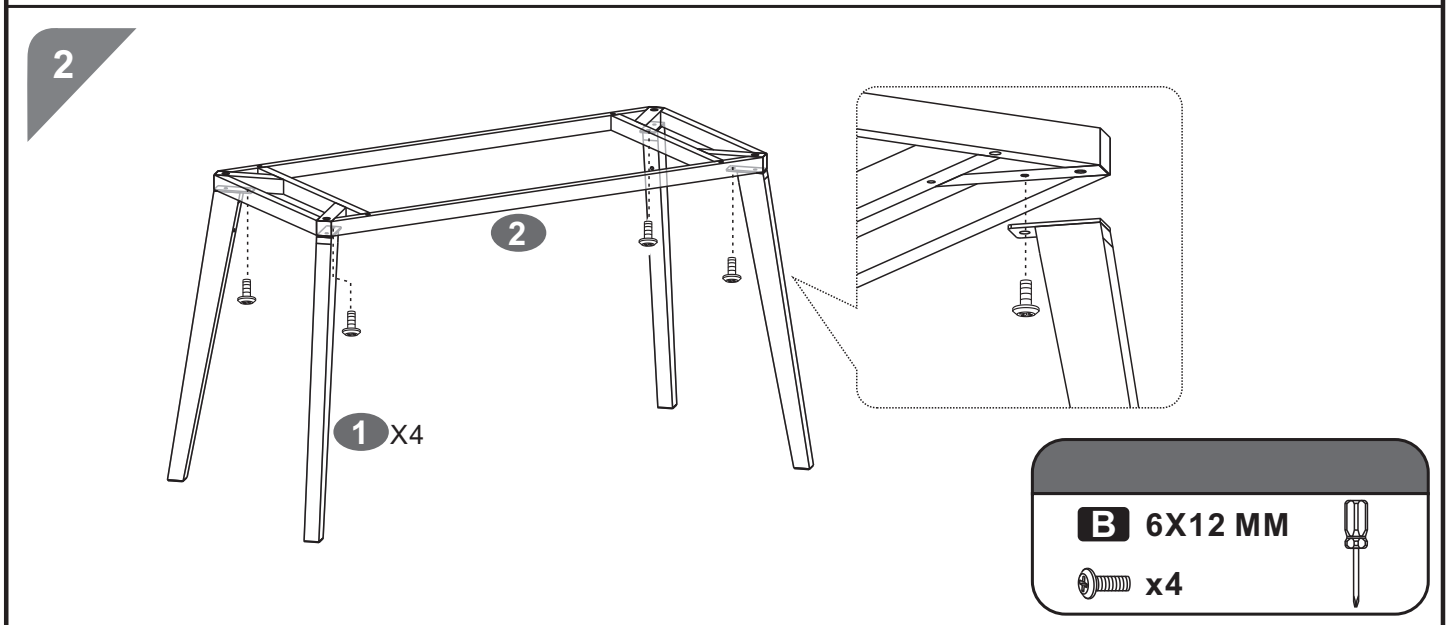

836-131

C000000

Whiteboard Marker Only!
Nur Whiteboard Marker!
Utilisez uniquement le marqueur de tableau blanc!
Solo marcatore lavagna!
Sólo Utilice Rotulador para Pizarra Blanca!

OPERATING INSTRUCTIONS

■ Assembly Instructions

4

L Φ 15 MM
X2

A 6X40 MM
X2

5

A 6X40 MM
X10

L Φ 15 MM
X10

N 8X30 MM
X8