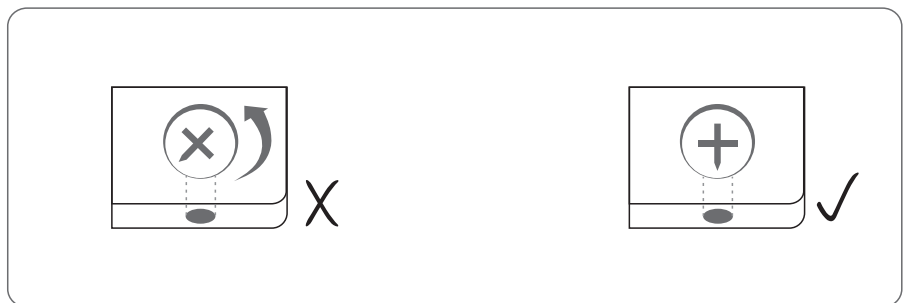

½ packing in BOX 2/2

PART	QTY.	ITEM	
A	12	6X40 MM	
B	14	6X12 MM	
C	6	6X25 MM	
D	8	6X40 MM	
E	2	4X10 MM	
F	12	5X40 MM	
G	8	3X12 MM	
H	6	3X15 MM	

PART	QTY.	ITEM	
I	4	4X35 MM	
J	12	5X45 MM	
K	2	6X25 MM	
L	12	Φ 15 MM	
M	2	Φ 12 MM	
N	16	8X30 MM	
	1