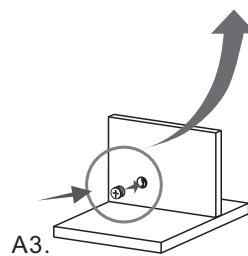

836-131

C000000

Whiteboard Marker Only!
Nur Whiteboard Marker!
Utilisez uniquement le marqueur de tableau blanc!
Solo marcatore lavagna!
Sólo Utilice Rotulador para Pizarra Blanca!

OPERATING INSTRUCTIONS

½ packing in BOX 2/2

PART	QTY.	ITEM	
A	12	6X40 MM	
B	14	6X12 MM	
C	6	6X25 MM	
D	8	6X40 MM	
E	2	4X10 MM	
F	12	5X40 MM	
G	8	3X12 MM	
H	6	3X15 MM	

PART	QTY.	ITEM	
I	4	4X35 MM	
J	12	5X45 MM	
K	2	6X25 MM	
L	12	Φ 15 MM	
M	2	Φ 12 MM	
N	16	8X30 MM	
	1		

■ Assembly Instructions

4

L Φ 15 MM
X2

A 6X40 MM
X2

5

A 6X40 MM
X10

L Φ 15 MM
X10

N 8X30 MM
X8