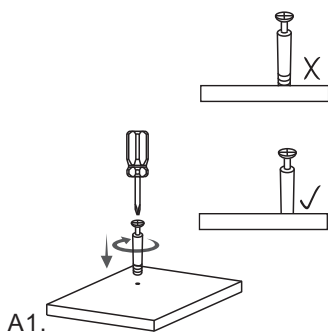

836-131

C000000

Whiteboard Marker Only!
Nur Whiteboard Marker!
Utilisez uniquement le marqueur de tableau blanc!
Solo marcatore lavagna!
Sólo Utilice Rotulador para Pizarra Blanca!

OPERATING INSTRUCTIONS

½ packing in BOX 2/2

PART	QTY.	ITEM	
A	12	6X40 MM	
B	14	6X12 MM	
C	6	6X25 MM	
D	8	6X40 MM	
E	2	4X10 MM	
F	12	5X40 MM	
G	8	3X12 MM	
H	6	3X15 MM	

PART	QTY.	ITEM	
I	4	4X35 MM	
J	12	5X45 MM	
K	2	6X25 MM	
L	12	Φ 15 MM	
M	2	Φ 12 MM	
N	16	8X30 MM	
	1		

■ Assembly Instructions

4

L Φ 15 MM
X2

A 6X40 MM
X2

5

A 6X40 MM
X10

L Φ 15 MM
X10

N 8X30 MM
X8

N 8X30 MM

X8

9

D 6X40 MM

x4

10

K 6X25 MM

X2