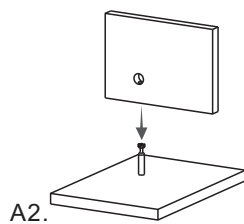

836-131

C000000

Whiteboard Marker Only!
Nur Whiteboard Marker!
Utilisez uniquement le marqueur de tableau blanc!
Solo marcatore lavagna!
Sólo Utilice Rotulador para Pizarra Blanca!

OPERATING INSTRUCTIONS

½ packing in BOX 2/2

PART	QTY.	ITEM	
A	12	6X40 MM	
B	14	6X12 MM	
C	6	6X25 MM	
D	8	6X40 MM	
E	2	4X10 MM	
F	12	5X40 MM	
G	8	3X12 MM	
H	6	3X15 MM	

PART	QTY.	ITEM	
I	4	4X35 MM	
J	12	5X45 MM	
K	2	6X25 MM	
L	12	Φ 15 MM	
M	2	Φ 12 MM	
N	16	8X30 MM	
	1		

■ Assembly Instructions

4

L Φ 15 MM
X2

A 6X40 MM
X2

5

A 6X40 MM
X10

L Φ 15 MM
X10

N 8X30 MM
X8