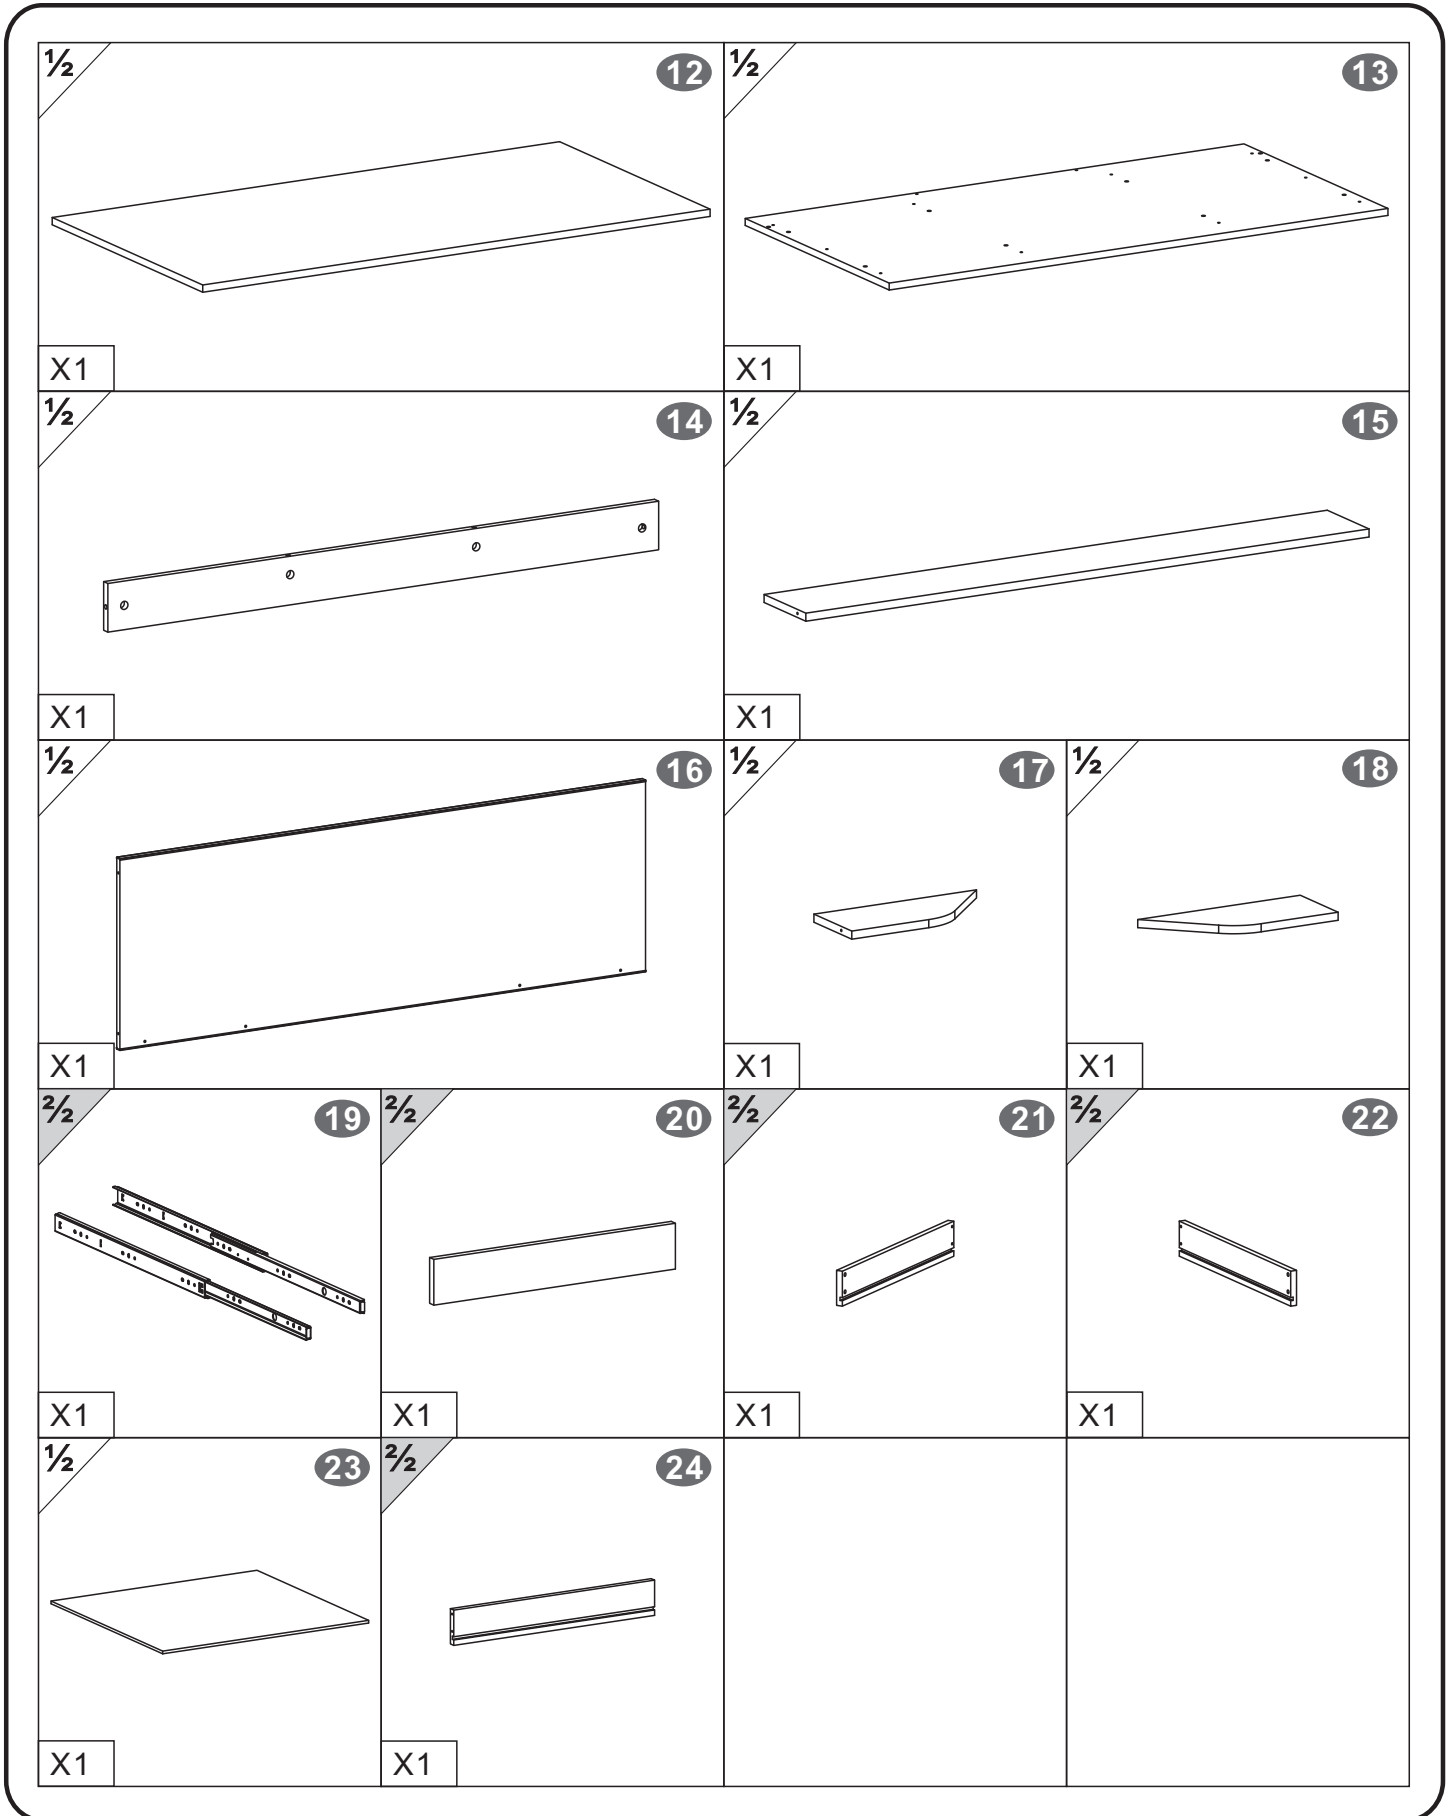

836-131

C000000

Whiteboard Marker Only!
Nur Whiteboard Marker!
Utilisez uniquement le marqueur de tableau blanc!
Solo marcatore lavagna!
Sólo Utilice Rotulador para Pizarra Blanca!

OPERATING INSTRUCTIONS

½ packing in BOX 2/2

PART	QTY.	ITEM	
A	12	6X40 MM	
B	14	6X12 MM	
C	6	6X25 MM	
D	8	6X40 MM	
E	2	4X10 MM	
F	12	5X40 MM	
G	8	3X12 MM	
H	6	3X15 MM	

PART	QTY.	ITEM	
I	4	4X35 MM	
J	12	5X45 MM	
K	2	6X25 MM	
L	12	Φ 15 MM	
M	2	Φ 12 MM	
N	16	8X30 MM	
	1		

■ Assembly Instructions

4

L Φ 15 MM
X2

A 6X40 MM
X2

5

A 6X40 MM
X10

L Φ 15 MM
X10

N 8X30 MM
X8