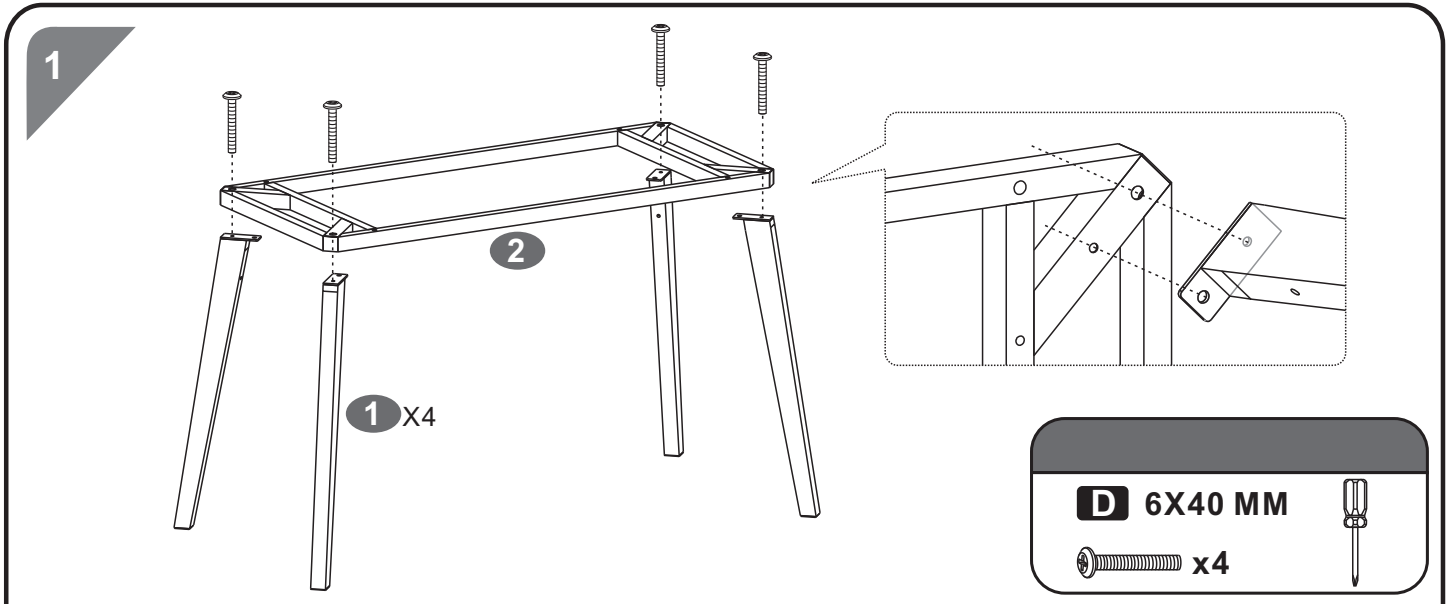

836-131

C000000

Whiteboard Marker Only!
Nur Whiteboard Marker!
Utilisez uniquement le marqueur de tableau blanc!
Solo marcatore lavagna!
Sólo Utilice Rotulador para Pizarra Blanca!

OPERATING INSTRUCTIONS

■ Assembly Instructions

4

L Φ 15 MM
X2

A 6X40 MM
X2

5

A 6X40 MM
X10

L Φ 15 MM
X10

N 8X30 MM
X8