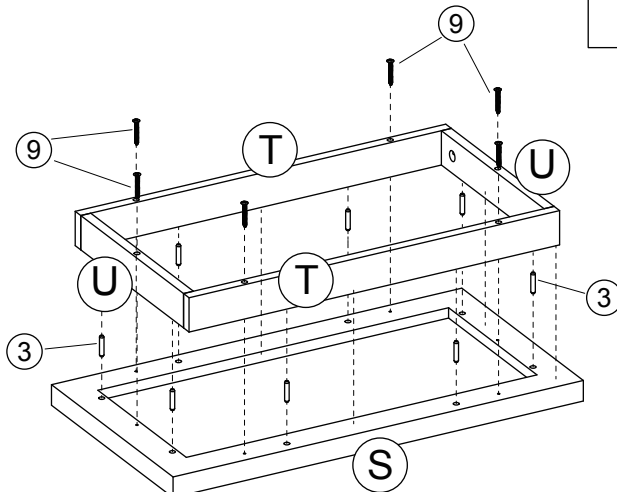

INcpa001_GL_

838-036

Dimension

Width 66cm

Depth 34cm

Height 163cm

Assembly Instruction

①×35	②×35	③×38	④×6	⑤×2
			 Φ4*15mm	
⑥×2	⑦×12	⑧×6	⑨×6	⑩×1
		 Φ4*35mm	 Φ4*50mm	

Assembly Instruction

⑪×2	⑫×2	⑬×1	⑭×2	⑮×2
				
⑯×1				
				

Step 1

①×4

②×4

Step 2

③×8

⑨×6

Assembly Instruction

Step 3

① × 6

② × 2

Step 4

① × 6

② × 6

③ × 4