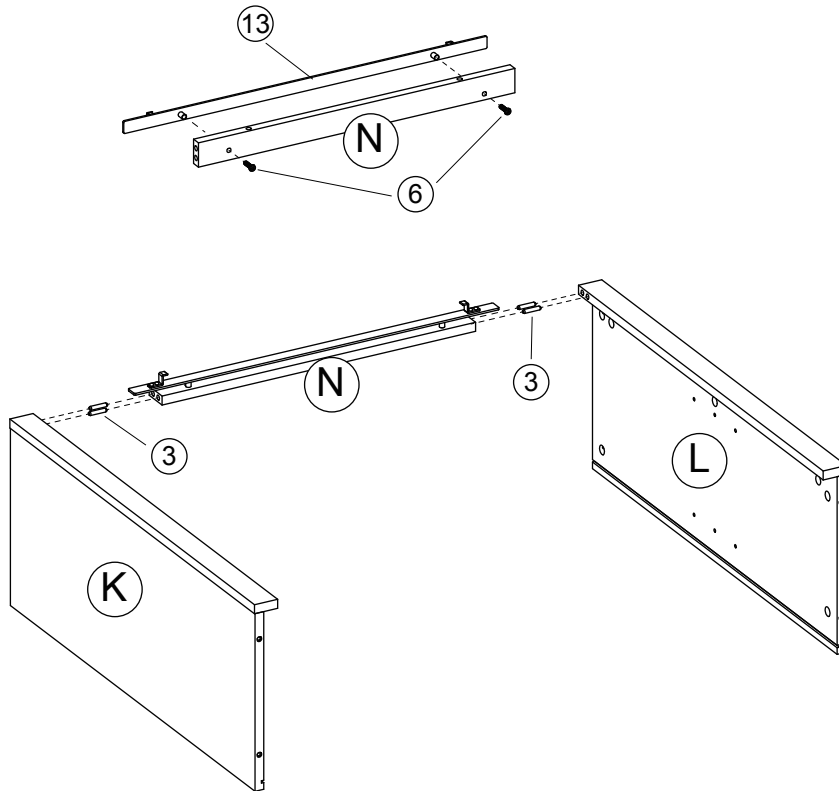

INcpa001_GL_

838-036

Dimension

Width 66cm

Depth 34cm

Height 163cm

Assembly Instruction

①×35	②×35	③×38	④×6	⑤×2
			 Φ4*15mm	
⑥×2	⑦×12	⑧×6	⑨×6	⑩×1
		 Φ4*35mm	 Φ4*50mm	

Assembly Instruction

Step 3

① × 6

② × 2

Step 4

① × 6

② × 6

③ × 4

Assembly Instruction

Step 6

③×4

⑥×2

⑬×1

⑰×1

Step 7

②×4