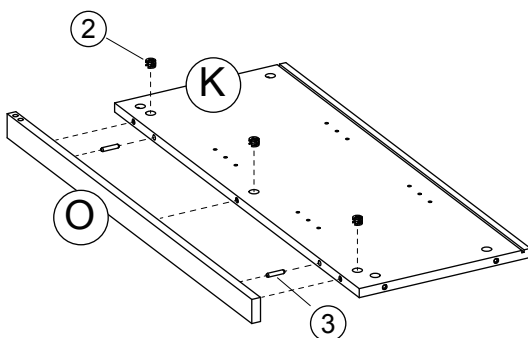

INcpa001_GL_

838-036

Dimension

Width 66cm

Depth 34cm

Height 163cm

Assembly Instruction

①×35	②×35	③×38	④×6	⑤×2
			 Φ4*15mm	
⑥×2	⑦×12	⑧×6	⑨×6	⑩×1
		 Φ4*35mm	 Φ4*50mm	

Assembly Instruction

⑪×2	⑫×2	⑬×1	⑭×2	⑮×2
				
⑯×1				
				

Step 1

①×4

②×4

Step 2

③×8

⑨×6

Assembly Instruction

Step 3

① × 6

② × 2

Step 4

① × 6

② × 6

③ × 4

Assembly Instruction

Step 6

③×4

⑥×2

⑬×1

⑰×1

Step 7

②×4