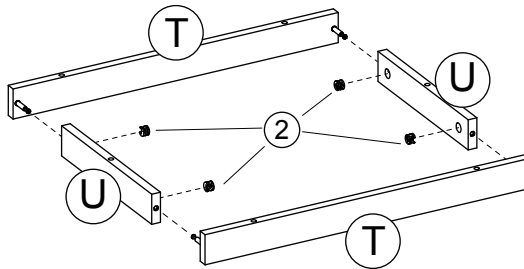

INcpa001_GL_

838-036

Dimension

Width 66cm

Depth 34cm

Height 163cm

Assembly Instruction

①×35	②×35	③×38	④×6	⑤×2
			 Φ4*15mm	
⑥×2	⑦×12	⑧×6	⑨×6	⑩×1
		 Φ4*35mm	 Φ4*50mm	

Assembly Instruction

⑪×2	⑫×2	⑬×1	⑭×2	⑮×2
				
⑯×1				
				

Step 1

①×4

②×4

Step 2

③×8

⑨×6

Assembly Instruction

Step 3

① × 6

② × 2

Step 4

① × 6

② × 6

③ × 4