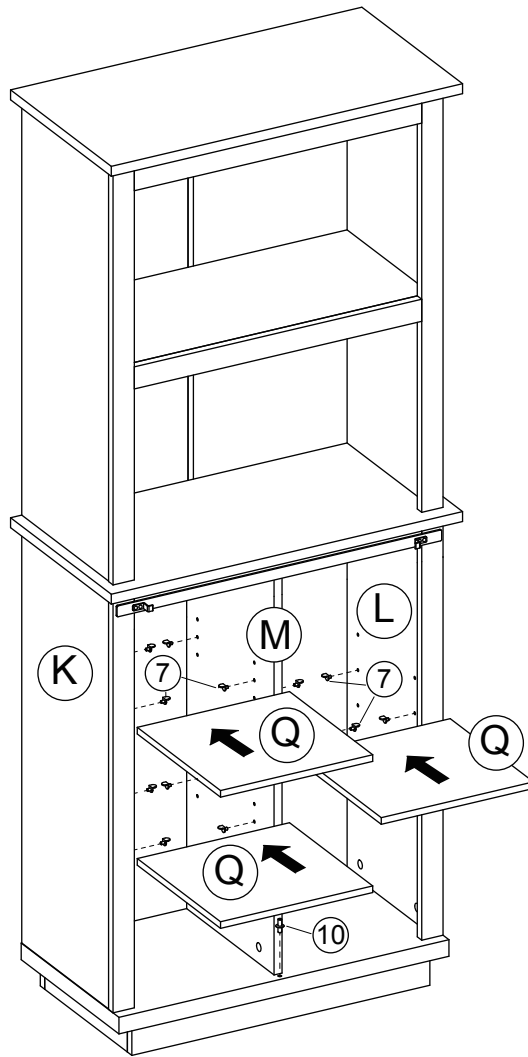

INcpa001_GL_

838-036

Dimension

Width 66cm

Depth 34cm

Height 163cm

Assembly Instruction

①×35	②×35	③×38	④×6	⑤×2
			 Φ4*15mm	
⑥×2	⑦×12	⑧×6	⑨×6	⑩×1
		 Φ4*35mm	 Φ4*50mm	

①×6	③×4	⑧×4
		

Step 13

②×6	
③×2	
⑪×1	

Assembly Instruction

Step 14

①×4

④×2

⑮×2

Step 15

②×4

⑪×1

Assembly Instruction

Step 16

⑦×12

⑩×1

Step 17