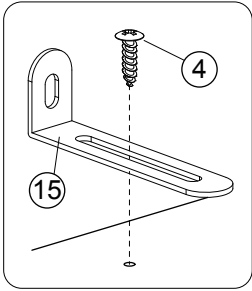

INcpa001_GL_

838-036

Dimension

Width 66cm

Depth 34cm

Height 163cm

Assembly Instruction

①×35	②×35	③×38	④×6	⑤×2
			 Φ4*15mm	
⑥×2	⑦×12	⑧×6	⑨×6	⑩×1
		 Φ4*35mm	 Φ4*50mm	

①×1

②×1

③×2

Step 11

②×4

③×8

Assembly Instruction

Step 12

①×6	③×4	⑧×4
		

Step 13

②×6	
③×2	
⑪×1	

Assembly Instruction

Step 14

①×4

④×2

⑮×2

Step 15

②×4

⑪×1

Assembly Instruction

Step 16

⑦×12

⑩×1

Step 17