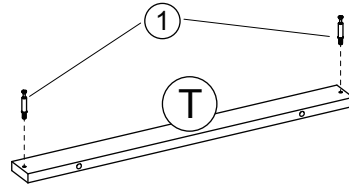

INcpa001_GL_

838-036

Dimension

Width 66cm

Depth 34cm

Height 163cm

Assembly Instruction

①×35	②×35	③×38	④×6	⑤×2
			 Φ4*15mm	
⑥×2	⑦×12	⑧×6	⑨×6	⑩×1
		 Φ4*35mm	 Φ4*50mm	

Assembly Instruction

⑪×2	⑫×2	⑬×1	⑭×2	⑮×2
				
⑯×1				
				

Step 1

①×4

②×4

Step 2

③×8

⑨×6

Assembly Instruction

Step 3

① × 6

② × 2

Step 4

① × 6

② × 6

③ × 4