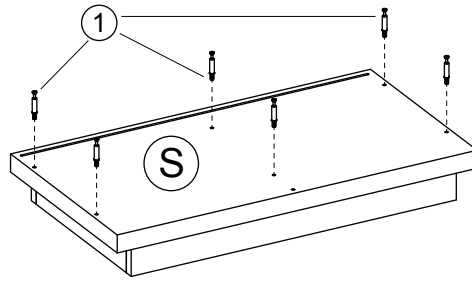

INcpa001_GL_

838-036

Dimension

Width 66cm

Depth 34cm

Height 163cm

Assembly Instruction

①×35	②×35	③×38	④×6	⑤×2
			 Φ4*15mm	
⑥×2	⑦×12	⑧×6	⑨×6	⑩×1
		 Φ4*35mm	 Φ4*50mm	

Assembly Instruction

⑪×2	⑫×2	⑬×1	⑭×2	⑮×2
				
⑯×1				
				

Step 1

①×4

②×4

Step 2

③×8

⑨×6

Assembly Instruction

Step 3

① × 6

② × 2

Step 4

① × 6

② × 6

③ × 4