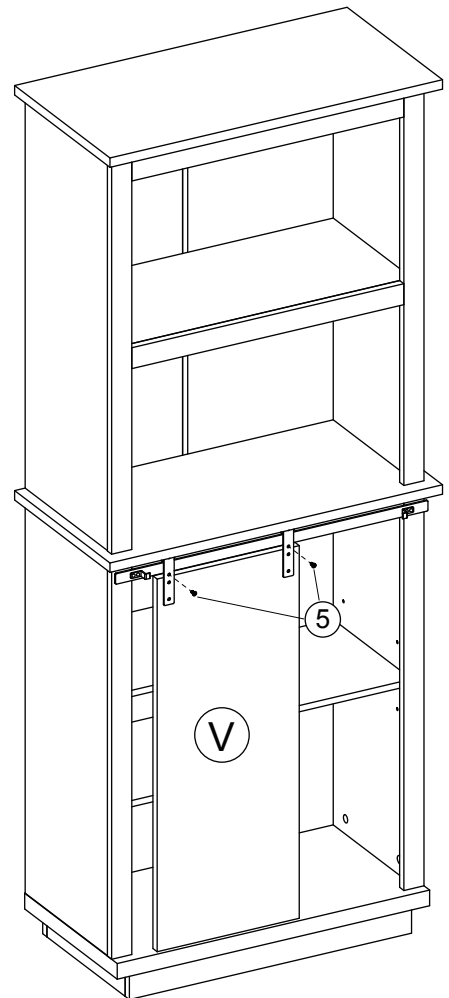

INcpa001_GL_

838-036

Dimension

Width 66cm

Depth 34cm

Height 163cm

Assembly Instruction

①×35	②×35	③×38	④×6	⑤×2
			 Φ4*15mm	
⑥×2	⑦×12	⑧×6	⑨×6	⑩×1
		 Φ4*35mm	 Φ4*50mm	

Step 15

②×4

⑪×1

Assembly Instruction

Step 16

⑦×12

⑩×1

Step 17

④×4

⑫×2

Assembly Instruction

Step 18

⑤×2

Assembly Instruction

Step 19

⑧×2

⑭×2