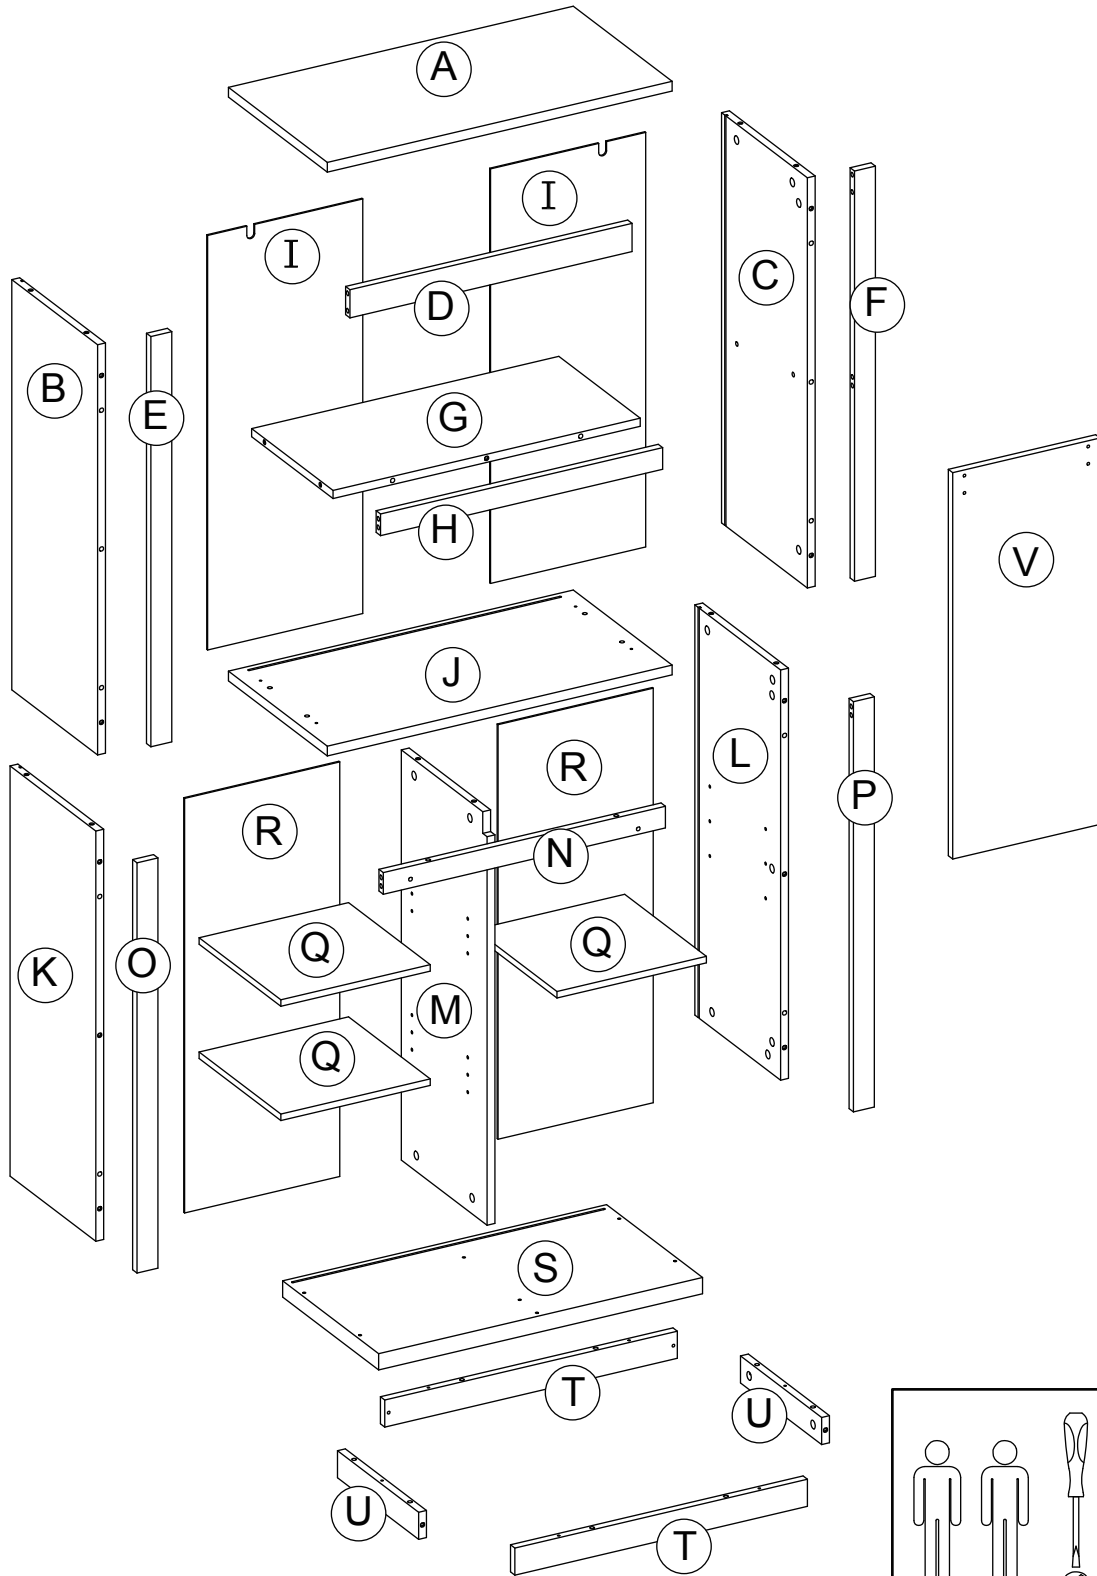

INcpa001_GL_

838-036

Dimension

Width 66cm

Depth 34cm

Height 163cm

Assembly Instruction

①×35	②×35	③×38	④×6	⑤×2
			 Φ4*15mm	
⑥×2	⑦×12	⑧×6	⑨×6	⑩×1
		 Φ4*35mm	 Φ4*50mm	

Assembly Instruction

⑪×2	⑫×2	⑬×1	⑭×2	⑮×2
				
⑯×1				
				

Step 1

①×4

②×4

Step 2

③×8

⑨×6