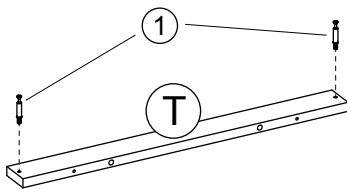

INcpa001_GL_

838-036

Dimension

Width 66cm

Depth 34cm

Height 163cm

Assembly Instruction

①×35	②×35	③×38	④×6	⑤×2
			 Φ4*15mm	
⑥×2	⑦×12	⑧×6	⑨×6	⑩×1
		 Φ4*35mm	 Φ4*50mm	

Assembly Instruction

⑪×2	⑫×2	⑬×1	⑭×2	⑮×2
				
⑯×1				
				

Step 1

①×4

②×4

Step 2

③×8

⑨×6

Assembly Instruction

Step 3

① × 6

② × 2

Step 4

① × 6

② × 6

③ × 4