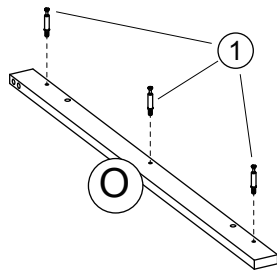

INcpa001_GL_

838-036

Dimension

Width 66cm

Depth 34cm

Height 163cm

Assembly Instruction

①×35	②×35	③×38	④×6	⑤×2
			 Φ4*15mm	
⑥×2	⑦×12	⑧×6	⑨×6	⑩×1
		 Φ4*35mm	 Φ4*50mm	

Assembly Instruction

⑪×2	⑫×2	⑬×1	⑭×2	⑮×2
				
⑯×1				
				

Step 1

①×4

②×4

Step 2

③×8

⑨×6

Assembly Instruction

Step 3

① × 6

② × 2

Step 4

① × 6

② × 6

③ × 4

Assembly Instruction

Step 6

③×4

⑥×2

⑬×1

⑰×1

Step 7

②×4