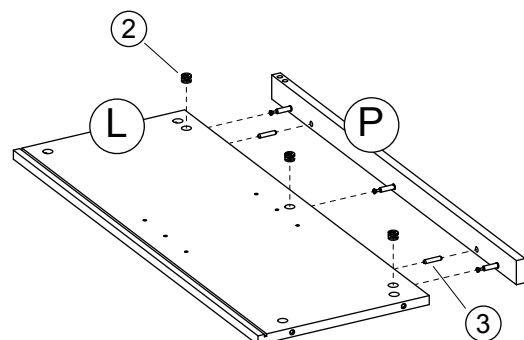

INcpa001_GL_

838-036

Dimension

Width 66cm

Depth 34cm

Height 163cm

Assembly Instruction

①×35	②×35	③×38	④×6	⑤×2
			 Φ4*15mm	
⑥×2	⑦×12	⑧×6	⑨×6	⑩×1
		 Φ4*35mm	 Φ4*50mm	

Assembly Instruction

⑪×2	⑫×2	⑬×1	⑭×2	⑮×2
				
⑯×1				
				

Step 1

①×4

②×4

Step 2

③×8

⑨×6

Assembly Instruction

Step 3

① × 6

② × 2

Step 4

① × 6

② × 6

③ × 4

Assembly Instruction

Step 6

③×4

⑥×2

⑬×1

⑰×1

Step 7

②×4