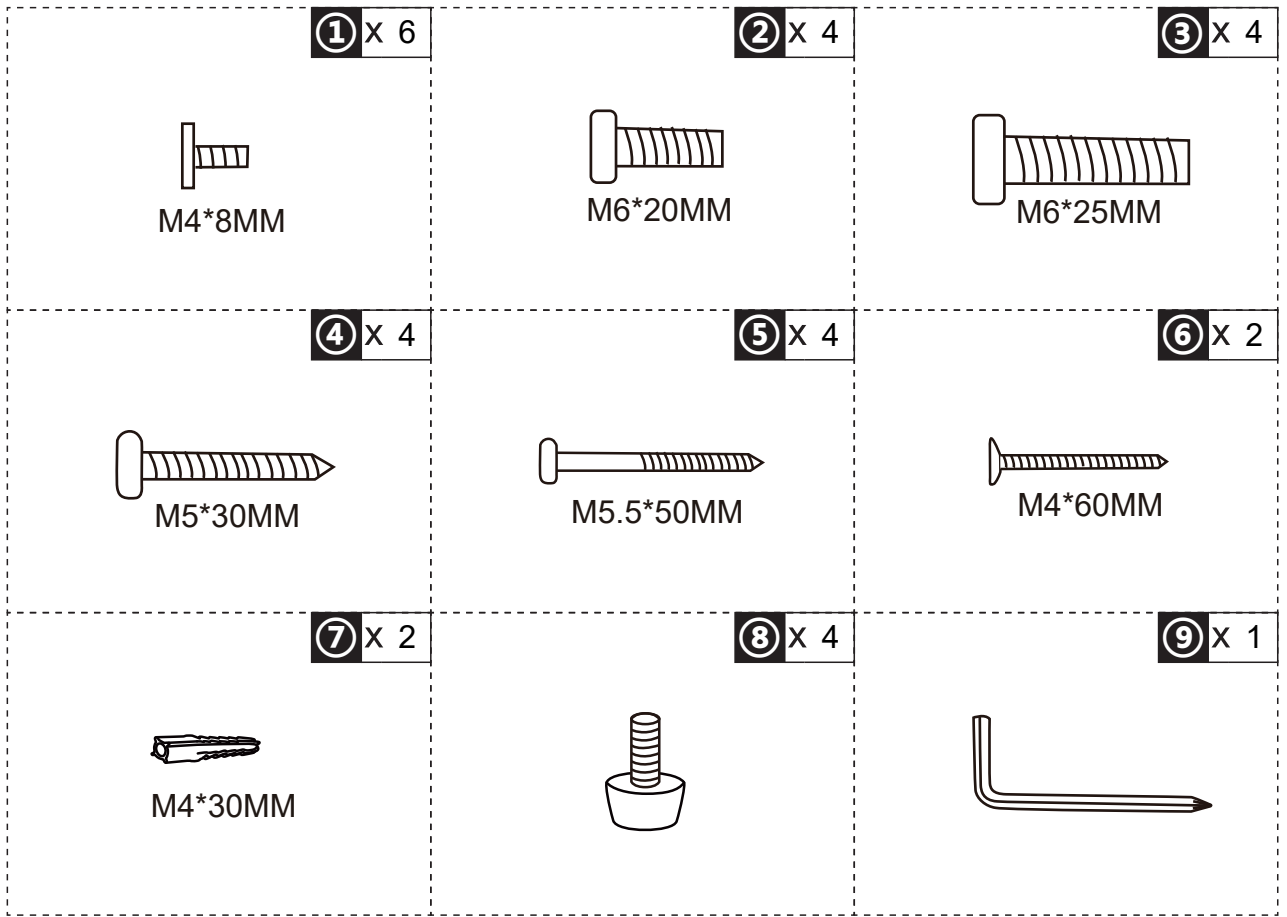

Note : Do not tighten bolts fully until all parts are connected!

Note : Ne serrez pas les boulons à fond tant que toutes les pièces ne sont pas connectées!

Hinweis: Ziehen Sie die Schrauben erst fest an, wenn alle Teile verbunden sind!

Nota: non serrare completamente i bulloni fino a tutte le parti non sono ancora collegate!

Nota: No apriete los tornillos completamente hasta que todas las partes están conectadas!

READ AND SAVE THIS INSTRUCTION FOR FUTURE USE

ASSEMBLY & INSTRUCTION MANUAL

A x 1**B** x 1**C** x 1**D** x 1**E** x 1**F** x 1**G** x 1**H** x 2**I** x 2**J** x 3**K** x 1**L** x 1

M6*25MM
③ 4pcs

M5*30MM
④ 4pcs

M5.5*50MM
⑤ 2pcs

⑨ 1pc

M6*20MM
② 4pcs

M5.5*50MM
⑤ 2pcs