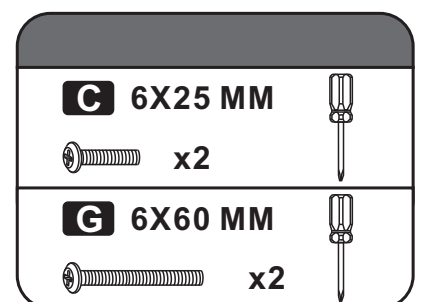

 <p>11</p>	 <p>12</p>	 <p>13</p>	 <p>14</p>
X1	X2	X1	X1
 <p>15</p>	 <p>16</p>	 <p>17</p>	
X1	X1	X1	

PART	QTY.	ITEM	
A	12	6X40 MM	
B	2	6X12 MM	
C	2	6X25 MM	
D	8	6X30 MM	
E	8	6X40 MM	
F	2	6X45 MM	

PART	QTY.	ITEM	
G	2	6X60 MM	
H	14	3X15 MM	
I	4	4X35 MM	
J	12	Φ 15 MM	
K	4	8X30 MM	
	1		

A 6X40 MM	
 x8	
J Φ 15 MM	
 x8	

A 6X40 MM	
 x4	
J Φ 15 MM	
 x4	
K 8X30 MM	
 x4	

H 3X15 MM	
 x6	

08

H 3X15 MM
 x4

09

I 4X35 MM
 x4

10

11

B 6X12 MM
 x2

H 3X15 MM
x4

US

001-877-644-9366
customerservice@aosom.com

CA

001-855-537-6088
customerservice@aosom.ca

UK