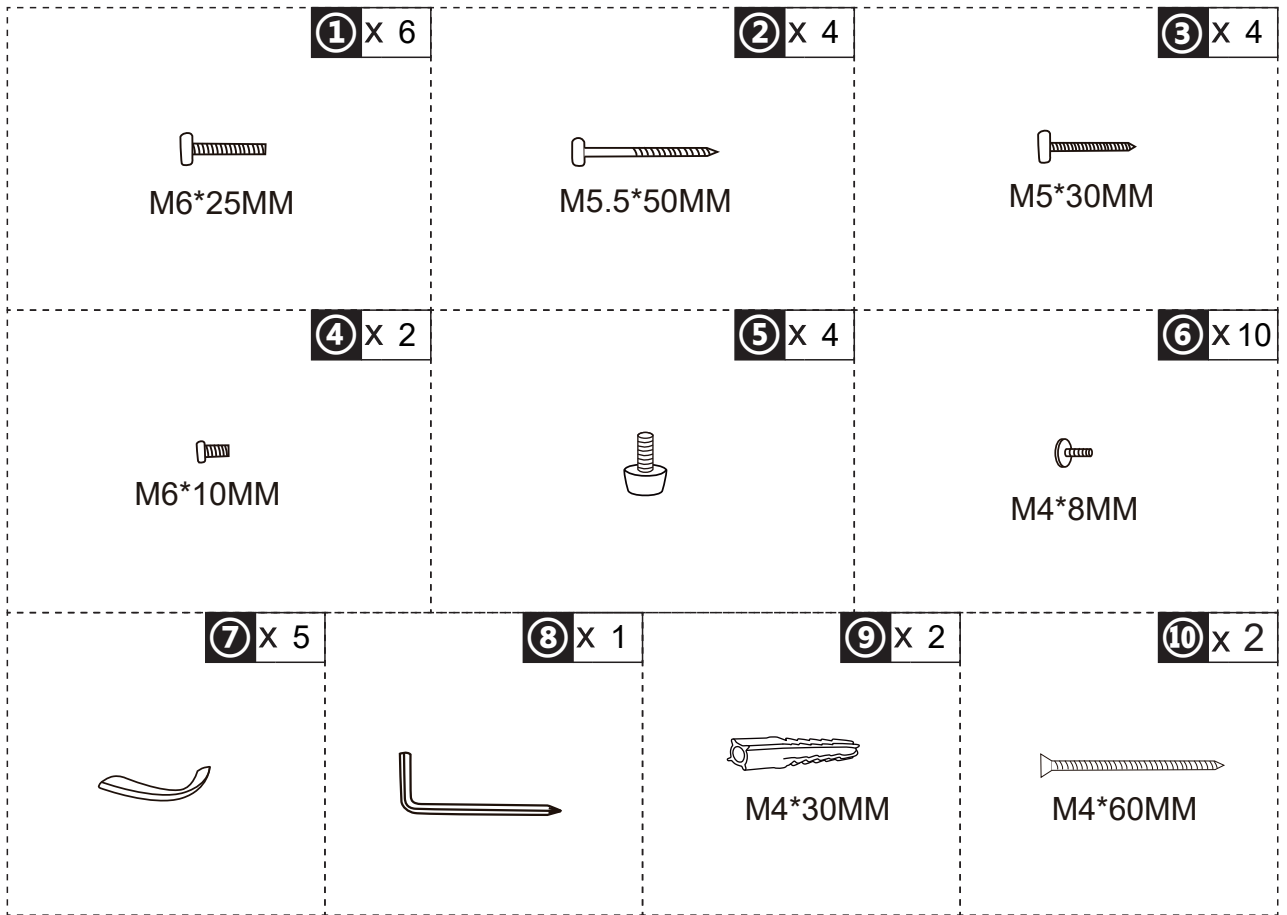

Note : Do not tighten bolts fully until all parts are connected!

Note : Ne serrez pas les boulons à fond tant que toutes les pièces ne sont pas connectées!

Hinweis: Ziehen Sie die Schrauben erst fest an, wenn alle Teile verbunden sind!

Nota: non serrare completamente i bulloni fino a tutte le parti non sono ancora collegate!

Nota: No apriete los tornillos completamente hasta que todas las partes están conectadas!

**READ AND SAVE THIS INSTRUCTION FOR FUTURE USE**

**ASSEMBLY & INSTRUCTION MANUAL**

**A** x 1**B** x 1**C** x 1**D** x 1**E** x 1**F** x 1**G** x 1**H** x 4**I** x 4**J** x 1**K** x 1

  
 M6\*25MM  
 ① 6pcs

  
 ⑧ 1pc

M5.5\*50MM

② 2pcs

M5\*30MM

③ 4pcs

⑧ 1pc

M5.5\*50MM

② 2pcs

M6\*10MM

④ 2pcs

⑤ 4pcs

⑧ 1pc

US