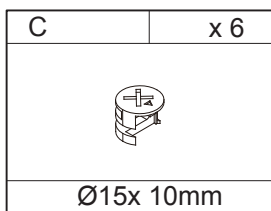

834-180  
834-180V01

2 PERS.

60 MIN

1

F	x 16	G	x 2	H	x 2
					
M3x 25mm		M4x 25mm			

2

A	x 1	B	x 26	I	x 16
					
		Ø6x 35mm		M3x 12mm	

3

C	x 8
	
Ø15x 10mm	

D	x 2
	
Ø6x 30mm	

4

C	x 2
	
Ø15x 10mm	

D	x 2
	
Ø6x 30mm	

5

6

7