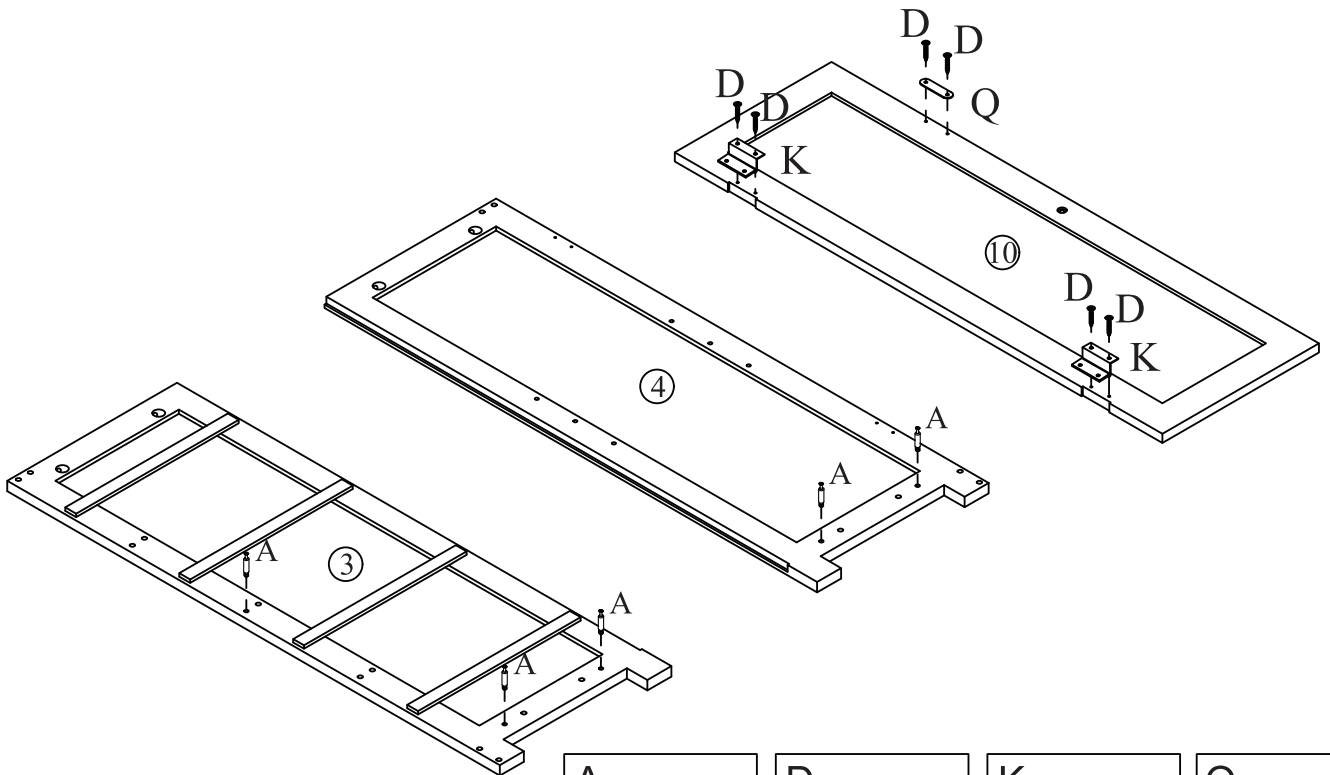

kleanpin

INcvc049V01_GL

834-181

ASSEMBLY INSTRUCTION

X4

<p>C x 30</p>  <p>Φ6X30mm</p>	<p>D x 10</p>  <p>Φ3X12mm</p>	<p>E x 3</p>  <p>Φ3X14mm</p>	<p>F x 18</p>  <p>Φ3X12mm</p>	<p>G x 1</p>  <p>M4X16mm</p>
<p>H x 3</p>  <p>Φ4X35mm</p>	<p>I x 32</p>  <p>Φ3X18mm</p>	<p>J x 2</p>  <p>Φ4X20mm</p>	<p>K x 2</p> 	<p>L x 1</p> 
<p>M x 1</p> 	<p>N x 4</p> 	<p>O x 1</p> 	<p>P x 1</p> 	<p>Q x 1</p> 