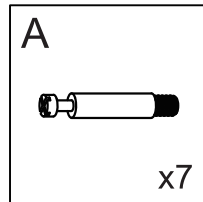

kleanpin

INcvc049V01_GL

834-181

ASSEMBLY INSTRUCTION

X4

<p>C x 30</p>  <p>Φ6X30mm</p>	<p>D x 10</p>  <p>Φ3X12mm</p>	<p>E x 3</p>  <p>Φ3X14mm</p>	<p>F x 18</p>  <p>Φ3X12mm</p>	<p>G x 1</p>  <p>M4X16mm</p>
<p>H x 3</p>  <p>Φ4X35mm</p>	<p>I x 32</p>  <p>Φ3X18mm</p>	<p>J x 2</p>  <p>Φ4X20mm</p>	<p>K x 2</p> 	<p>L x 1</p> 
<p>M x 1</p> 	<p>N x 4</p> 	<p>O x 1</p> 	<p>P x 1</p> 	<p>Q x 1</p> 