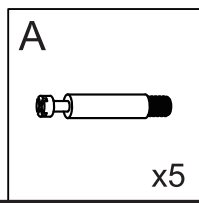

kleanpin

INcvc049V01_GL

834-181

ASSEMBLY INSTRUCTION

X4

<p>C x 30</p>  <p>Φ6X30mm</p>	<p>D x 10</p>  <p>Φ3X12mm</p>	<p>E x 3</p>  <p>Φ3X14mm</p>	<p>F x 18</p>  <p>Φ3X12mm</p>	<p>G x 1</p>  <p>M4X16mm</p>
<p>H x 3</p>  <p>Φ4X35mm</p>	<p>I x 32</p>  <p>Φ3X18mm</p>	<p>J x 2</p>  <p>Φ4X20mm</p>	<p>K x 2</p> 	<p>L x 1</p> 
<p>M x 1</p> 	<p>N x 4</p> 	<p>O x 1</p> 	<p>P x 1</p> 	<p>Q x 1</p> 