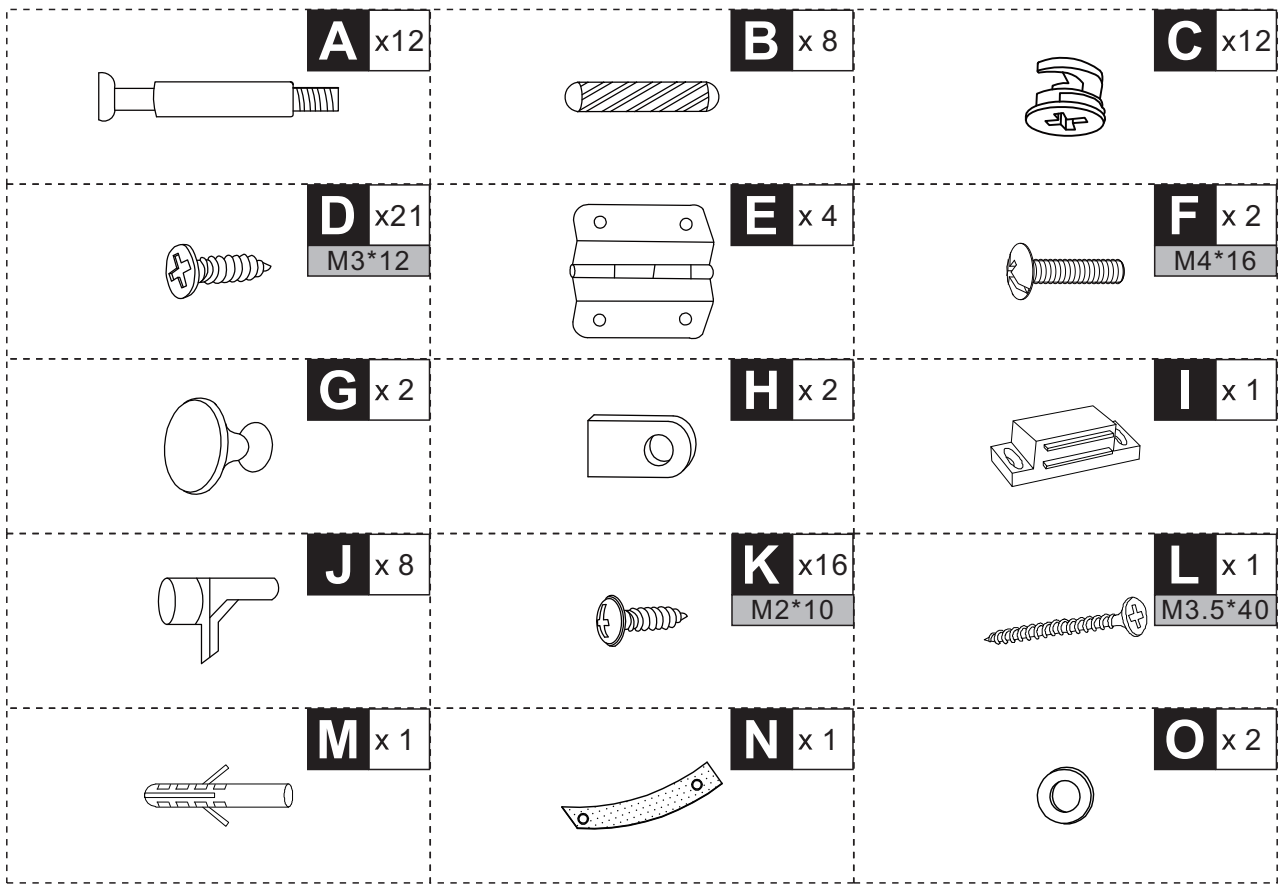

*kleanfin*

INcve012\_GL

**834-311\_834-311V80**

IMPORTANT, RETAIN FOR FUTURE REFERENCE: READ CAREFULLY

**ASSEMBLY & INSTRUCTION MANUAL**

 <b>1</b> x 1	 <b>2</b> x 1	 <b>3</b> x 1
 <b>4</b> x 1	 <b>5</b> x 1	 <b>6</b> x 1
 <b>7</b> x 1	 <b>8</b> x 2	 <b>9</b> x 1
 <b>10</b> x 2	 <b>11</b> x 1	 <b>12</b> x 1

ⓐ x 4

ⓑ x 8

ⓒ x 4

ⓓ x10

M3\*12

ⓔ x4

ⓕ x2

M4\*16

ⓐ x2

ⓓ x2

ⓓ x8

M3\*12

J x 8

L x 1

M3.5\*40

M x 1