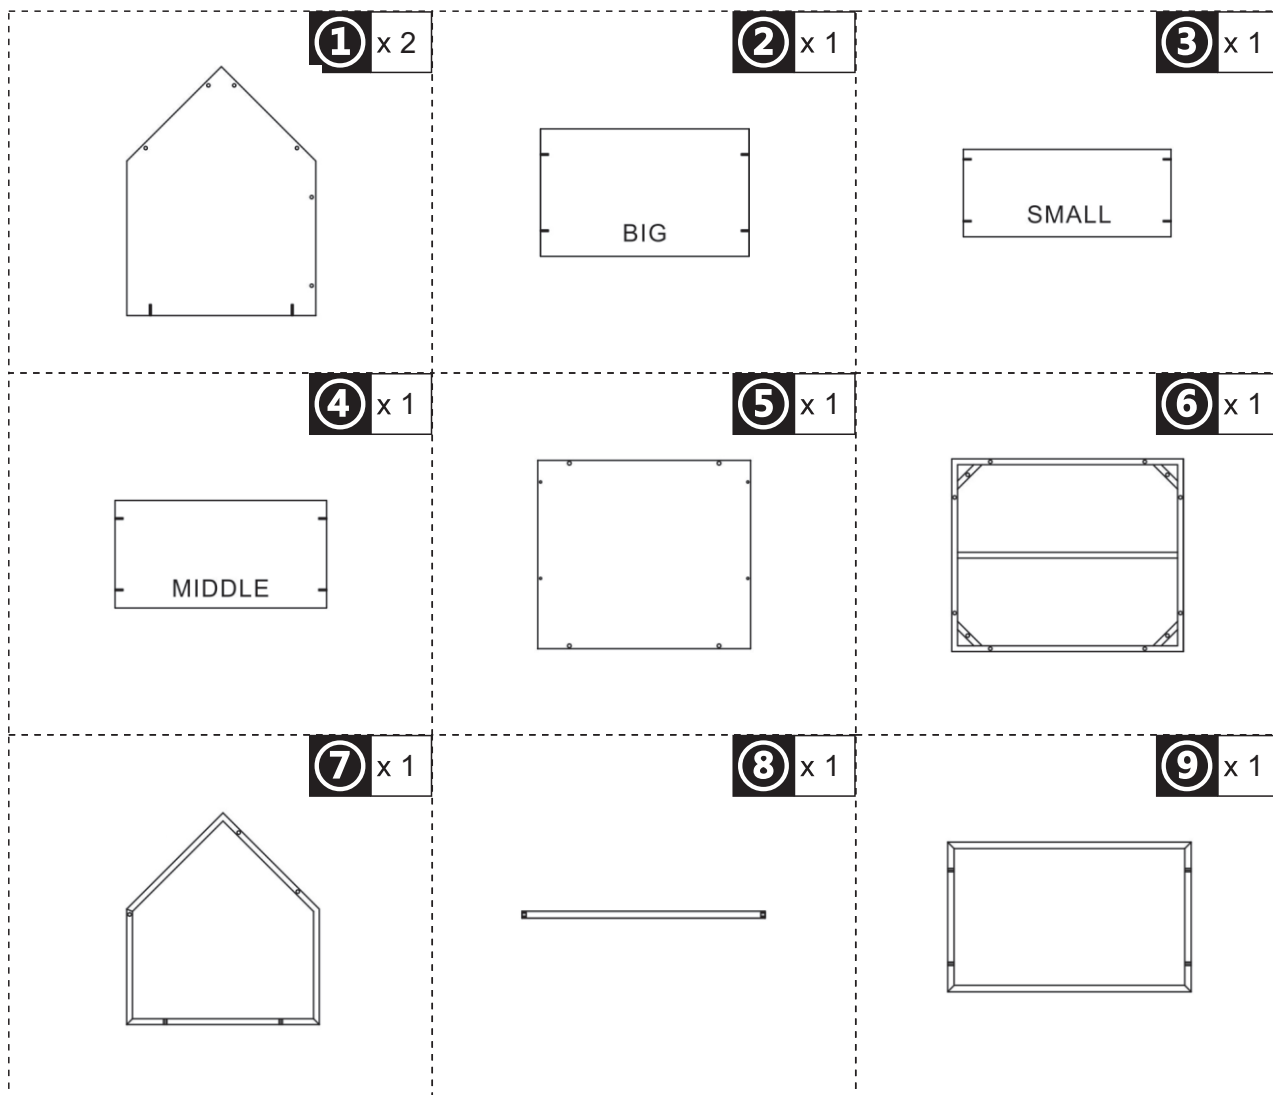

# PawHut

INdba056\_GL

**D30-499**

IMPORTANT, RETAIN FOR FUTURE REFERENCE: READ CAREFULLY

## ASSEMBLY & INSTRUCTION MANUAL

**PARTS**

**HARDWARE**

① x 2    ② x 1    ④ x 4

⑤ x 1    ④ x 4

③ x 1    ④ x 4

④ x 1    ④ x 4

- ⑥ x 1
- ⑦ x 2
- ⑧ x 4
- ⑨ x 2
- ⑩ x 4
- ⑪ x 2

- ⑧ x 1
- ⑩ x 2

**G** x 4

**4 + 6**

**9** x 1

**G** x 4

**H** x 4

**E** x 1

Done