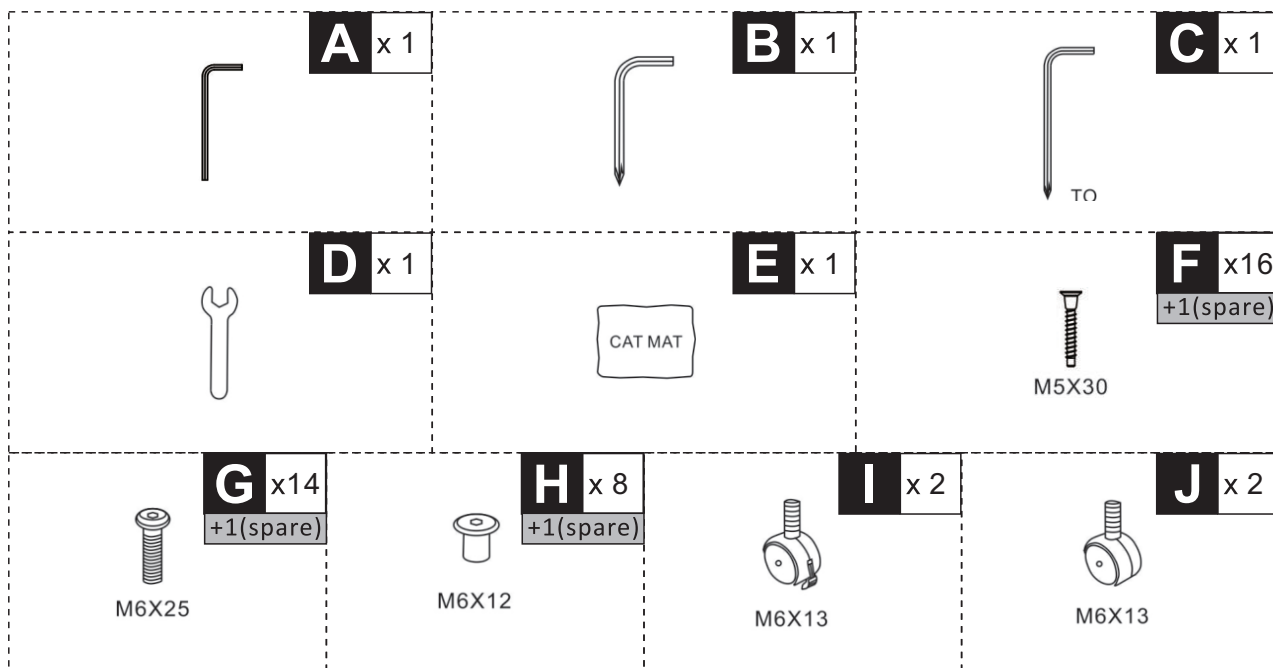

# PawHut

INdba056\_GL

**D30-499**

IMPORTANT, RETAIN FOR FUTURE REFERENCE: READ CAREFULLY

## ASSEMBLY & INSTRUCTION MANUAL

**PARTS**

**HARDWARE**

① x 2    ② x 1    ④ x 4

⑤ x 1    ④ x 4

③ x 1    ④ x 4

④ x 1    ④ x 4

- ⑥ x 1
- ⑦ x 2
- ⑧ x 4
- ⑨ x 2
- ⑩ x 4
- ⑪ x 2

- ⑧ x 1
- ⑩ x 2

**G** x 4

**4 + 6**

**9** x 1

**G** x 4

**H** x 4

**E** x 1

Done