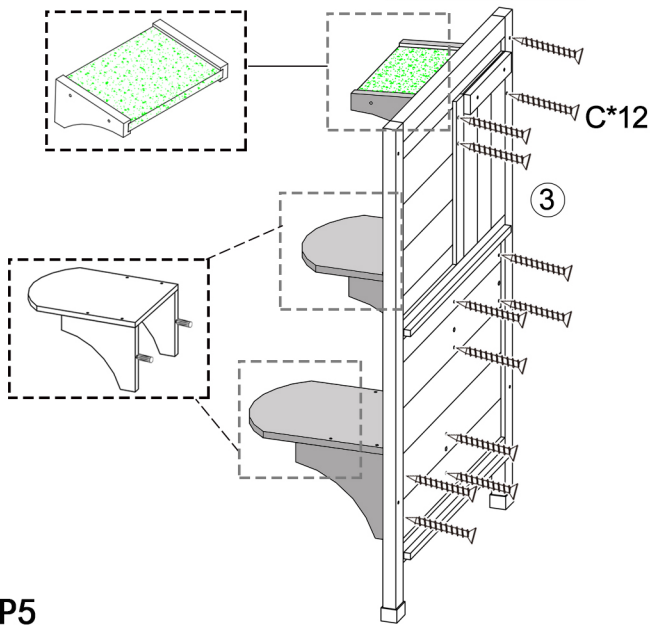

# PawHut D30-236 Assembly Instructions

- A. 3.5\*40 8pcs
- B. 3.5\*35 8pcs
- C. 3.0\*38 18pcs
- D. 3.0\*25 21pcs
- E. 3.0\*16 4pcs

20pcs

4pcs

STEP1

STEP2

STEP3

STEP4

STEP5

STEP6

STEP7

STEP8

STEP9

STEP10