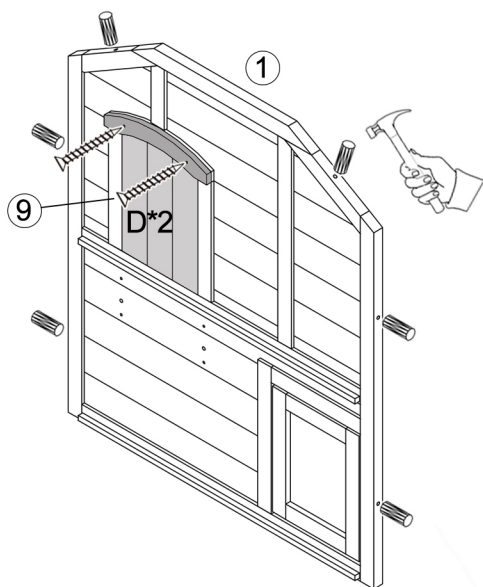

# PawHut D30-236 Assembly Instructions

- A. 3.5\*40 8pcs
- B. 3.5\*35 8pcs
- C. 3.0\*38 18pcs
- D. 3.0\*25 21pcs
- E. 3.0\*16 4pcs

20pcs

4pcs

STEP1

STEP2

STEP3

STEP4