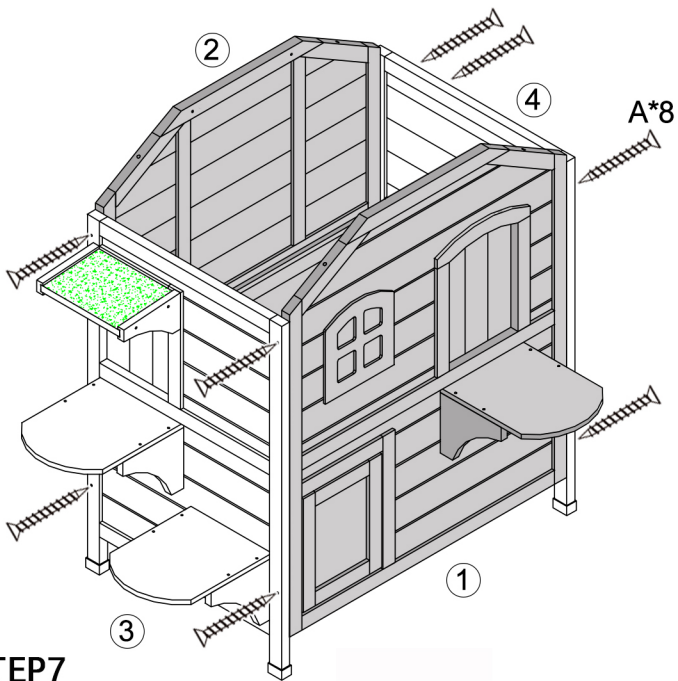

STEP5

STEP8

STEP7