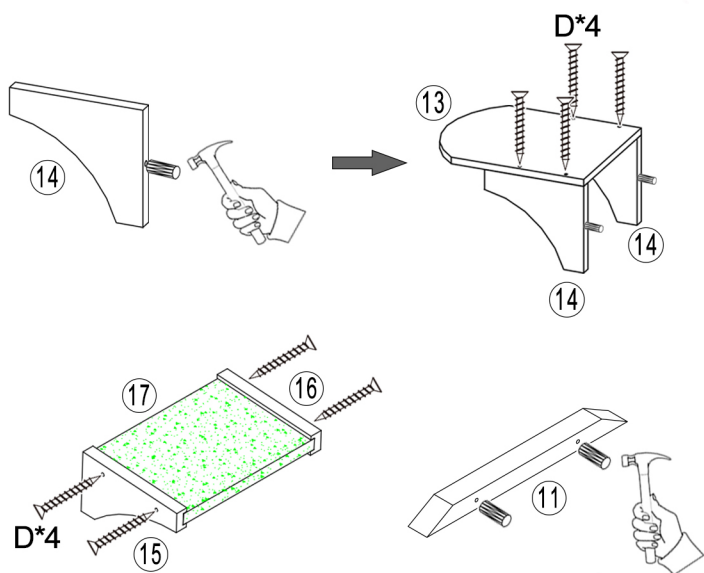

# PawHut D30-236 Assembly Instructions

- A. 3.5\*40 8pcs
- B. 3.5\*35 8pcs
- C. 3.0\*38 18pcs
- D. 3.0\*25 21pcs
- E. 3.0\*16 4pcs

20pcs

4pcs

STEP1

STEP2

STEP3

STEP4

STEP5

STEP6

STEP7

STEP8

STEP9

STEP10