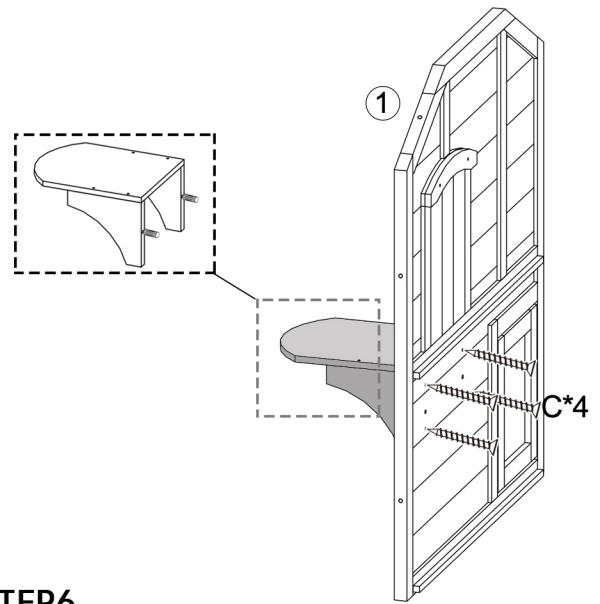

STEP2

STEP4

STEP6