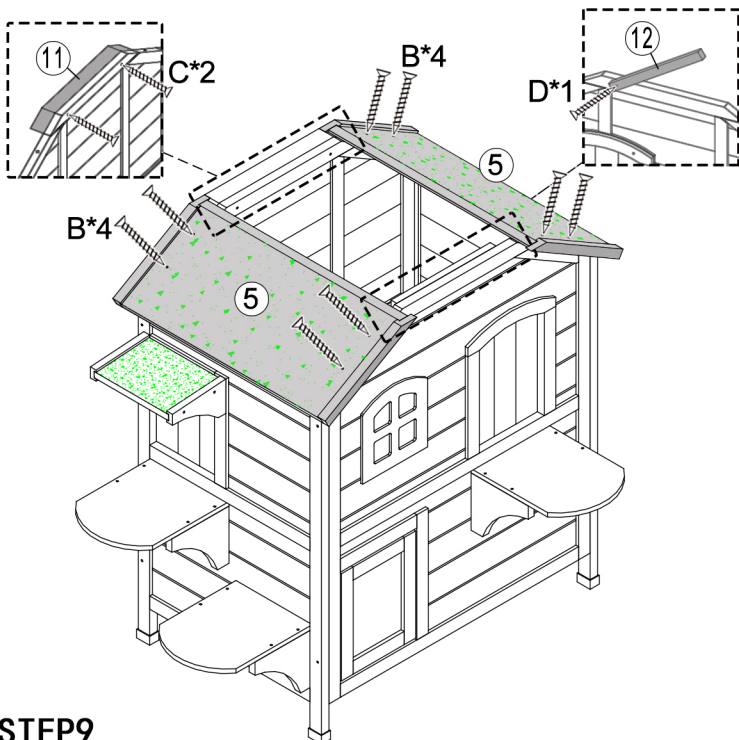

# PawHut D30-236 Assembly Instructions

- A. 3.5\*40 8pcs
- B. 3.5\*35 8pcs
- C. 3.0\*38 18pcs
- D. 3.0\*25 21pcs
- E. 3.0\*16 4pcs

20pcs

4pcs

STEP1

STEP2

STEP3

STEP4

STEP5

STEP6

STEP7

STEP8

STEP9

STEP10