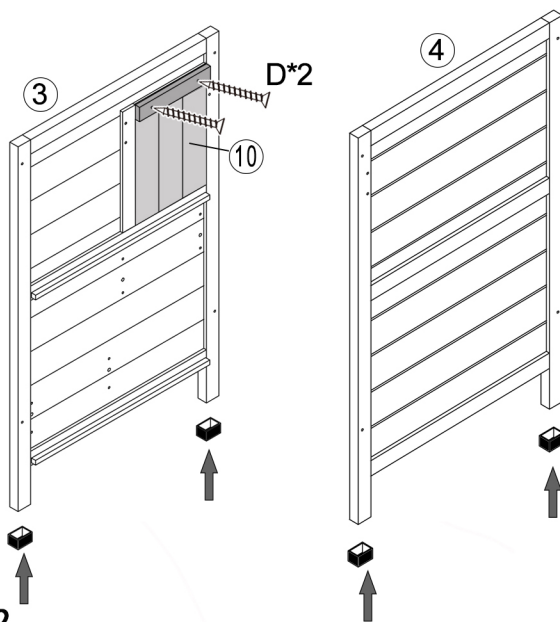

# PawHut D30-236 Assembly Instructions

- A. 3.5\*40 8pcs
- B. 3.5\*35 8pcs
- C. 3.0\*38 18pcs
- D. 3.0\*25 21pcs
- E. 3.0\*16 4pcs

20pcs

4pcs

STEP1

STEP2

STEP3

STEP4