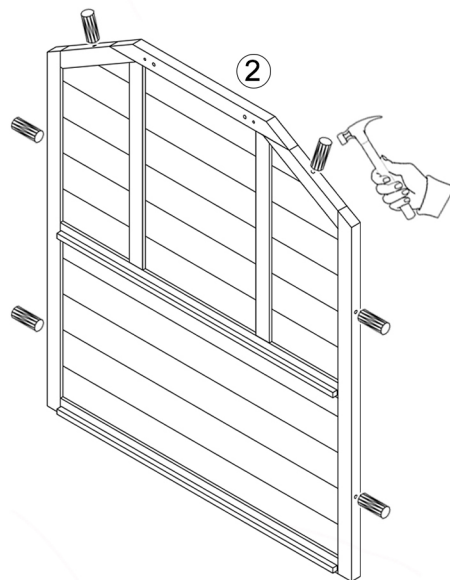

# PawHut D30-236 Assembly Instructions

- A. 3.5\*40 8pcs
- B. 3.5\*35 8pcs
- C. 3.0\*38 18pcs
- D. 3.0\*25 21pcs
- E. 3.0\*16 4pcs

20pcs

4pcs

STEP1

STEP2

STEP3

STEP4