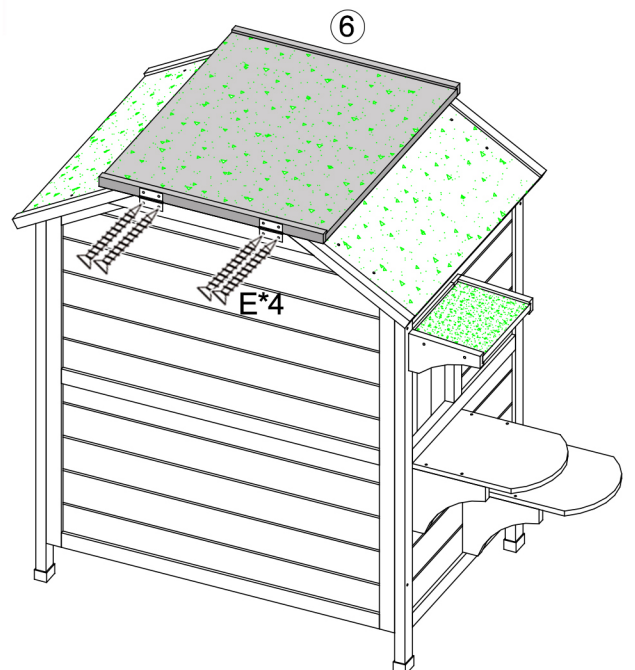

# PawHut D30-236 Assembly Instructions

- A. 3.5\*40 8pcs
- B. 3.5\*35 8pcs
- C. 3.0\*38 18pcs
- D. 3.0\*25 21pcs
- E. 3.0\*16 4pcs

20pcs

4pcs

STEP1

STEP2

STEP3

STEP4

STEP5

STEP6

STEP7

STEP8

STEP9

STEP10