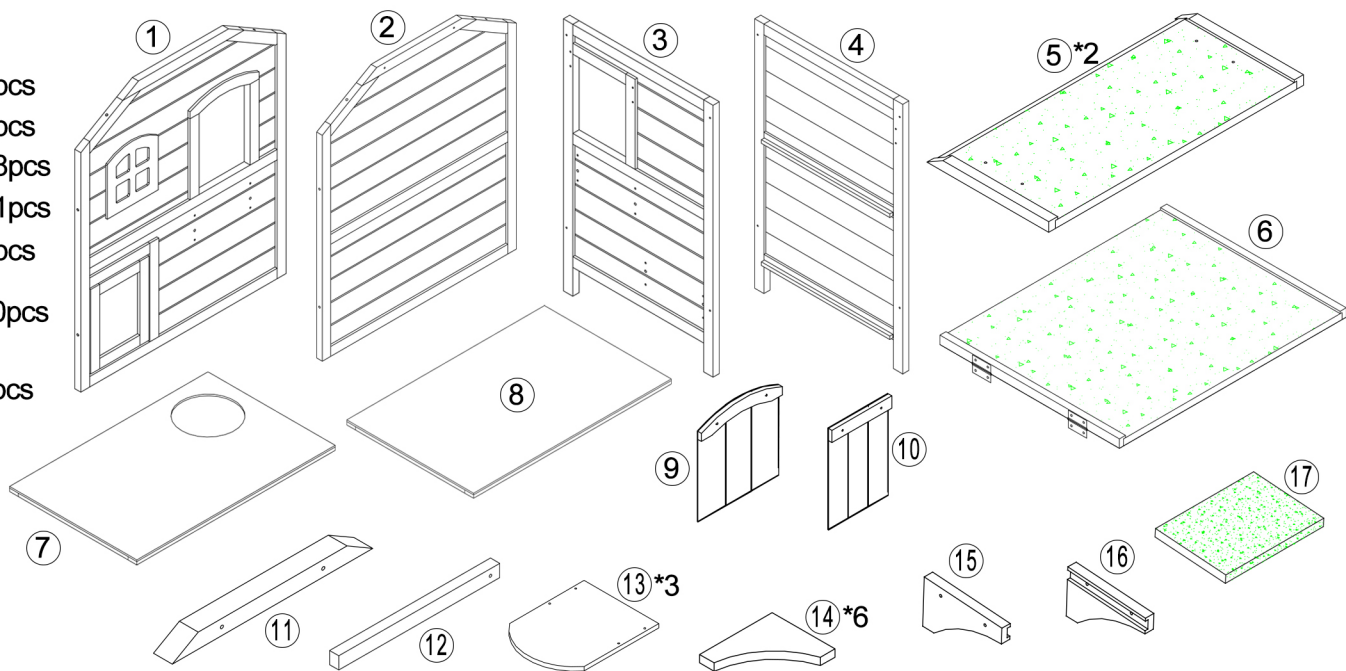

# PawHut D30-236 Assembly Instructions

- A. 3.5\*40 8pcs
- B. 3.5\*35 8pcs
- C. 3.0\*38 18pcs
- D. 3.0\*25 21pcs
- E. 3.0\*16 4pcs

20pcs

4pcs

STEP1

STEP2

STEP3

STEP4

STEP5

STEP6

STEP7

STEP8

STEP9

STEP10