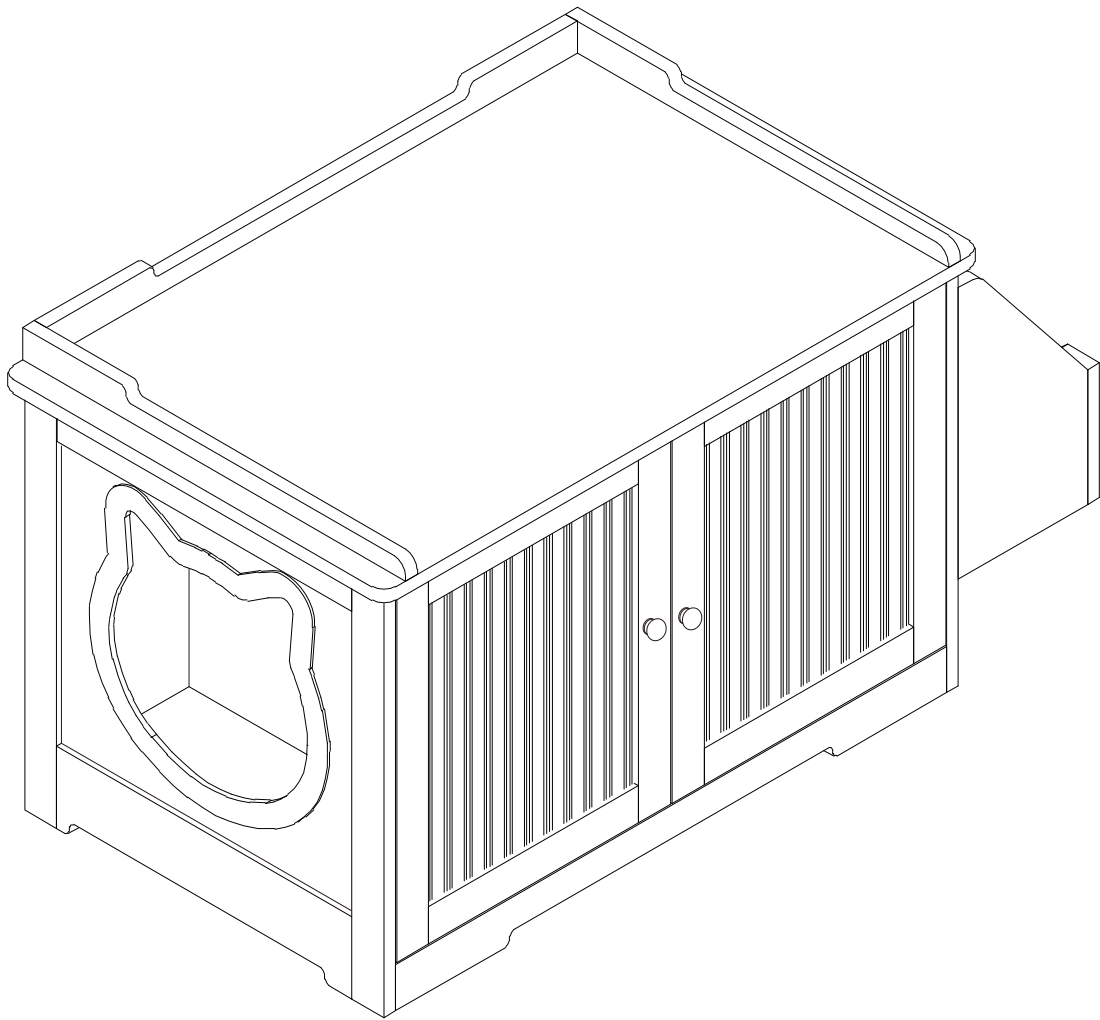

# PawHut

INdbe001\_GL

**D31-015**

READ AND SAVE THIS INSTRUCTION FOR FUTURE USE

## ASSEMBLY INSTRUCTION

**Entrance Left**

**Entrance Right**

ITEM	PART	QTY	ITEM	PART	QTY
A		<b>26 PCS</b>	B		<b>26 PCS</b>
C		<b>32 PCS</b>	D		<b>24 PCS</b>
E		<b>2 PCS</b>	F		<b>4 PCS</b>
G		<b>2 PCS</b>	H		<b>14 PCS</b>
I		<b>2 PCS</b>	J		<b>2 PCS</b>