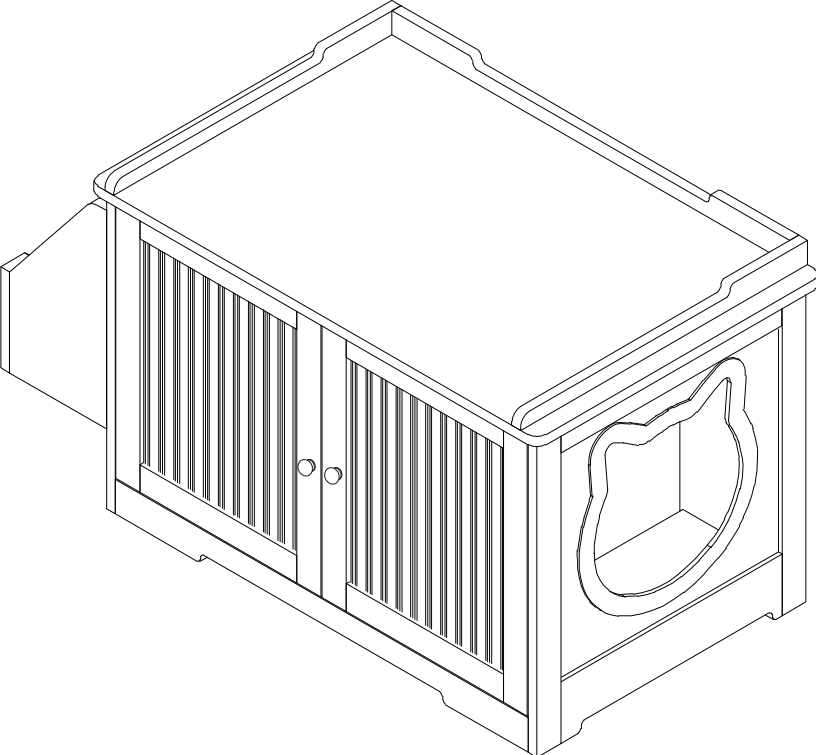

# PawHut

INdbe001\_GL

**D31-015**

READ AND SAVE THIS INSTRUCTION FOR FUTURE USE

## ASSEMBLY INSTRUCTION

**Entrance Left**

**Entrance Right**

ITEM	PART	QTY	ITEM	PART	QTY
A		<b>26 PCS</b>	B		<b>26 PCS</b>
C		<b>32 PCS</b>	D		<b>24 PCS</b>
E		<b>2 PCS</b>	F		<b>4 PCS</b>
G		<b>2 PCS</b>	H		<b>14 PCS</b>
I		<b>2 PCS</b>	J		<b>2 PCS</b>