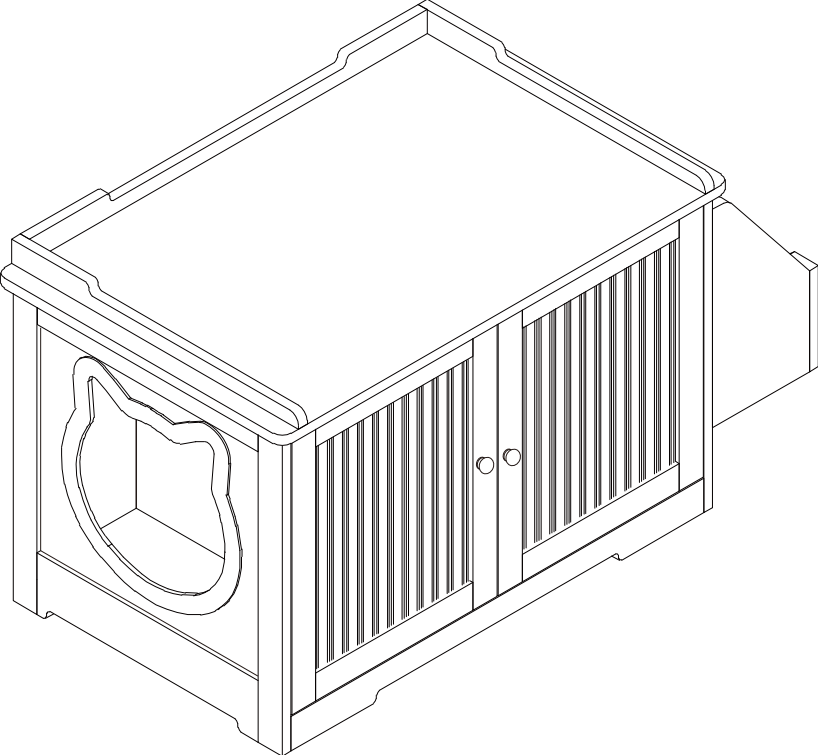

# PawHut

INdbe001\_GL

**D31-015**

READ AND SAVE THIS INSTRUCTION FOR FUTURE USE

## ASSEMBLY INSTRUCTION

**Entrance Left**

**Entrance Right**

ITEM	PART	QTY	ITEM	PART	QTY
A		<b>26 PCS</b>	B		<b>26 PCS</b>
C		<b>32 PCS</b>	D		<b>24 PCS</b>
E		<b>2 PCS</b>	F		<b>4 PCS</b>
G		<b>2 PCS</b>	H		<b>14 PCS</b>
I		<b>2 PCS</b>	J		<b>2 PCS</b>