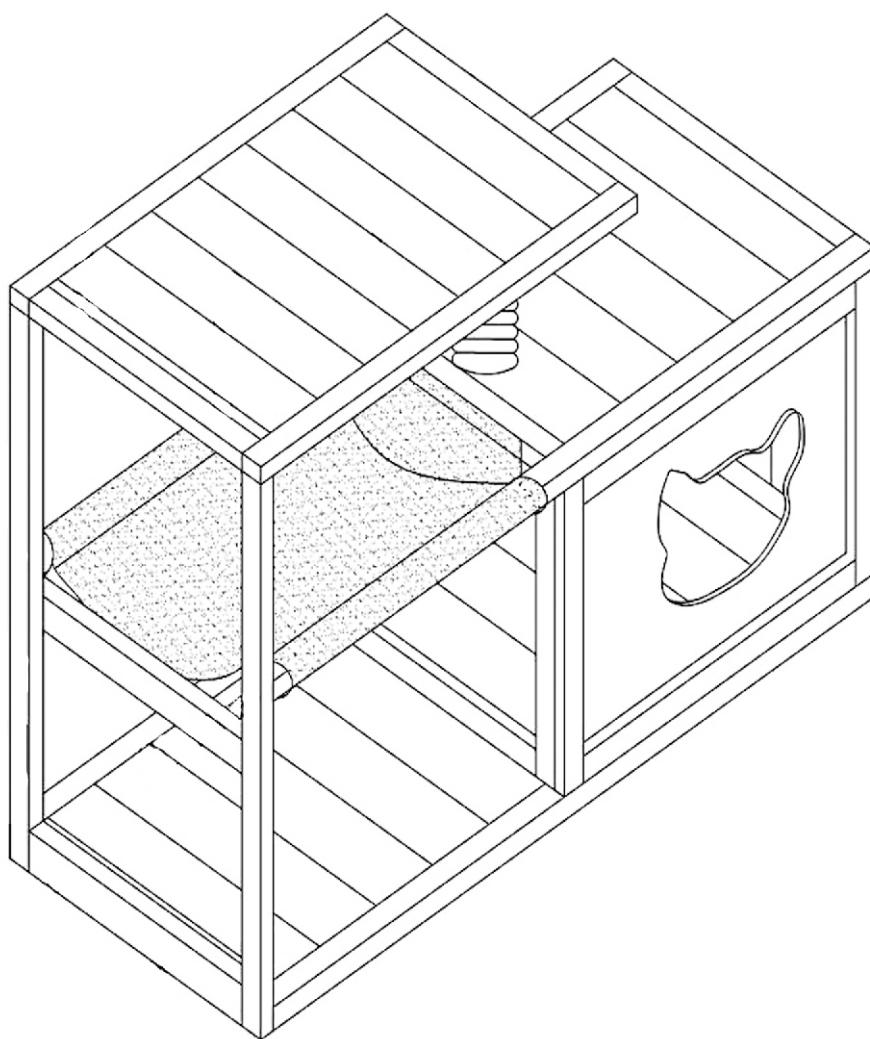

PawHut

INdbe021V01_GL

D30-263

IMPORTANT, RETAIN FOR FUTURE REFERENCE: READ CAREFULLY

ASSEMBLY & INSTRUCTION MANUAL

- 1.This product must be assembled by an adult.
- 2.Do not over torque screws and bolts.
- 3.Do not install in flammable place in case of fire.
- 4.Use on a flat ground.

- 1.Ce produit doit être assemblé par un adulte.
2. Ne serrez pas trop les vis et boulons.
3. N'installez pas le produit à l'endroit inflammable en cas d'incendie.
- 4.Veuillez l'utiliser sur un terrain plat.

- 1.Esta jaula para mascota debe ser ensamblado por un adulto.
- 2.No apriete los tornillos y pernos demasiado.
- 3.Para evitar incendios, no instale la jaula para mascota en un lugar inflamable.
- 4.Utilice la jaula para mascota sobre un terreno plano.