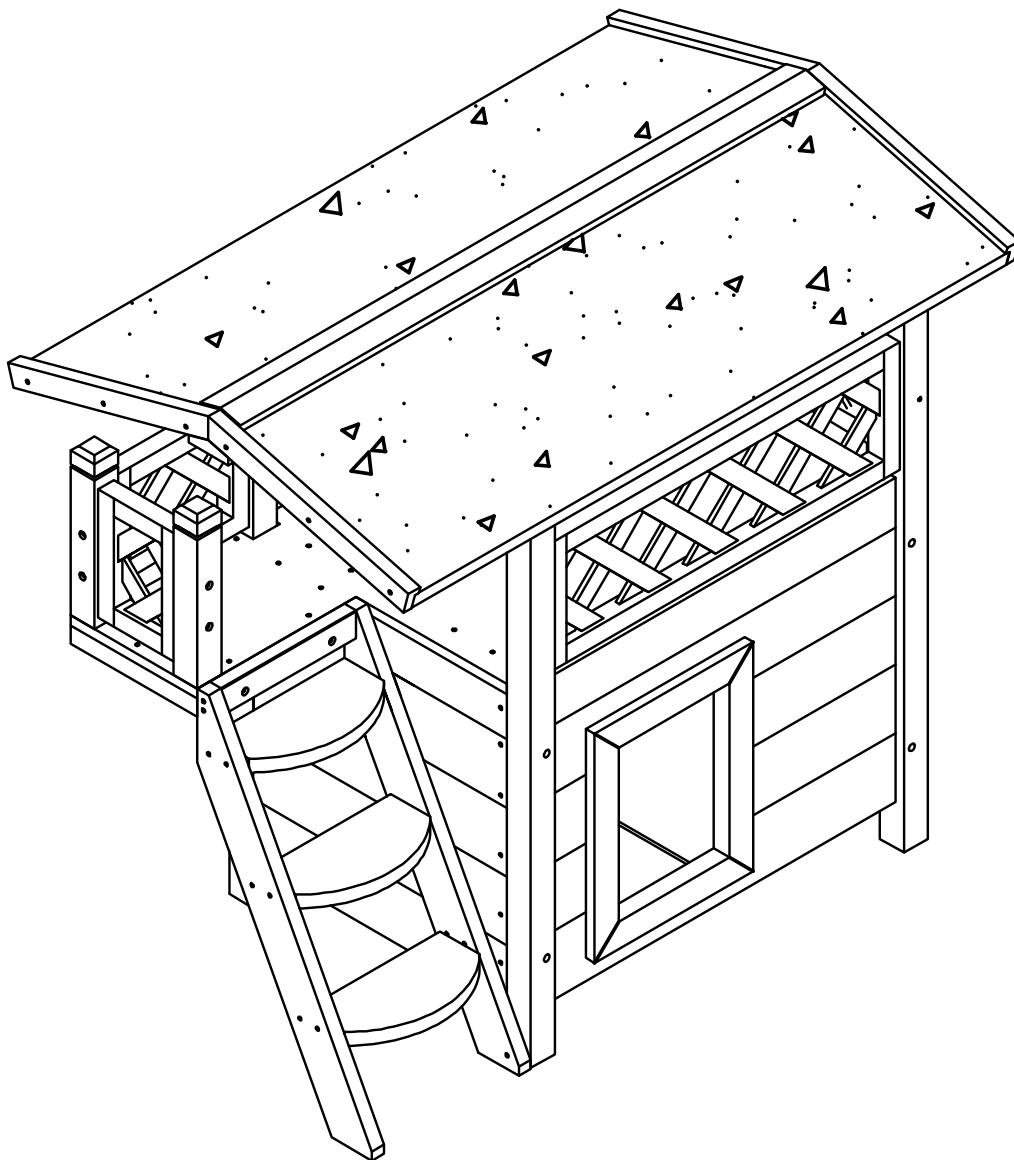

PawHut:

INdbe027V02_UK_FR_ES_DE_IT

D30-076V01

IMPORTANT, RETAIN FOR FUTURE REFERENCE: READ CAREFULLY

ASSEMBLY & INSTRUCTION MANUAL

EN

1. This product must be assembled by an adult.
2. Do not over torque screws and bolts.
3. Do not install in flammable place in case of fire.
4. Use on a flat ground.

FR

1. Ce produit doit être assemblé par un adulte.
2. Ne serrez pas trop les vis et boulons.
3. N'installez pas le produit à l'endroit inflammable en cas d'incendie.
4. Veuillez l'utiliser sur un terrain plat.

ES

1. Esta jaula para mascota debe ser ensamblado por un adulto.
2. No apriete los tornillos y pernos demasiado.
3. Para evitar incendios, no instale la jaula para mascota en un lugar inflamable.
4. Utilice la jaula para mascota sobre un terreno plano.