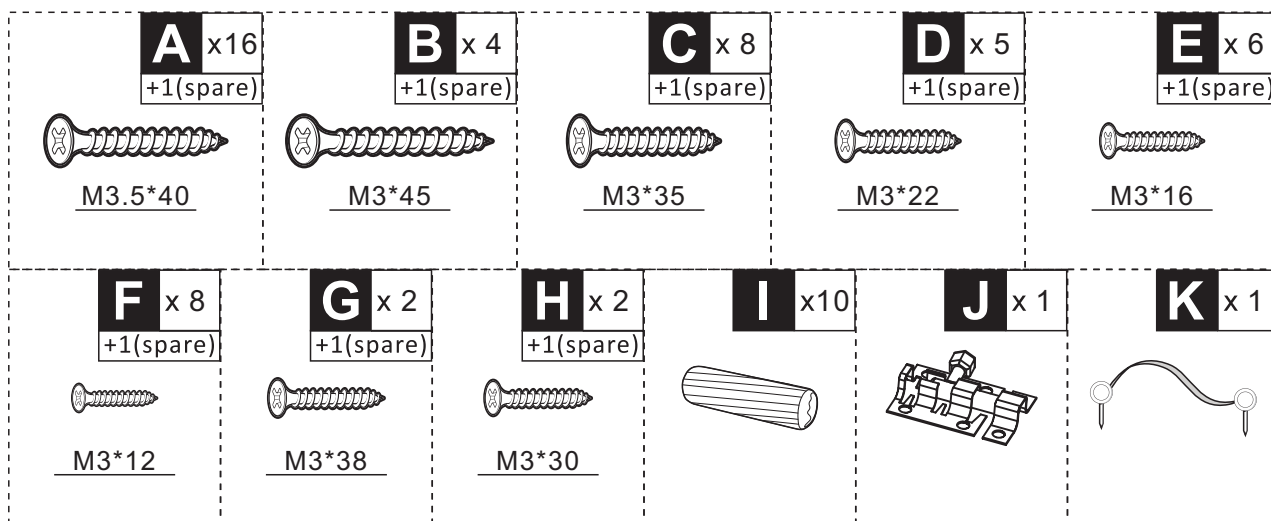

DE

1. Dieses Produkt sollte von einem Erwachsenen zusammengestellt werden.
2. Ziehen Sie die Schrauben und Bolzen nicht zu fest an.
3. Installieren Sie im Brandfall nicht an brennbaren Orten.
4. Bitte verwenden Sie es auf einem ebenen Boden.

PARTS

HARDWARE

F x 6

3.0*12

I x 4

J x 1

H x 2

3.0*30

I x 6

A x 8

3.5*40

C x 8

3.5*35

D x 4

3.0*22

A x 4

3.5*40

G x 2

3.0*38

E x 6

3.0*16

D x 1

3.0*22

K x 1