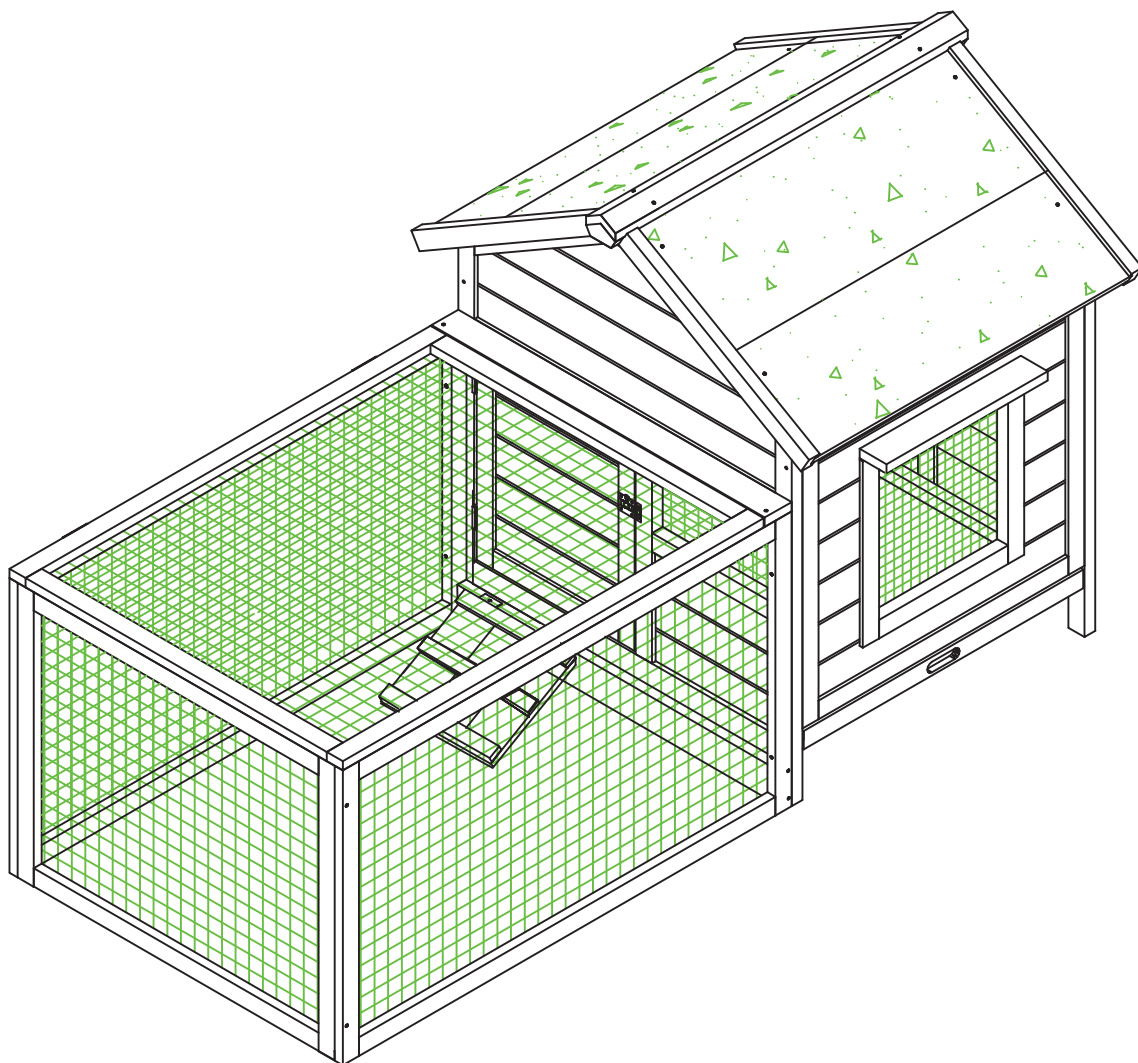

PawHut

INdca029_GL

D51-179

IMPORTANT, RETAIN FOR FUTURE REFERENCE: READ CAREFULLY

ASSEMBLY & INSTRUCTION MANUAL

EN

1. This product must be assembled by an adult.
2. Do not over torque screws and bolts.
3. Do not install in flammable place in case of fire.
4. Use on a flat ground.

FR

1. Ce produit doit être assemblé par un adulte.
2. Ne serrez pas trop les vis et boulons.
3. N'installez pas le produit à l'endroit inflammable en cas d'incendie.
4. Veuillez l'utiliser sur un terrain plat.

ES

1. Esta jaula para mascota debe ser ensamblado por un adulto.
2. No apriete los tornillos y pernos demasiado.
3. Para evitar incendios, no instale la jaula para mascota en un lugar inflamable.
4. Utilice la jaula para mascota sobre un terreno plano.