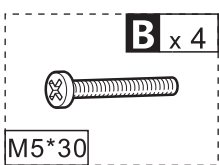

IT

1. Questo prodotto va assemblato da un adulto.
2. Non stringere eccessivamente viti e bulloni.
3. Non installare in un luogo esposto a potenziali incendi.
4. Si prega di usare su una superficie piana.

PARTS

HARDWARE

B x 4

M5*30

**C** x 8

M5*20

**G** x 2

3.5*14