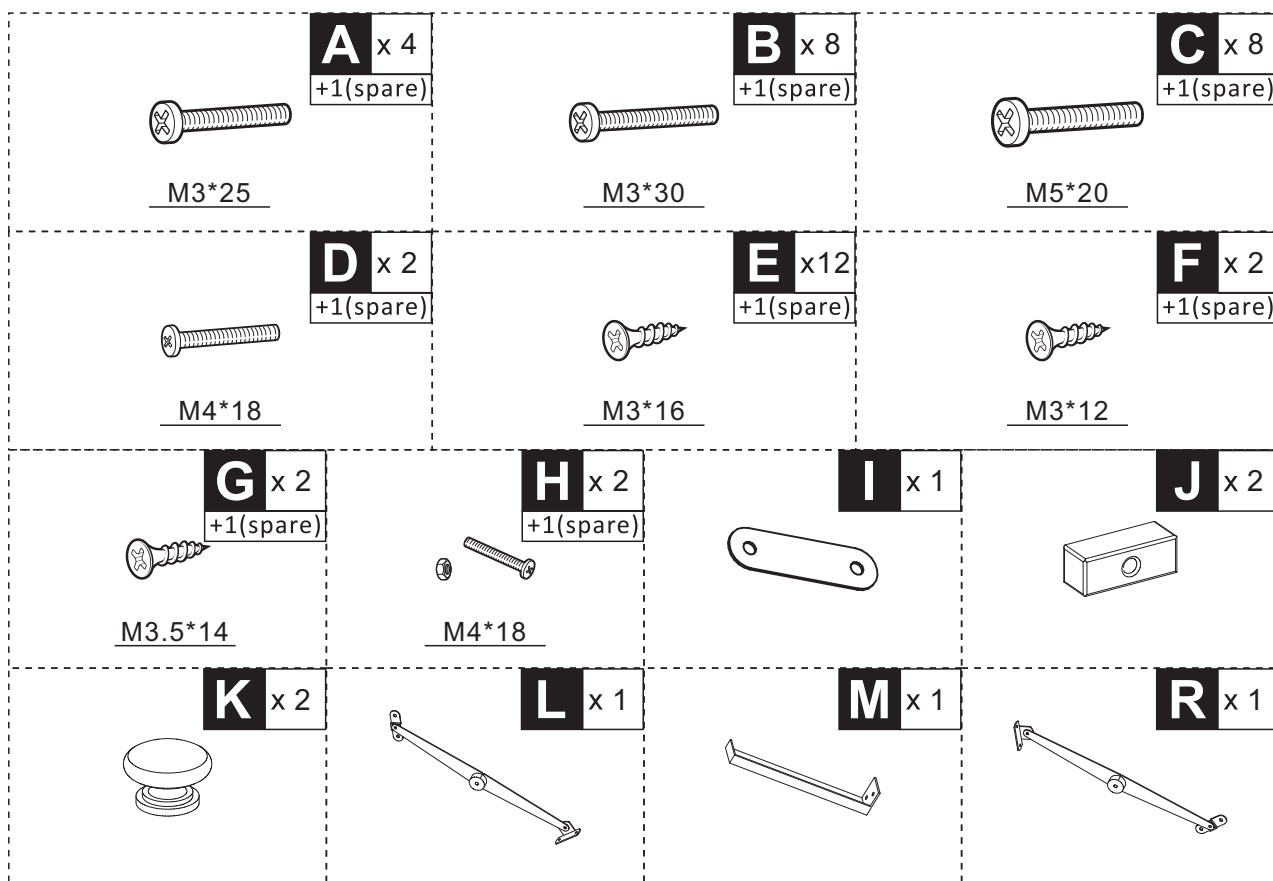

DE

1. Dieses Produkt sollte von einem Erwachsenen zusammengestellt werden.
2. Ziehen Sie die Schrauben und Bolzen nicht zu fest an.
3. Installieren Sie im Brandfall nicht an brennbaren Orten.
4. Bitte verwenden Sie es auf einem ebenen Boden.

PARTS

HARDWARE

B x 4

M5*30

**C** x 8

M5*20

**G** x 2

3.5*14