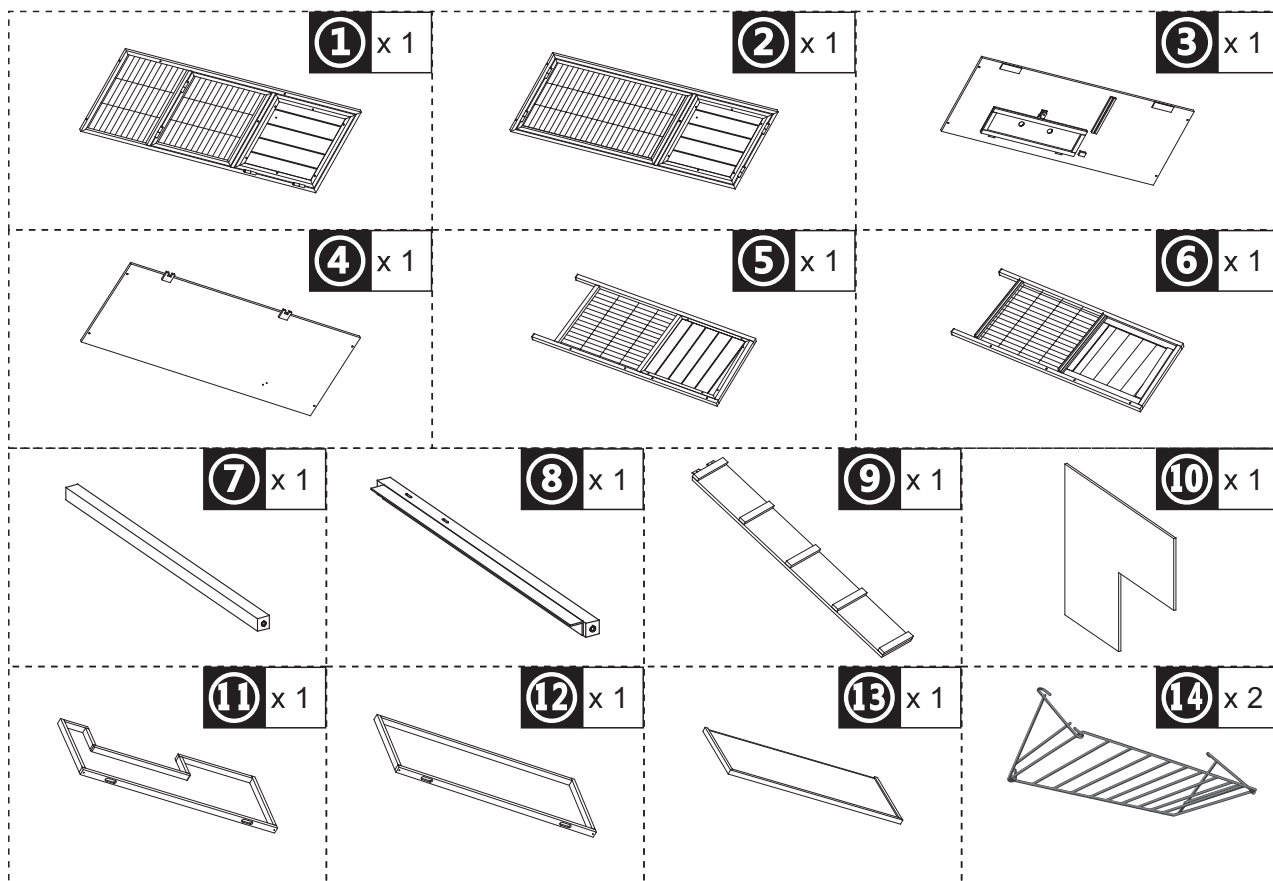

ES

1. Esta jaula para mascota debe ser ensamblado por un adulto.
2. No apriete los tornillos y pernos demasiado.
3. Para evitar incendios, no instale la jaula para mascota en un lugar inflamable.
4. Utilice la jaula para mascota sobre un terreno plano.

PARTS

HARDWARE

B x 4

M5*30

**C** x 8

M5*20

**G** x 2

3.5*14