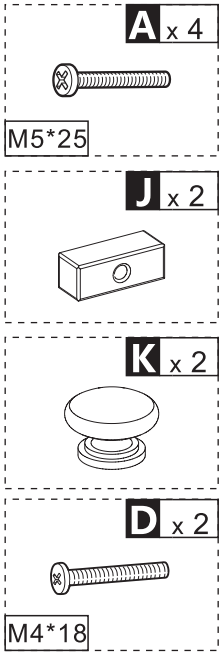

IT

1. Questo prodotto va assemblato da un adulto.
2. Non stringere eccessivamente viti e bulloni.
3. Non installare in un luogo esposto a potenziali incendi.
4. Si prega di usare su una superficie piana.

PARTS

HARDWARE

B x 4

M5*30

**C** x 8

M5*20

**G** x 2

3.5*14