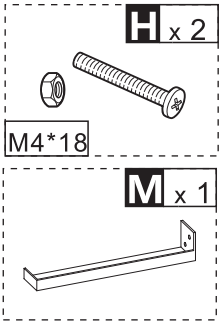

IT

1. Questo prodotto va assemblato da un adulto.
2. Non stringere eccessivamente viti e bulloni.
3. Non installare in un luogo esposto a potenziali incendi.
4. Si prega di usare su una superficie piana.

PARTS

HARDWARE

B x 4

M5*30

**C** x 8

M5*20

**G** x 2

3.5*14