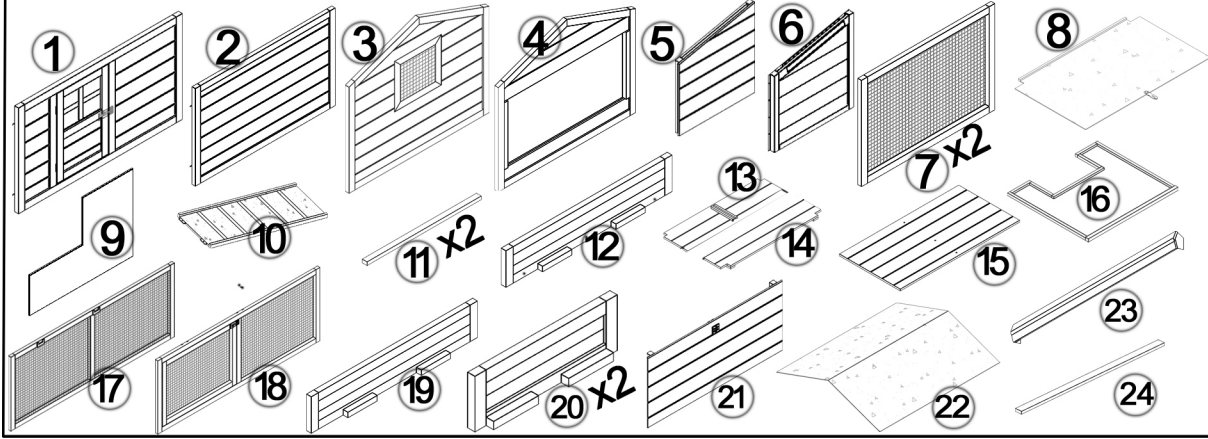

# PawHut® D51-007 Assembly Instructions

- A** 3.5\*40 28PCS
- B** 3.5\*35 7PCS
- C** 3.0\*16 14PCS  
3.0\*16 6PCS
- D** 3.0\*25 4PCS
- M6\*50** 4PCS

Step7 :

Step8 :

Step9 :

Step10 :

Step11 :