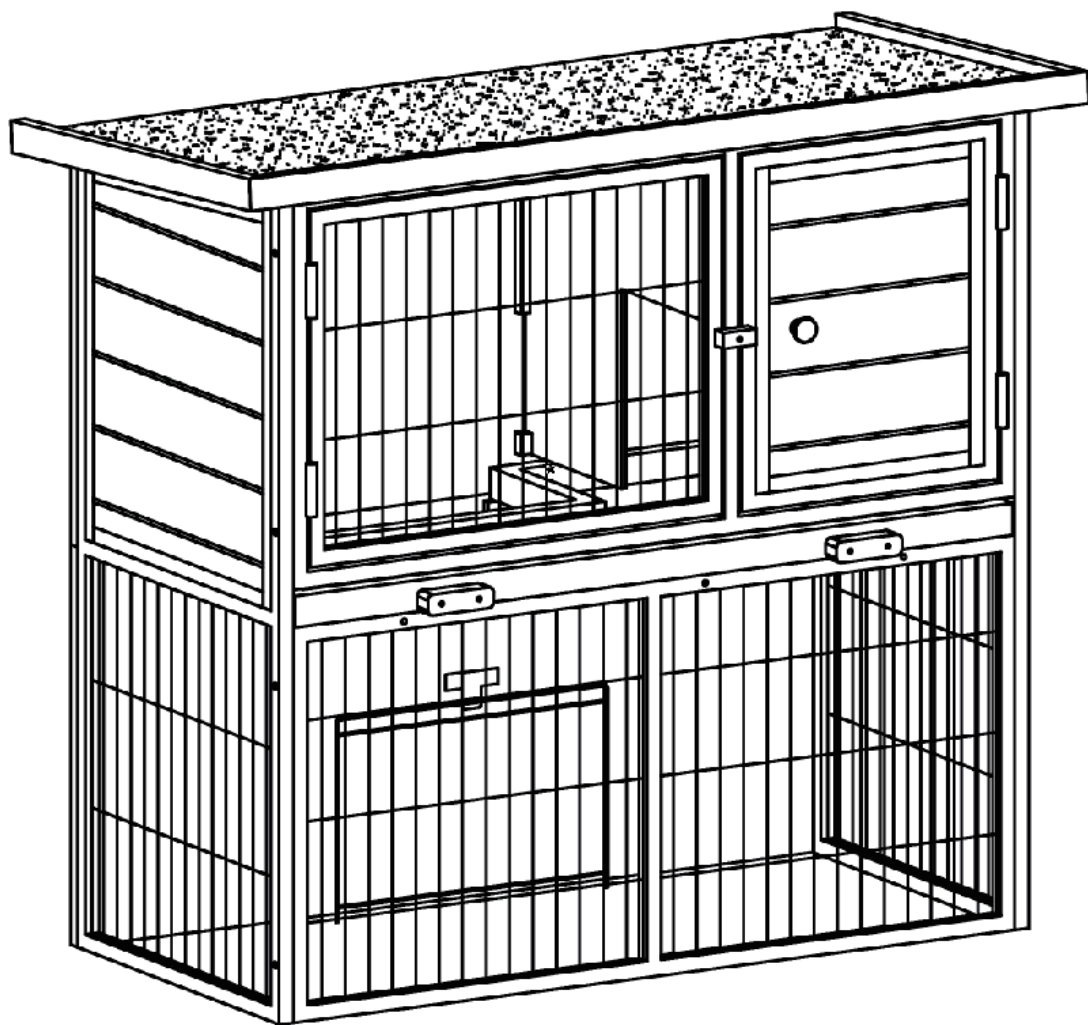

PawHut

INdcb071_GL

D51-176

IMPORTANT, RETAIN FOR FUTURE REFERENCE: READ CAREFULLY

ASSEMBLY & INSTRUCTION MANUAL

EN

1. This product must be assembled by an adult.
2. Do not over torque screws and bolts.
3. Do not install in flammable place in case of fire.
4. Use on a flat ground.

FR

1. Ce produit doit être assemblé par un adulte.
2. Ne serrez pas trop les vis et boulons.
3. N'installez pas le produit à l'endroit inflammable en cas d'incendie.
4. Veuillez l'utiliser sur un terrain plat.