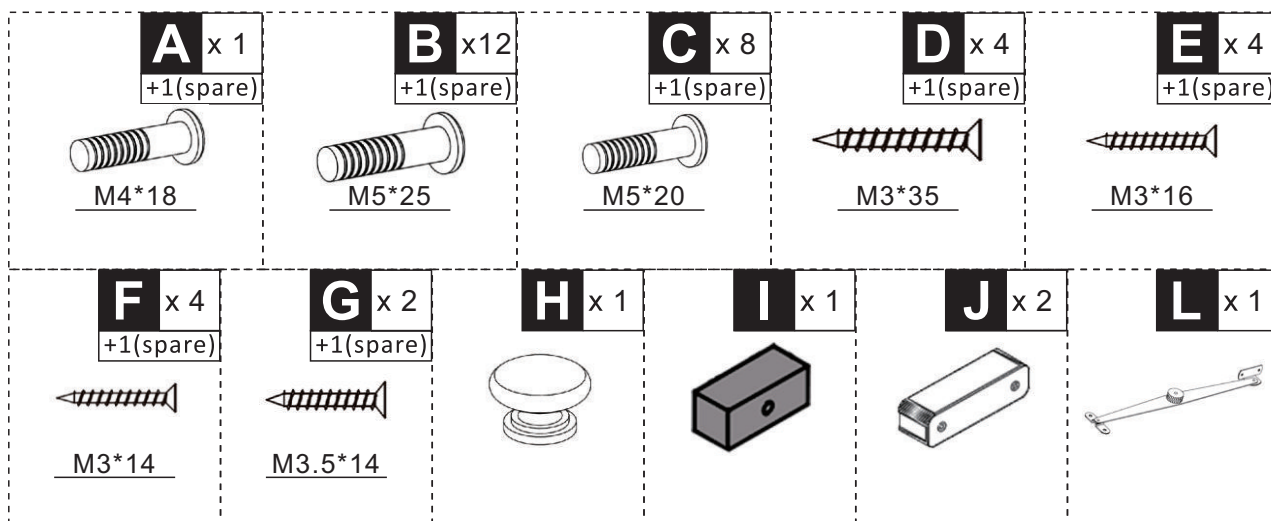

DE

1. Dieses Produkt sollte von einem Erwachsenen zusammengestellt werden.
2. Ziehen Sie die Schrauben und Bolzen nicht zu fest an.
3. Installieren Sie im Brandfall nicht an brennbaren Orten.
4. Bitte verwenden Sie es auf einem ebenen Boden.

IT

1. Questo prodotto va assemblato da un adulto.
2. Non stringere eccessivamente viti e bulloni.
3. Non installare in un luogo esposto a potenziali incendi.
4. Si prega di usare su una superficie piana.

PARTS

HARDWARE

A x 1

M4*18

H x 1**B** x 9

M5*25

I x 1**C** x 8

M5*20

B x 3

M5*25

**G x 2**

M3.5*14

E x 4

M3*16

E*2

D x 4