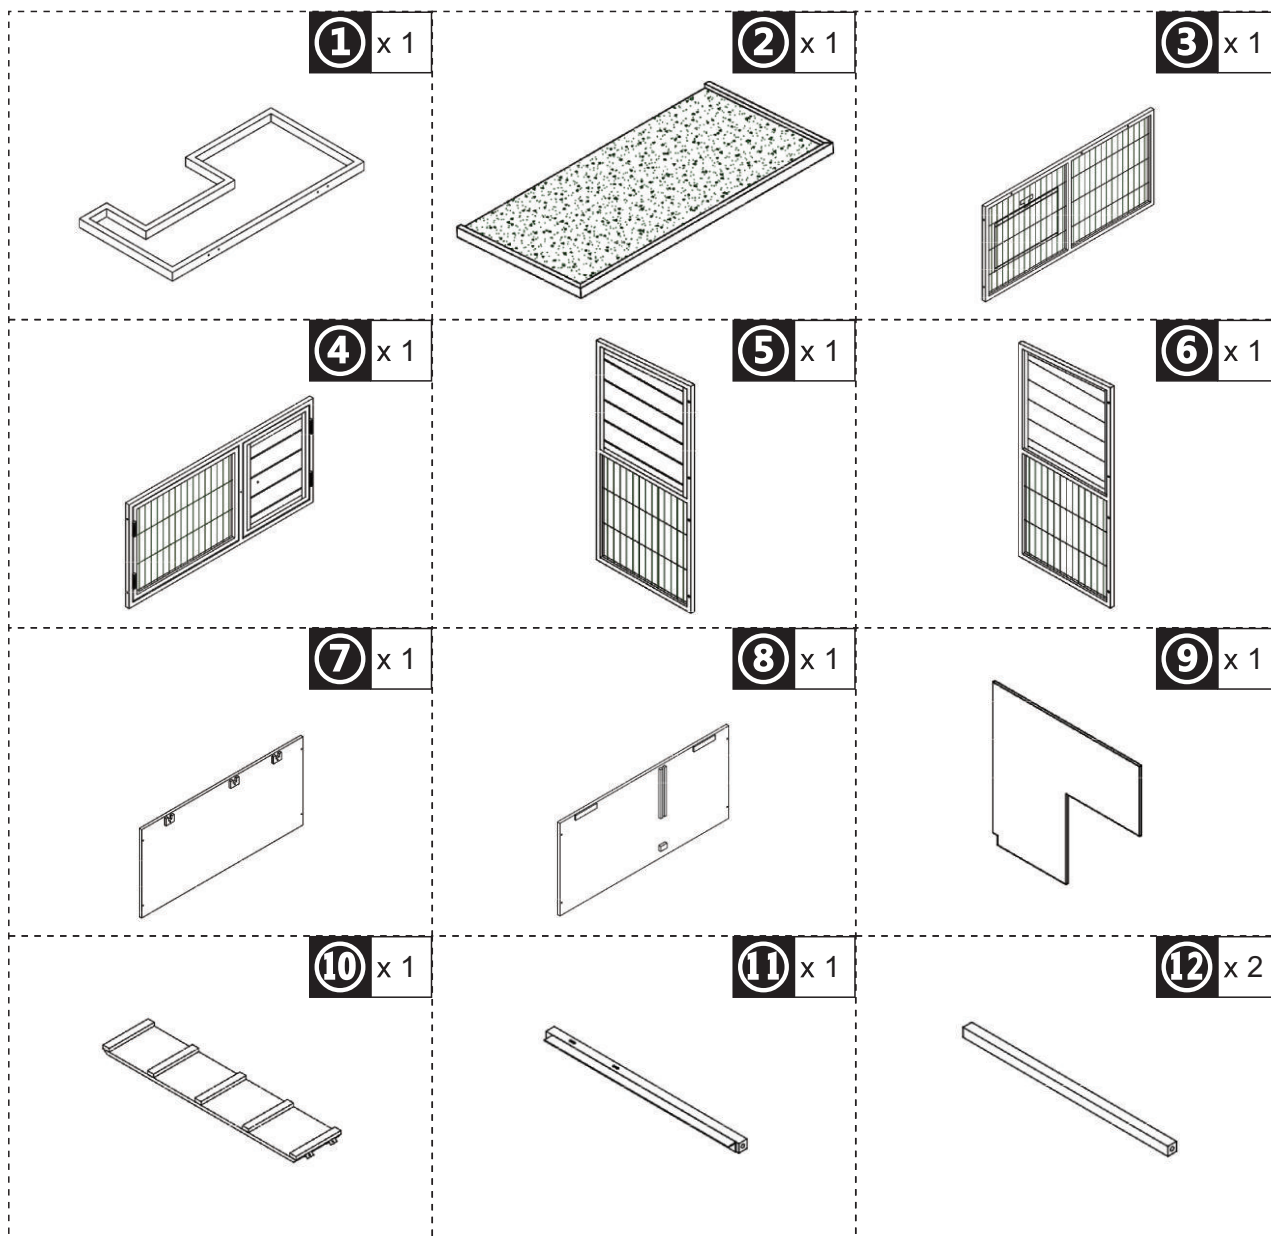

ES

1. Esta jaula para mascota debe ser ensamblado por un adulto.
2. No apriete los tornillos y pernos demasiado.
3. Para evitar incendios, no instale la jaula para mascota en un lugar inflamable.
4. Utilice la jaula para mascota sobre un terreno plano.

PARTS

HARDWARE

A x 1

M4*18

H x 1**B** x 9

M5*25

I x 1**C** x 8

M5*20