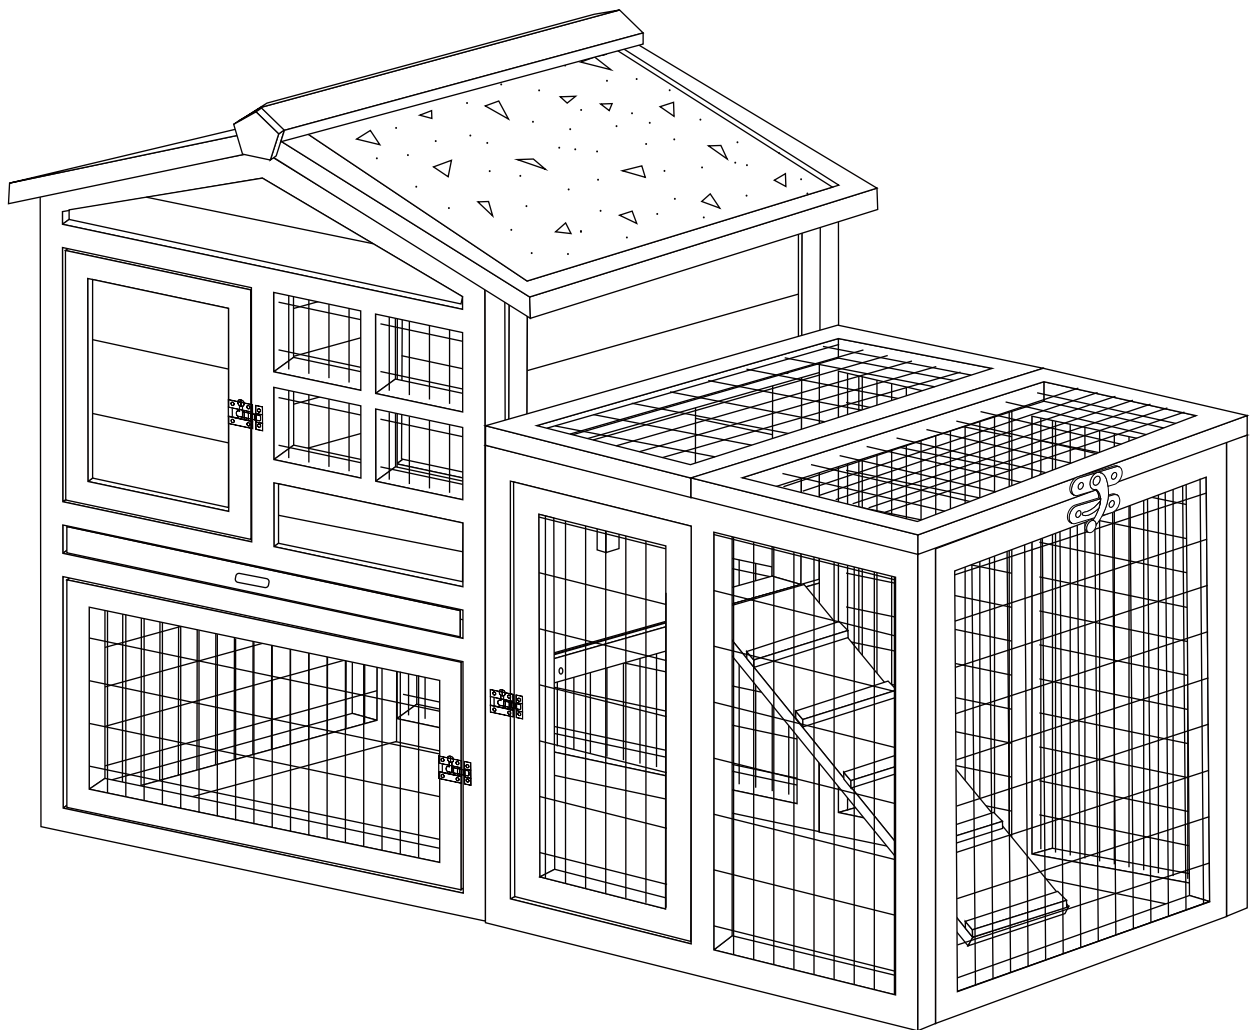

PawHut

INdcb076_GL

D51-301

IMPORTANT, RETAIN FOR FUTURE REFERENCE: READ CAREFULLY

ASSEMBLY & INSTRUCTION MANUAL

EN

1. This product must be assembled by an adult.
2. Do not over torque screws and bolts.
3. Do not install in flammable place in case of fire.
4. Use on a flat ground.

FR

1. Ce produit doit être assemblé par un adulte.
2. Ne serrez pas trop les vis et boulons.
3. N'installez pas le produit à l'endroit inflammable en cas d'incendie.
4. Veuillez l'utiliser sur un terrain plat.

ES

1. Esta jaula para mascota debe ser ensamblado por un adulto.
2. No apriete los tornillos y pernos demasiado.
3. Para evitar incendios, no instale la jaula para mascota en un lugar inflamable.
4. Utilice la jaula para mascota sobre un terreno plano.