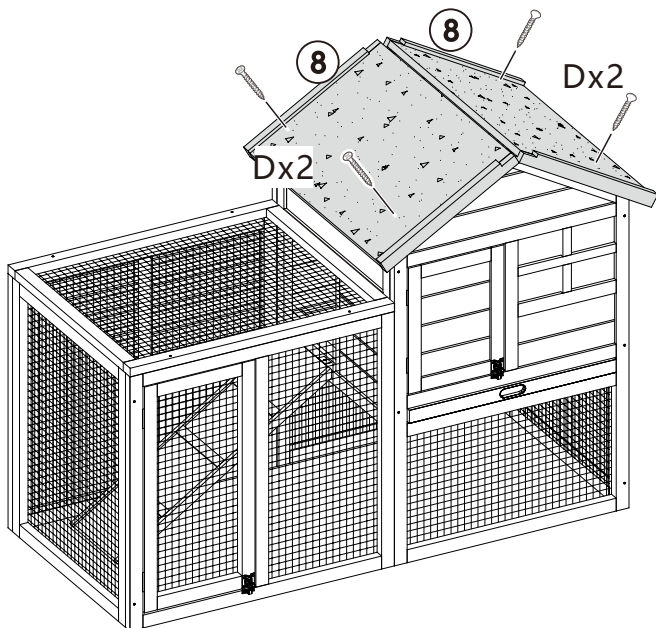

STEP7

STEP9