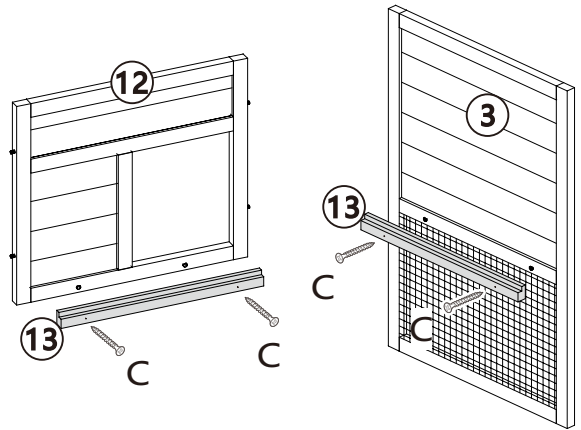

# PawHut® D51-088 Assembly Instructions

-  A 3.5\*40 22PCS
- B 3.5\*50 4PCS
- C 3.0\*38 4PCS
- D 3.5\*30 4PCS
- E 3.5\*20 2PCS
- F 3.0\*12 12PCS
-  2PCS
-  8PCS

STEP1

STEP2

STEP3

STEP4

STEP5

STEP6