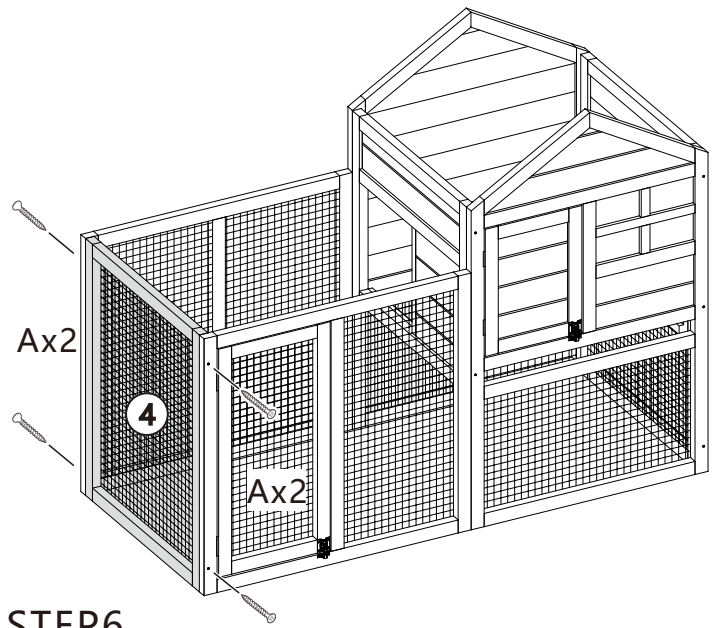

# PawHut® D51-088 Assembly Instructions

-  A 3.5\*40 22PCS
- B 3.5\*50 4PCS
- C 3.0\*38 4PCS
- D 3.5\*30 4PCS
- E 3.5\*20 2PCS
- F 3.0\*12 12PCS
-  2PCS
-  8PCS

STEP1

STEP2

STEP3

STEP4

STEP5

STEP6