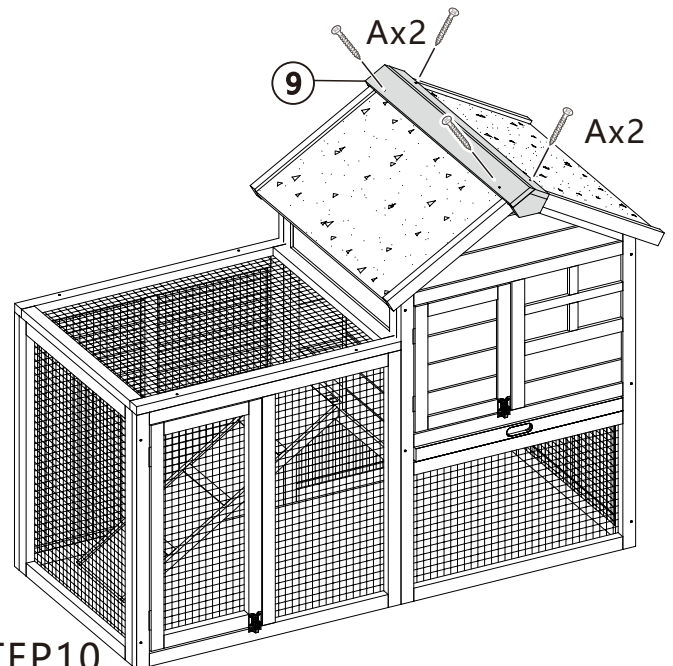

STEP8

STEP10