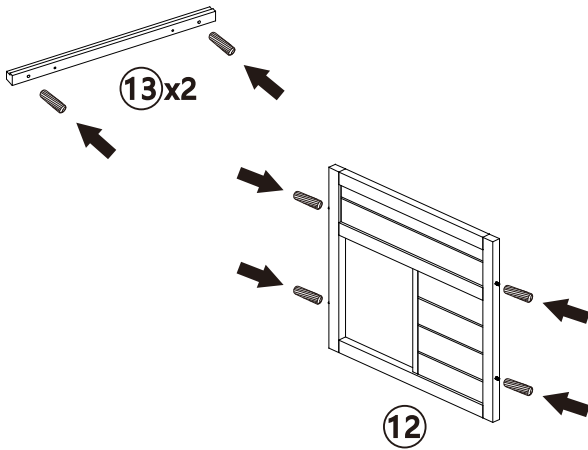

# PawHut® D51-088 Assembly Instructions

-  A 3.5\*40 22PCS
- B 3.5\*50 4PCS
- C 3.0\*38 4PCS
- D 3.5\*30 4PCS
- E 3.5\*20 2PCS
- F 3.0\*12 12PCS
-  2PCS
-  8PCS

STEP1

STEP2

STEP3

STEP4

STEP5

STEP6