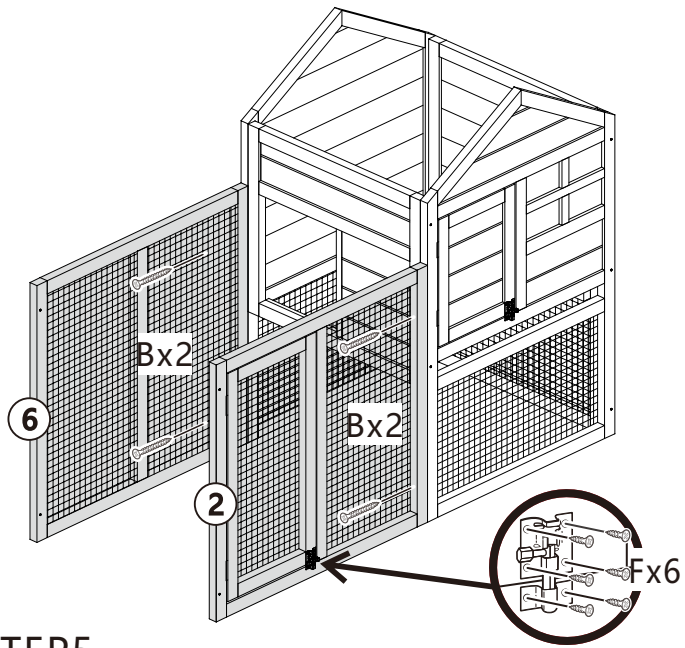

# PawHut® D51-088 Assembly Instructions

-  A 3.5\*40 22PCS
- B 3.5\*50 4PCS
- C 3.0\*38 4PCS
- D 3.5\*30 4PCS
- E 3.5\*20 2PCS
- F 3.0\*12 12PCS
-  2PCS
-  8PCS

STEP1

STEP2

STEP3

STEP4

STEP5

STEP6