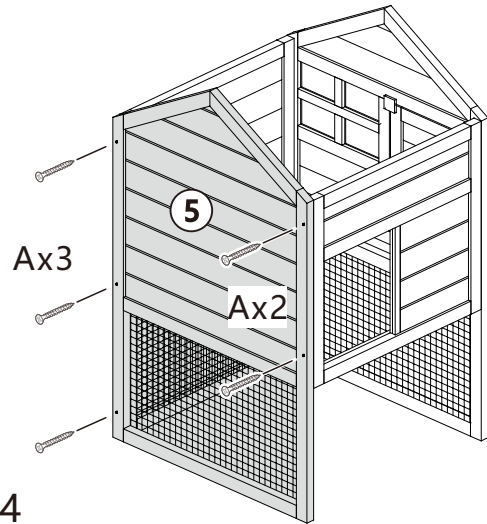

# PawHut® D51-088 Assembly Instructions

-  A 3.5\*40 22PCS
- B 3.5\*50 4PCS
- C 3.0\*38 4PCS
- D 3.5\*30 4PCS
- E 3.5\*20 2PCS
- F 3.0\*12 12PCS
-  2PCS
-  8PCS

STEP1

STEP2

STEP3

STEP4

STEP5

STEP6