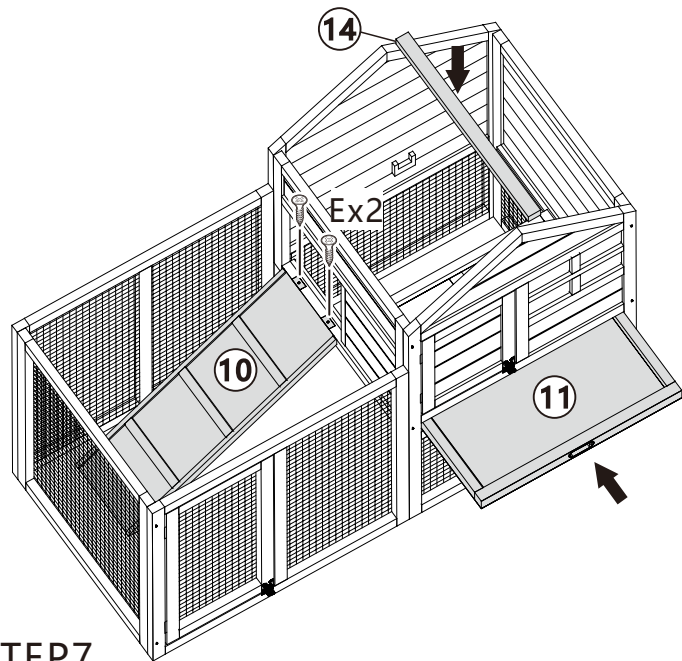

# PawHut® D51-088 Assembly Instructions

-  A 3.5\*40 22PCS
- B 3.5\*50 4PCS
- C 3.0\*38 4PCS
- D 3.5\*30 4PCS
- E 3.5\*20 2PCS
- F 3.0\*12 12PCS
-  2PCS
-  8PCS

STEP1

STEP2

STEP3

STEP4

STEP5

STEP6