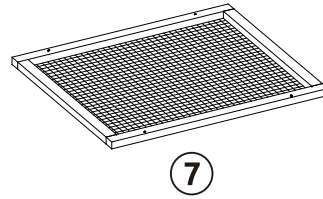

# PawHut® D51-088 Assembly Instructions

-  A 3.5\*40 22PCS
- B 3.5\*50 4PCS
- C 3.0\*38 4PCS
- D 3.5\*30 4PCS
- E 3.5\*20 2PCS
- F 3.0\*12 12PCS
-  2PCS
-  8PCS

STEP1

STEP2

STEP3

STEP4

STEP5

STEP6