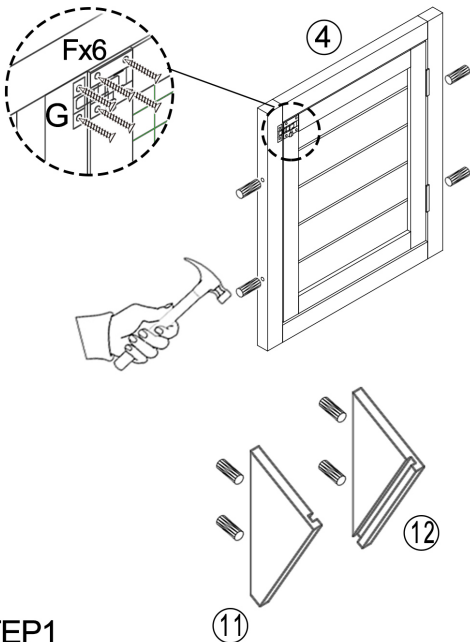

# PawHut D51-132 Assembly Instructions

- A 3.5\*50 2 pcs
- B 3.5\*40 6 pcs
- C 3.0\*38 4 pcs
- D 3.0\*30 6 pcs
- E 3.0\*16 18 pcs
- F 3.0\*12 12 pcs

- G  2 pcs
-  12 pcs
- R  1 pc
- L  1 pc

STEP1

STEP2

STEP3