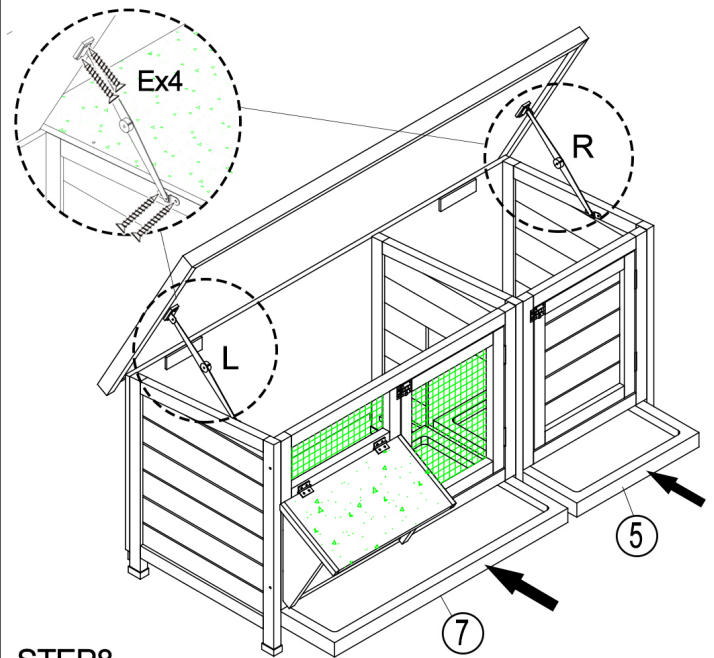

# PawHut D51-132 Assembly Instructions

- A 3.5\*50 2 pcs
- B 3.5\*40 6 pcs
- C 3.0\*38 4 pcs
- D 3.0\*30 6 pcs
- E 3.0\*16 18 pcs
- F 3.0\*12 12 pcs

- G  2 pcs
-  12 pcs
- R  1 pc
- L  1 pc

STEP1

STEP2

STEP3

STEP4

STEP5

STEP6

STEP7

STEP8