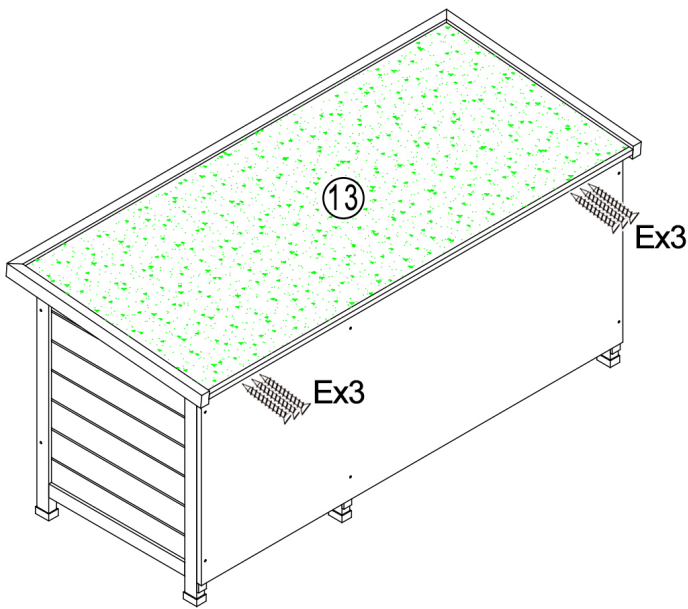

STEP5

STEP7