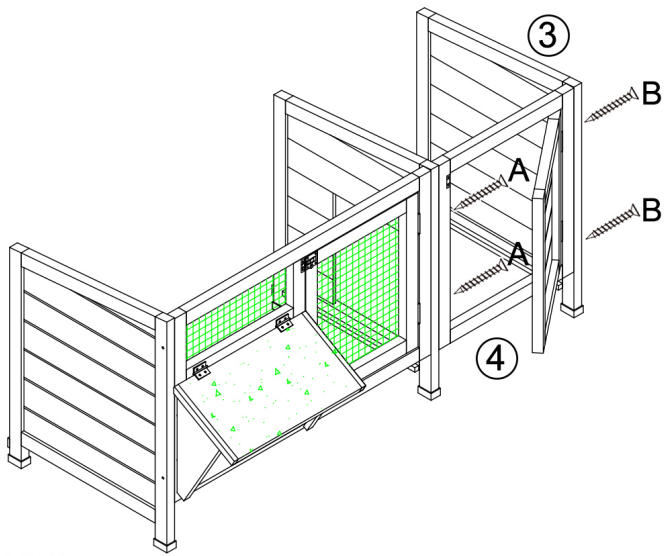

# PawHut D51-132 Assembly Instructions

- A 3.5\*50 2 pcs
- B 3.5\*40 6 pcs
- C 3.0\*38 4 pcs
- D 3.0\*30 6 pcs
- E 3.0\*16 18 pcs
- F 3.0\*12 12 pcs

- G  2 pcs
-  12 pcs
- R  1 pc
- L  1 pc

STEP1

STEP2

STEP3

STEP4

STEP5

STEP6

STEP7

STEP8