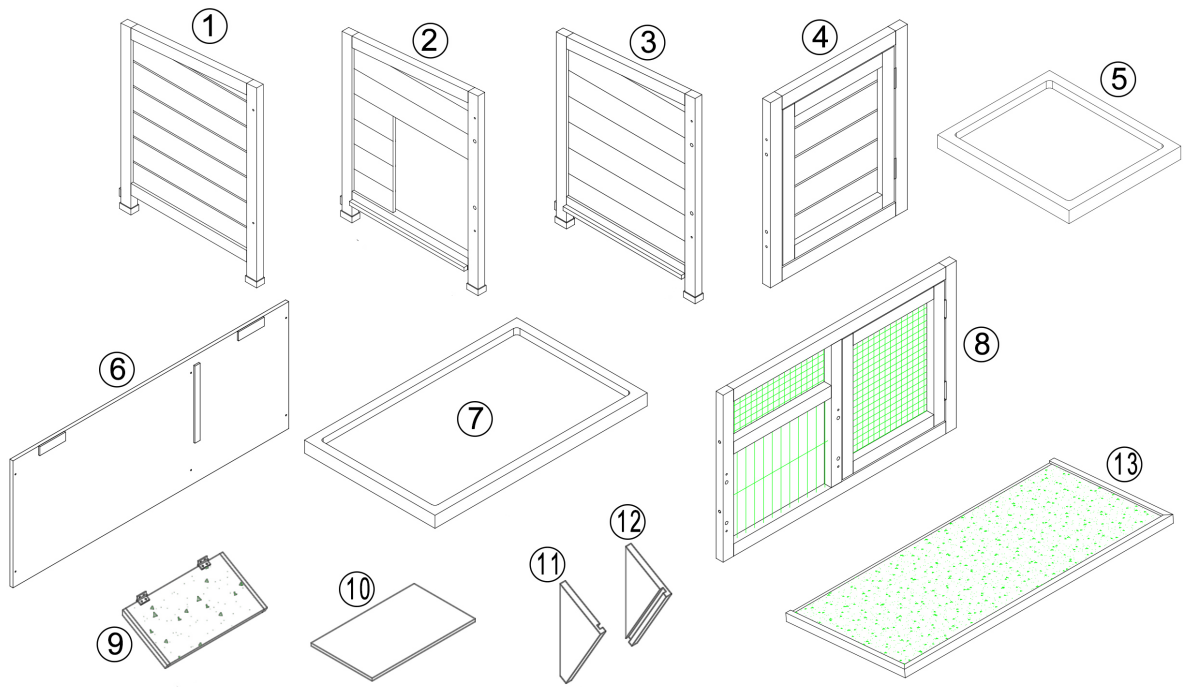

# PawHut D51-132 Assembly Instructions

- A 3.5\*50 2 pcs
- B 3.5\*40 6 pcs
- C 3.0\*38 4 pcs
- D 3.0\*30 6 pcs
- E 3.0\*16 18 pcs
- F 3.0\*12 12 pcs

- G  2 pcs
-  12 pcs
- R  1 pc
- L  1 pc

STEP1

STEP2

STEP3

STEP4

STEP5

STEP6

STEP7

STEP8