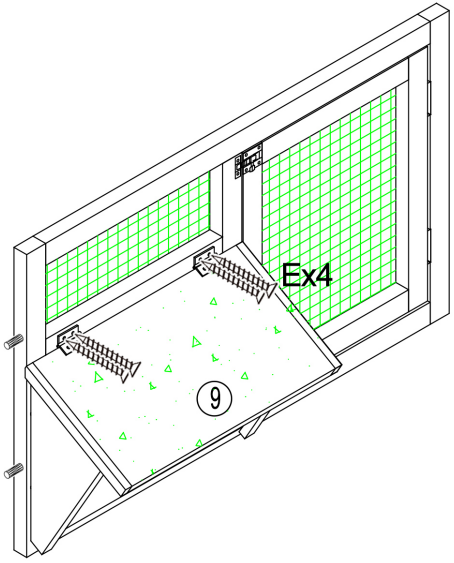

# PawHut D51-132 Assembly Instructions

- A 3.5\*50 2 pcs
- B 3.5\*40 6 pcs
- C 3.0\*38 4 pcs
- D 3.0\*30 6 pcs
- E 3.0\*16 18 pcs
- F 3.0\*12 12 pcs

- G  2 pcs
-  12 pcs
- R  1 pc
- L  1 pc

STEP1

STEP2

STEP3

STEP4

STEP5

STEP6

STEP7

STEP8