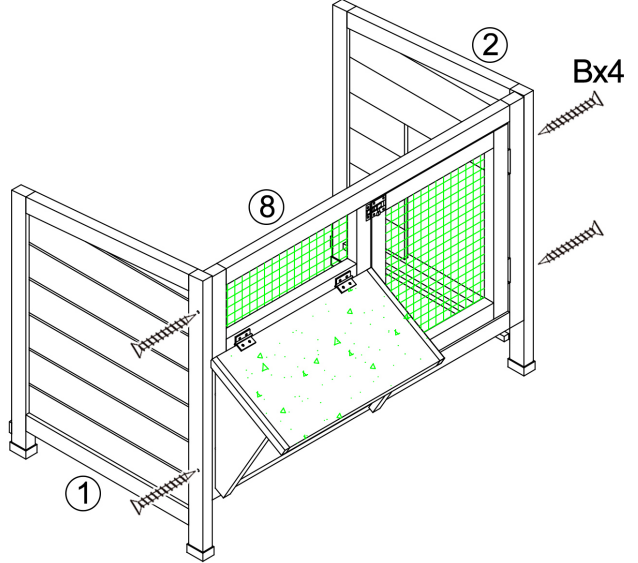

# PawHut D51-132 Assembly Instructions

- A 3.5\*50 2 pcs
- B 3.5\*40 6 pcs
- C 3.0\*38 4 pcs
- D 3.0\*30 6 pcs
- E 3.0\*16 18 pcs
- F 3.0\*12 12 pcs

- G  2 pcs
-  12 pcs
- R  1 pc
- L  1 pc

STEP1

STEP2

STEP3

STEP4

STEP5

STEP6

STEP7

STEP8