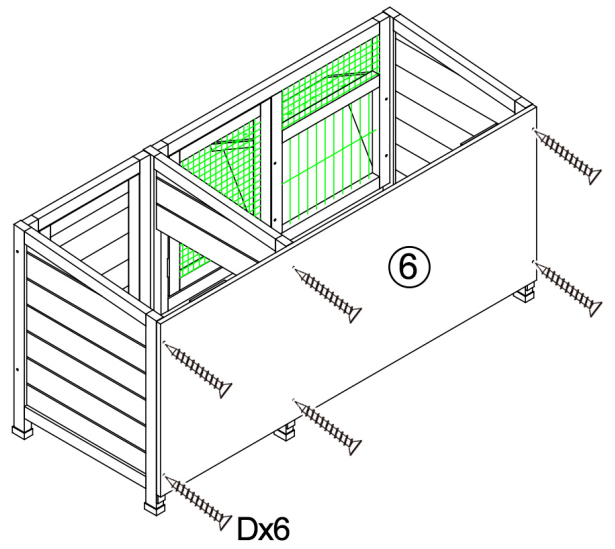

STEP4

STEP6