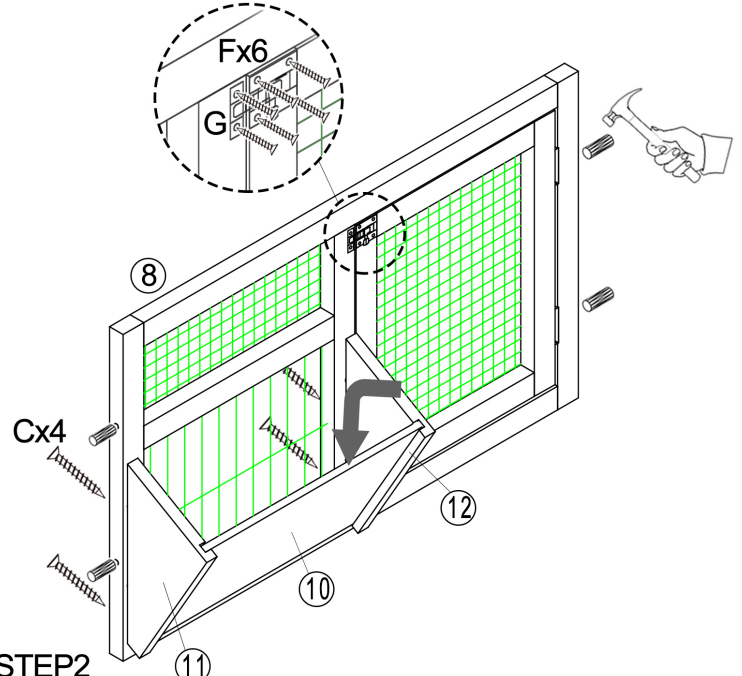

# PawHut D51-132 Assembly Instructions

- A 3.5\*50 2 pcs
- B 3.5\*40 6 pcs
- C 3.0\*38 4 pcs
- D 3.0\*30 6 pcs
- E 3.0\*16 18 pcs
- F 3.0\*12 12 pcs

- G  2 pcs
-  12 pcs
- R  1 pc
- L  1 pc

STEP1

STEP2

STEP3

STEP4

STEP5

STEP6

STEP7

STEP8