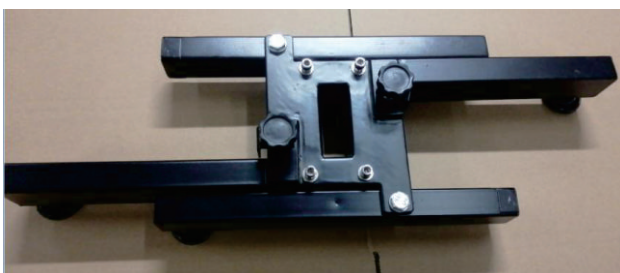

A x 1

D x 1

B x 1

E x 1

C x 1

F x 1

01

B x 1

Es befinden sich 4 Schrauben am Untergestell (B), verwenden Sie einen Sechskantschlüssel, um die 4 Schrauben zu lösen.