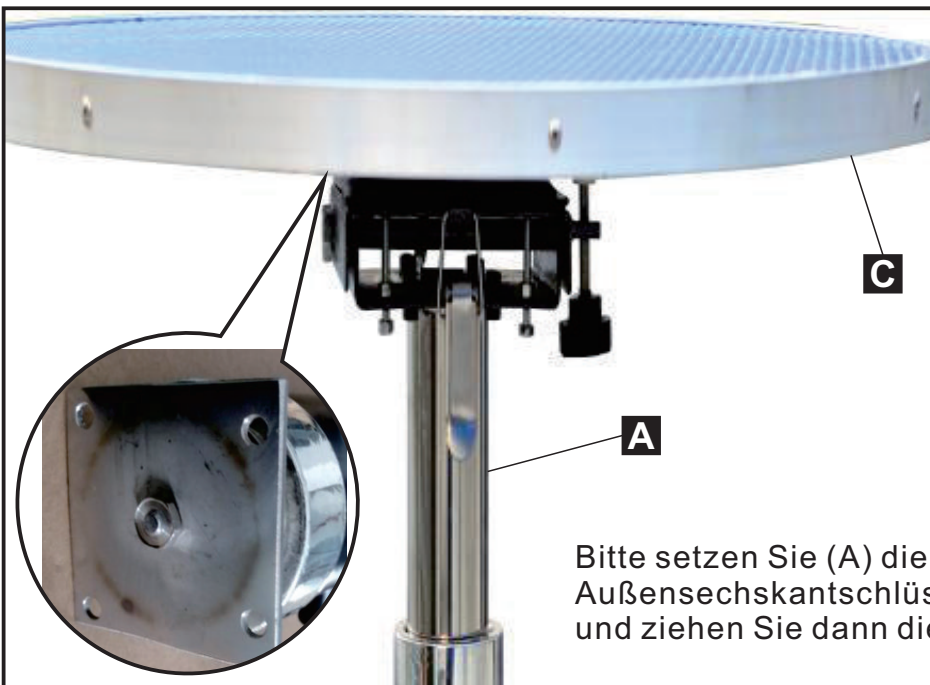

C x 1

F x 1

01

B x 1

Es befinden sich 4 Schrauben am Untergestell (B), verwenden Sie einen Sechskantschlüssel, um die 4 Schrauben zu lösen.

A x 1

Bitte (A) Luftdruckpumpe mit Sechskantschlüssel in (B) Untergestell einsetzen, dann die Schrauben anziehen.

B

Die beiden Stellschrauben befinden sich am Untergestell (B). Das Untergestell ist klappbar.

C x 1

Auf der Rückseite der Tischplatte (C) befinden sich 4 Schrauben, bitte verwenden Sie einen Außensechskantschlüssel, um die 4 Schrauben zu lösen.

05

Bitte setzen Sie (A) die Luftdruckpumpe mit einem Außensechskantschlüssel in (C) die Tischplatte ein und ziehen Sie dann die Schrauben fest.

06

Der Tisch kann durch die Stellschraube gedreht oder fixiert werden.

Die (A) Luftdruckpumpe kann die Höhe von Hand verstellen. Drehen und lösen Sie das schwarze Schloss, wählen Sie die gewünschte Höhe und drehen und ziehen Sie das Schloss fest. Die Höhe ist fest

Die Tischplatte kann durch eine Sperrklinke zusammengeklappt werden.