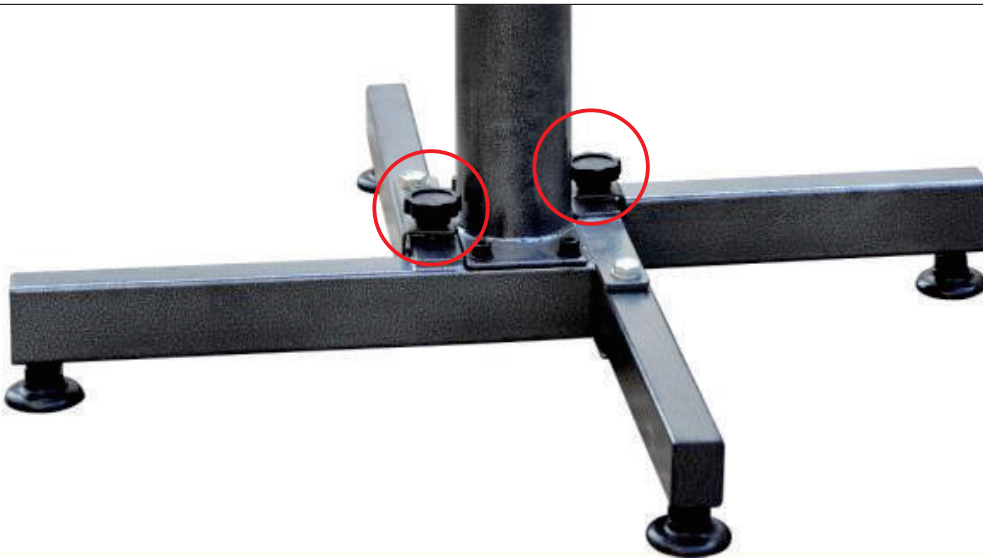

C x 1

F x 1

01

B x 1

Es befinden sich 4 Schrauben am Untergestell (B), verwenden Sie einen Sechskantschlüssel, um die 4 Schrauben zu lösen.

A x 1

Bitte (A) Luftdruckpumpe mit Sechskantschlüssel in (B) Untergestell einsetzen, dann die Schrauben anziehen.

B

Die beiden Stellschrauben befinden sich am Untergestell (B). Das Untergestell ist klappbar.

C x 1

Auf der Rückseite der Tischplatte (C) befinden sich 4 Schrauben, bitte verwenden Sie einen Außensechskantschlüssel, um die 4 Schrauben zu lösen.

07

D x 1

Bringen Sie die Klammern, den Arm und den Gurt fest an der Seite des Tisches an und drehen Sie die Schrauben, bis sie fest angezogen sind.
Bitte beachten Sie die Bilder als Referenz.

Die Teile sollten nach korrekter Installation wie auf dem folgenden Bild aussehen.