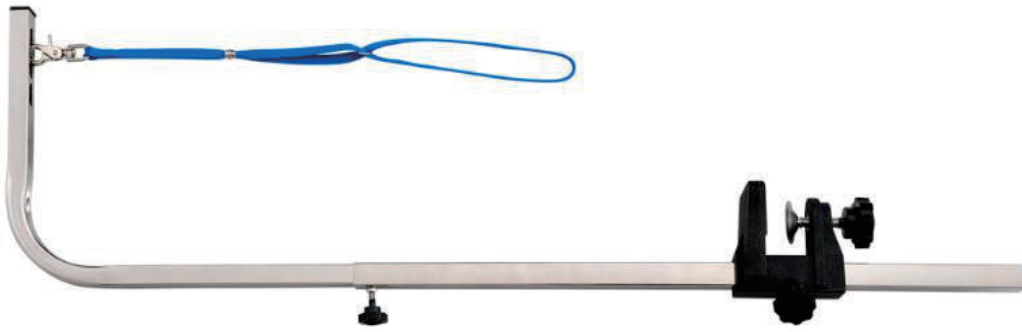

B

Die beiden Stellschrauben befinden sich am Untergestell (B). Das Untergestell ist klappbar.

C x 1

Auf der Rückseite der Tischplatte (C) befinden sich 4 Schrauben, bitte verwenden Sie einen Außensechskantschlüssel, um die 4 Schrauben zu lösen.

05

Bitte setzen Sie (A) die Luftdruckpumpe mit einem Außensechskantschlüssel in (C) die Tischplatte ein und ziehen Sie dann die Schrauben fest.

06

Der Tisch kann durch die Stellschraube gedreht oder fixiert werden.

07

D x 1

Bringen Sie die Klammern, den Arm und den Gurt fest an der Seite des Tisches an und drehen Sie die Schrauben, bis sie fest angezogen sind.
Bitte beachten Sie die Bilder als Referenz.

Die Teile sollten nach korrekter Installation wie auf dem folgenden Bild aussehen.

Die (A) Luftdruckpumpe kann die Höhe von Hand verstellen. Drehen und lösen Sie das schwarze Schloss, wählen Sie die gewünschte Höhe und drehen und ziehen Sie das Schloss fest. Die Höhe ist fest

Die Tischplatte kann durch eine Sperrklinke zusammengeklappt werden.