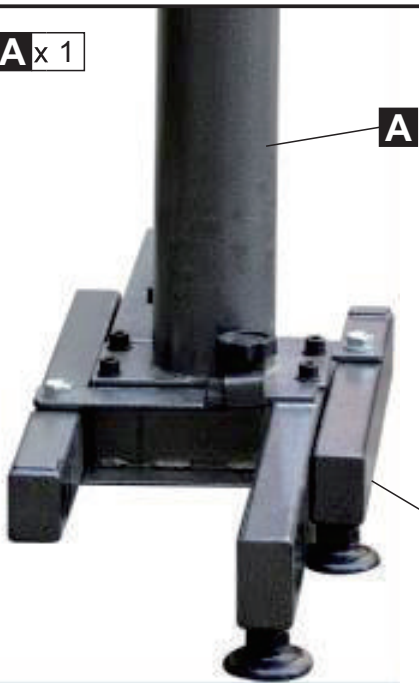

C x 1

F x 1

01

B x 1

Es befinden sich 4 Schrauben am Untergestell (B), verwenden Sie einen Sechskantschlüssel, um die 4 Schrauben zu lösen.

A x 1

Bitte (A) Luftdruckpumpe mit Sechskantschlüssel in (B) Untergestell einsetzen, dann die Schrauben anziehen.

B

Die beiden Stellschrauben befinden sich am Untergestell (B). Das Untergestell ist klappbar.

C x 1

Auf der Rückseite der Tischplatte (C) befinden sich 4 Schrauben, bitte verwenden Sie einen Außensechskantschlüssel, um die 4 Schrauben zu lösen.

05

Bitte setzen Sie (A) die Luftdruckpumpe mit einem Außensechskantschlüssel in (C) die Tischplatte ein und ziehen Sie dann die Schrauben fest.

06

Der Tisch kann durch die Stellschraube gedreht oder fixiert werden.

07

D x 1

Bringen Sie die Klammern, den Arm und den Gurt fest an der Seite des Tisches an und drehen Sie die Schrauben, bis sie fest angezogen sind.
Bitte beachten Sie die Bilder als Referenz.

Die Teile sollten nach korrekter Installation wie auf dem folgenden Bild aussehen.