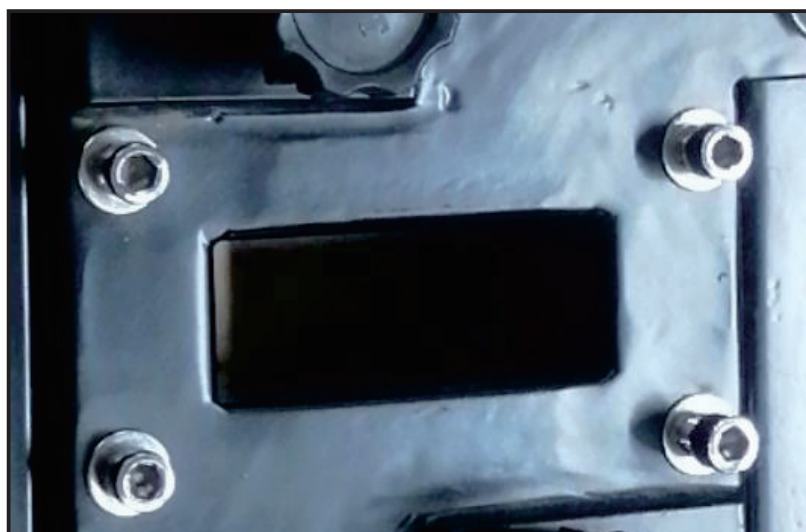

C x 1

F x 1

01

B x 1

Es befinden sich 4 Schrauben am Untergestell (B), verwenden Sie einen Sechskantschlüssel, um die 4 Schrauben zu lösen.

A x 1

Bitte (A) Luftdruckpumpe mit Sechskantschlüssel in (B) Untergestell einsetzen, dann die Schrauben anziehen.

B

Die beiden Stellschrauben befinden sich am Untergestell (B). Das Untergestell ist klappbar.

C x 1

Auf der Rückseite der Tischplatte (C) befinden sich 4 Schrauben, bitte verwenden Sie einen Außensechskantschlüssel, um die 4 Schrauben zu lösen.