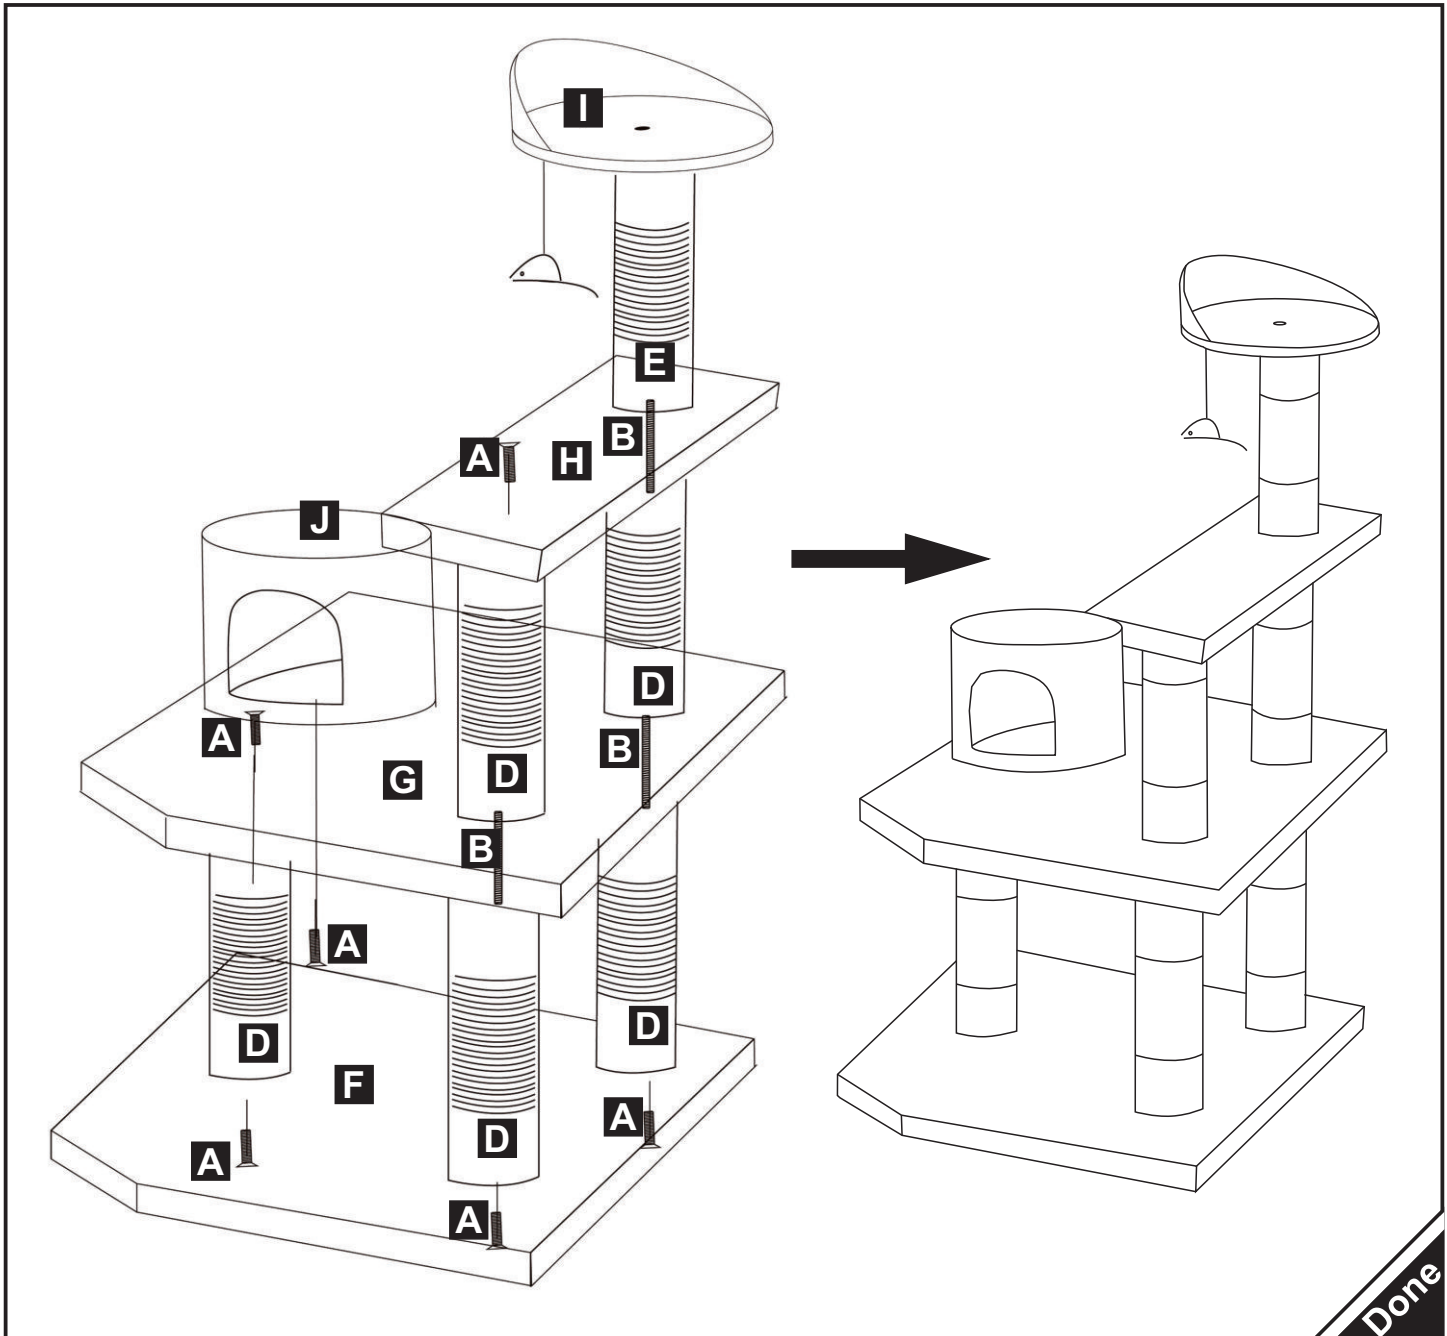

# PawHut

INdha068V01\_GL\_

**D30-169**

## ASSEMBLY INSTRUCTION

	<b>A x 6</b>		<b>E x 1</b>		<b>H x 1</b>
	<b>B x 3</b>		<b>F x 1</b>		<b>I x 1</b>
	<b>C x 1</b>		<b>G x 1</b>		<b>J x 1</b>
	<b>D x 5</b>				

US

001-877-644-9366  
customerservice@aosom.com