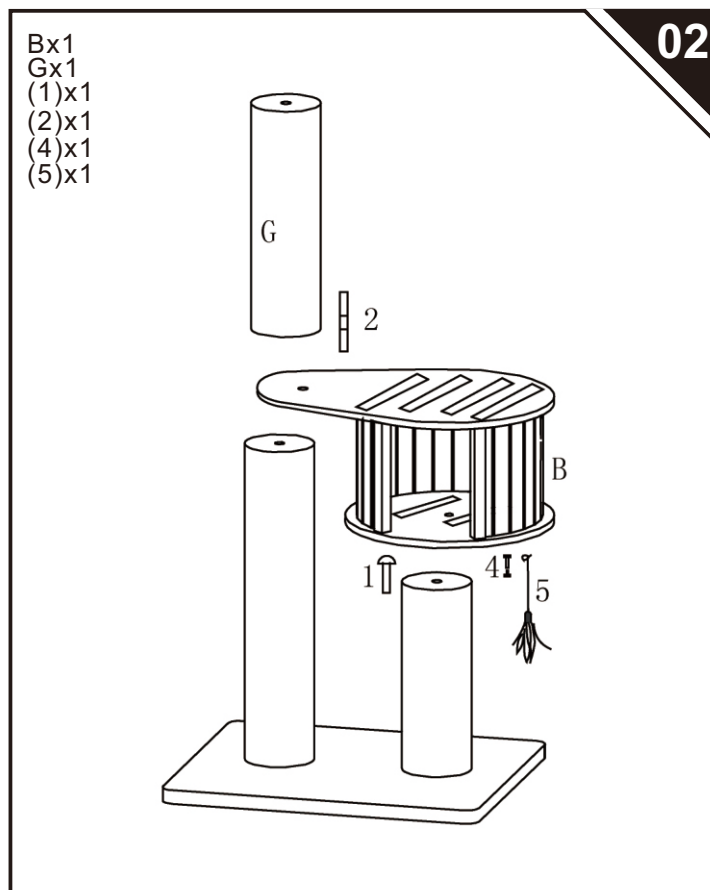

# PawHut

INdha104\_GL

**D30-309**

READ AND SAVE THESE INSTRUCTIONS FOR FUTURE USE

## ASSEMBLY INSTRUCTION

- 1X  65\*45\*1.8cm A
- 1X  65\*45\*27.4cm B
- 1X  D42\*1.5cm C
- 1X  D38cm D
- 2X  D47\*10cm E
- 1X  D8.5\*30cm F
- 1X  D8.5\*45cm G
- 1X  D8.5\*56cm H

- 4X  D10\*60mm (1)
- 1X  D10\*80mm (2)
- 2X  D40mm (3)
- 2X  D5\*20mm (4)
- 2X  (5)
- 1X  D4\*30mm (6)
- 1X  D6mm