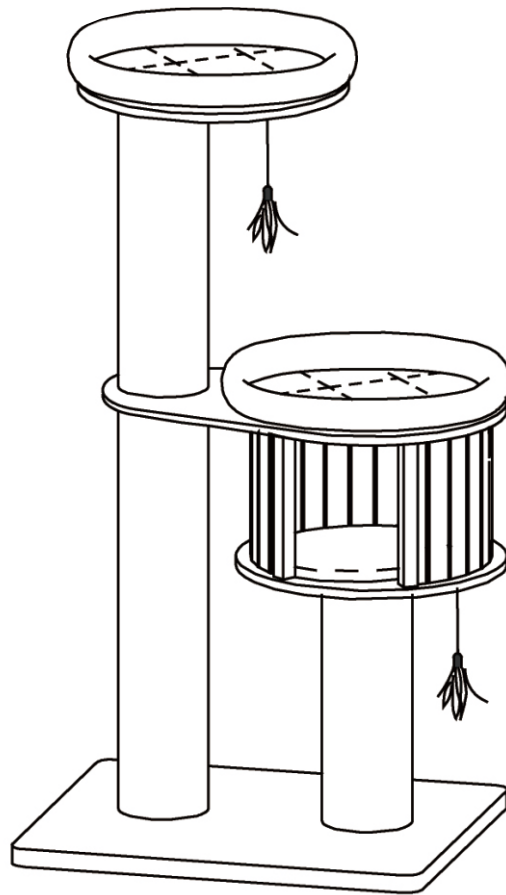

# PawHut

INdha104\_GL

**D30-309**

READ AND SAVE THESE INSTRUCTIONS FOR FUTURE USE

## ASSEMBLY INSTRUCTION

- 1X  65\*45\*1.8cm A
- 1X  65\*45\*27.4cm B
- 1X  D42\*1.5cm C
- 1X  D38cm D
- 2X  D47\*10cm E
- 1X  D8.5\*30cm F
- 1X  D8.5\*45cm G
- 1X  D8.5\*56cm H

- 4X  D10\*60mm (1)
- 1X  D10\*80mm (2)
- 2X  D40mm (3)
- 2X  D5\*20mm (4)
- 2X  (5)
- 1X  D4\*30mm (6)
- 1X  D6mm