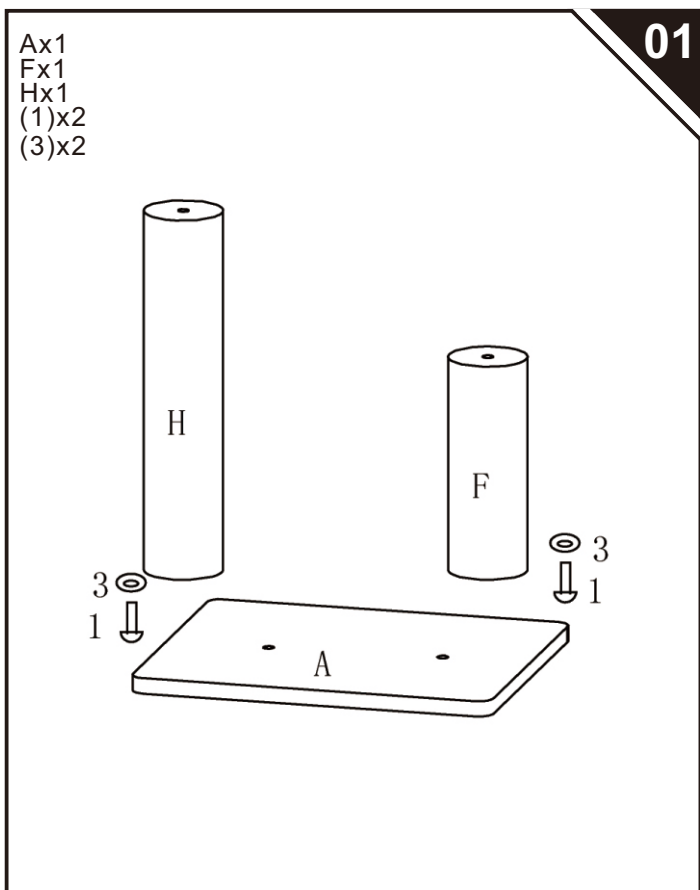

# PawHut

INdha104\_GL

**D30-309**

READ AND SAVE THESE INSTRUCTIONS FOR FUTURE USE

## ASSEMBLY INSTRUCTION

- 1X  65\*45\*1.8cm A
- 1X  65\*45\*27.4cm B
- 1X  D42\*1.5cm C
- 1X  D38cm D
- 2X  D47\*10cm E
- 1X  D8.5\*30cm F
- 1X  D8.5\*45cm G
- 1X  D8.5\*56cm H

- 4X  D10\*60mm (1)
- 1X  D10\*80mm (2)
- 2X  D40mm (3)
- 2X  D5\*20mm (4)
- 2X  (5)
- 1X  D4\*30mm (6)
- 1X  D6mm